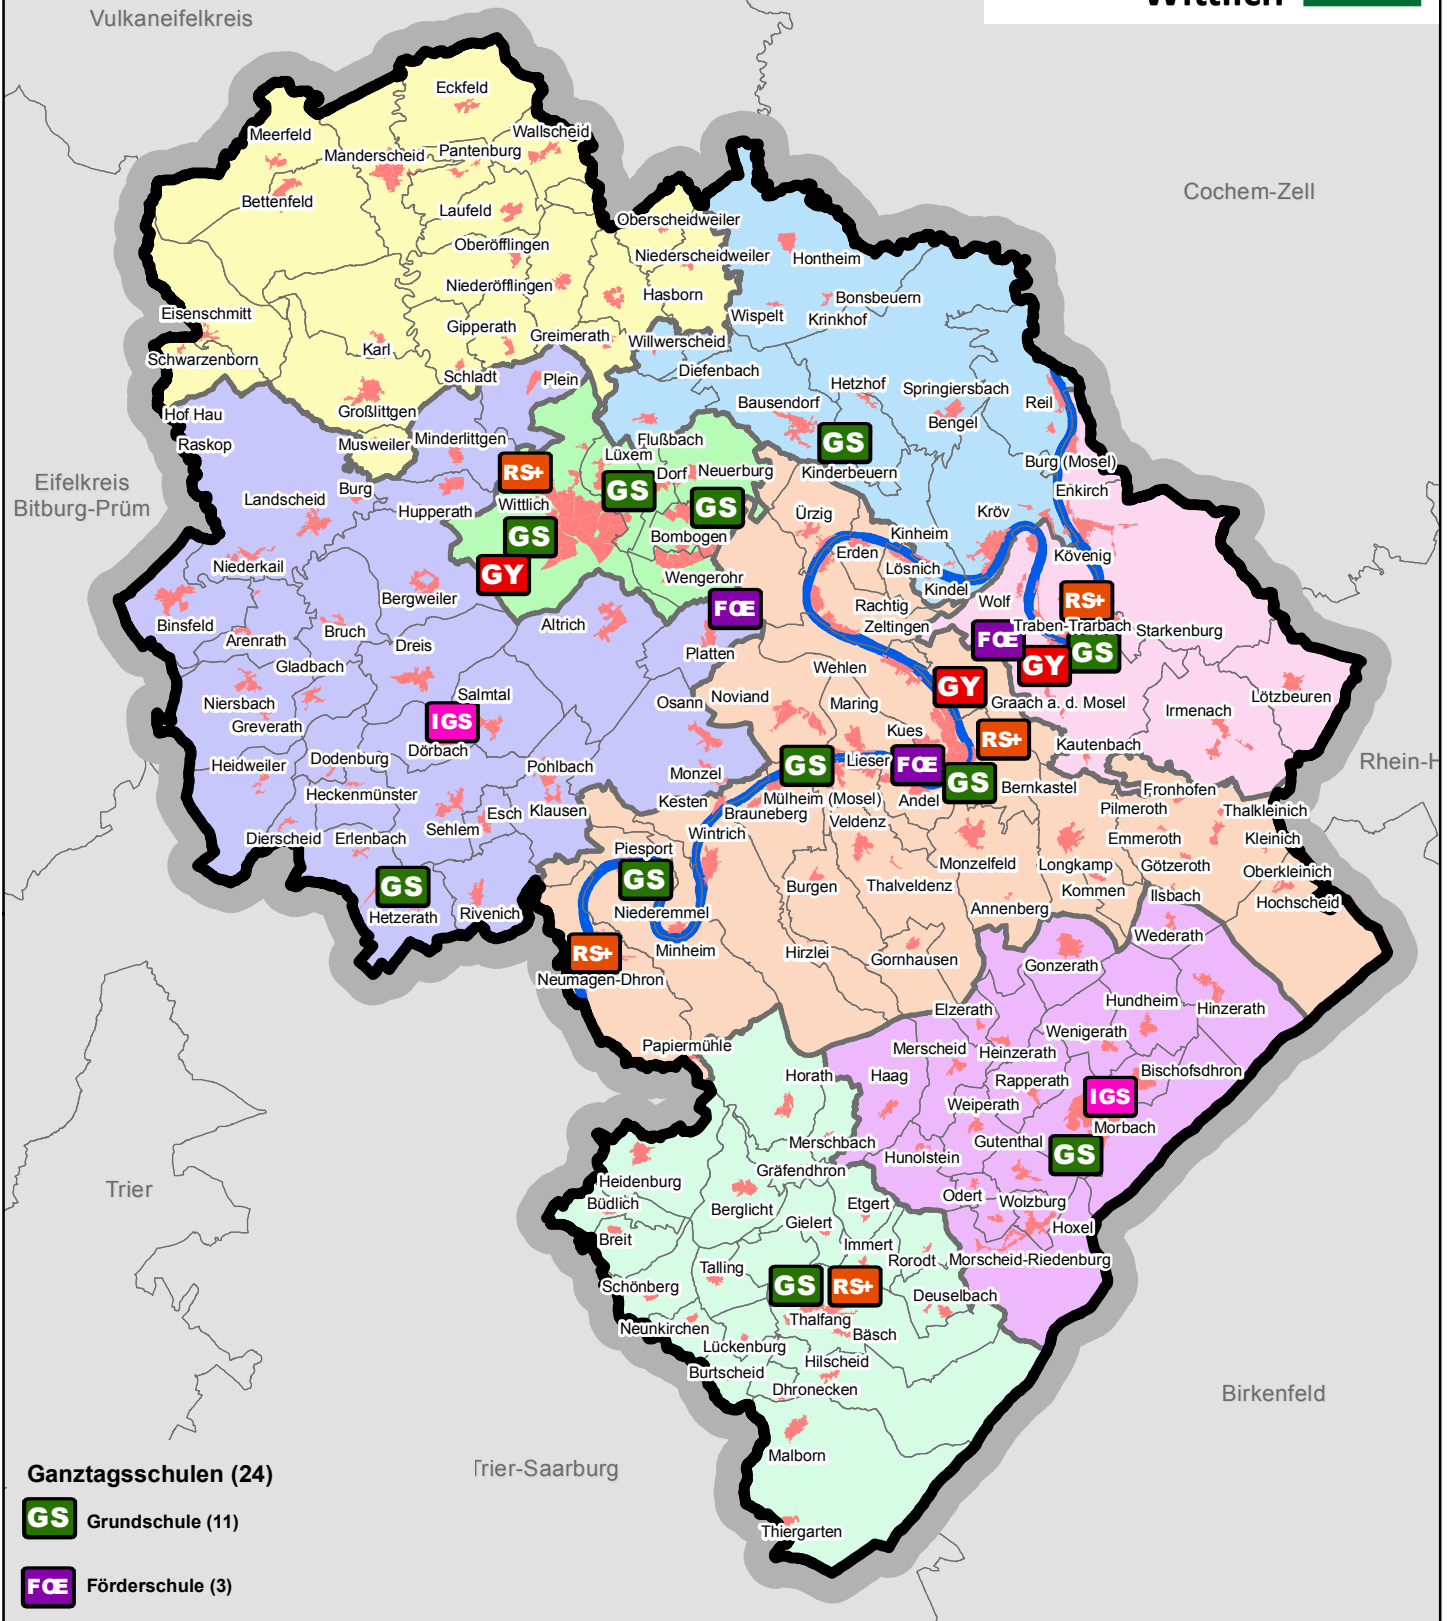

Ganztagschulen im Landkreis Bernkastel-Wittlich

Kreisverwaltung
Bernkastel
Wittlich

Ganztagschulen (24)

GS Grundschule (11)

FÖE Förderschule (3)

IGS Integrierte
Gesamtschule (2)

RS+ Realschule plus (5)

GY Gymnasium (3)

Grundschule Aiftal Kinderbeuern
Cusanus Grundschule Bernkastel-Kues
Grundschule Thalfang
Grundschule Traben-Trarbach
Grundschule Wittlich - Friedrichstraße
Grundschule Morbach
Grundschule Piesport
Grundschule Mülheim
Georg-Meistermann-Grundschule Wittlich
Grundschule St. Hubertus Hetzerath
Grundschule Wittlich-Bombogen
Freiherr vom Stein - Realschule plus, Bernkastel-Kues
Realschule plus Thalfang
Realschule plus Wittlich

Realschule plus Neumagen-Dhron
Realschule plus Traben-Trarbach
Integrierte Gesamtschule und Realschule plus Morbach
Integrierte Gesamtschule Salmtal
Gymnasium Traben-Trarbach
Nikolaus von Kues -Gymnasium, Bernkastel-Kues
Rosenberg-Schule in Bernkastel-Kues
Liesertalschule Wittlich
Burg-Landshut-Schule Bernkastel-Kues
Cusanus Gymnasium Wittlich

0 1 2 3 4 5 Kilometer