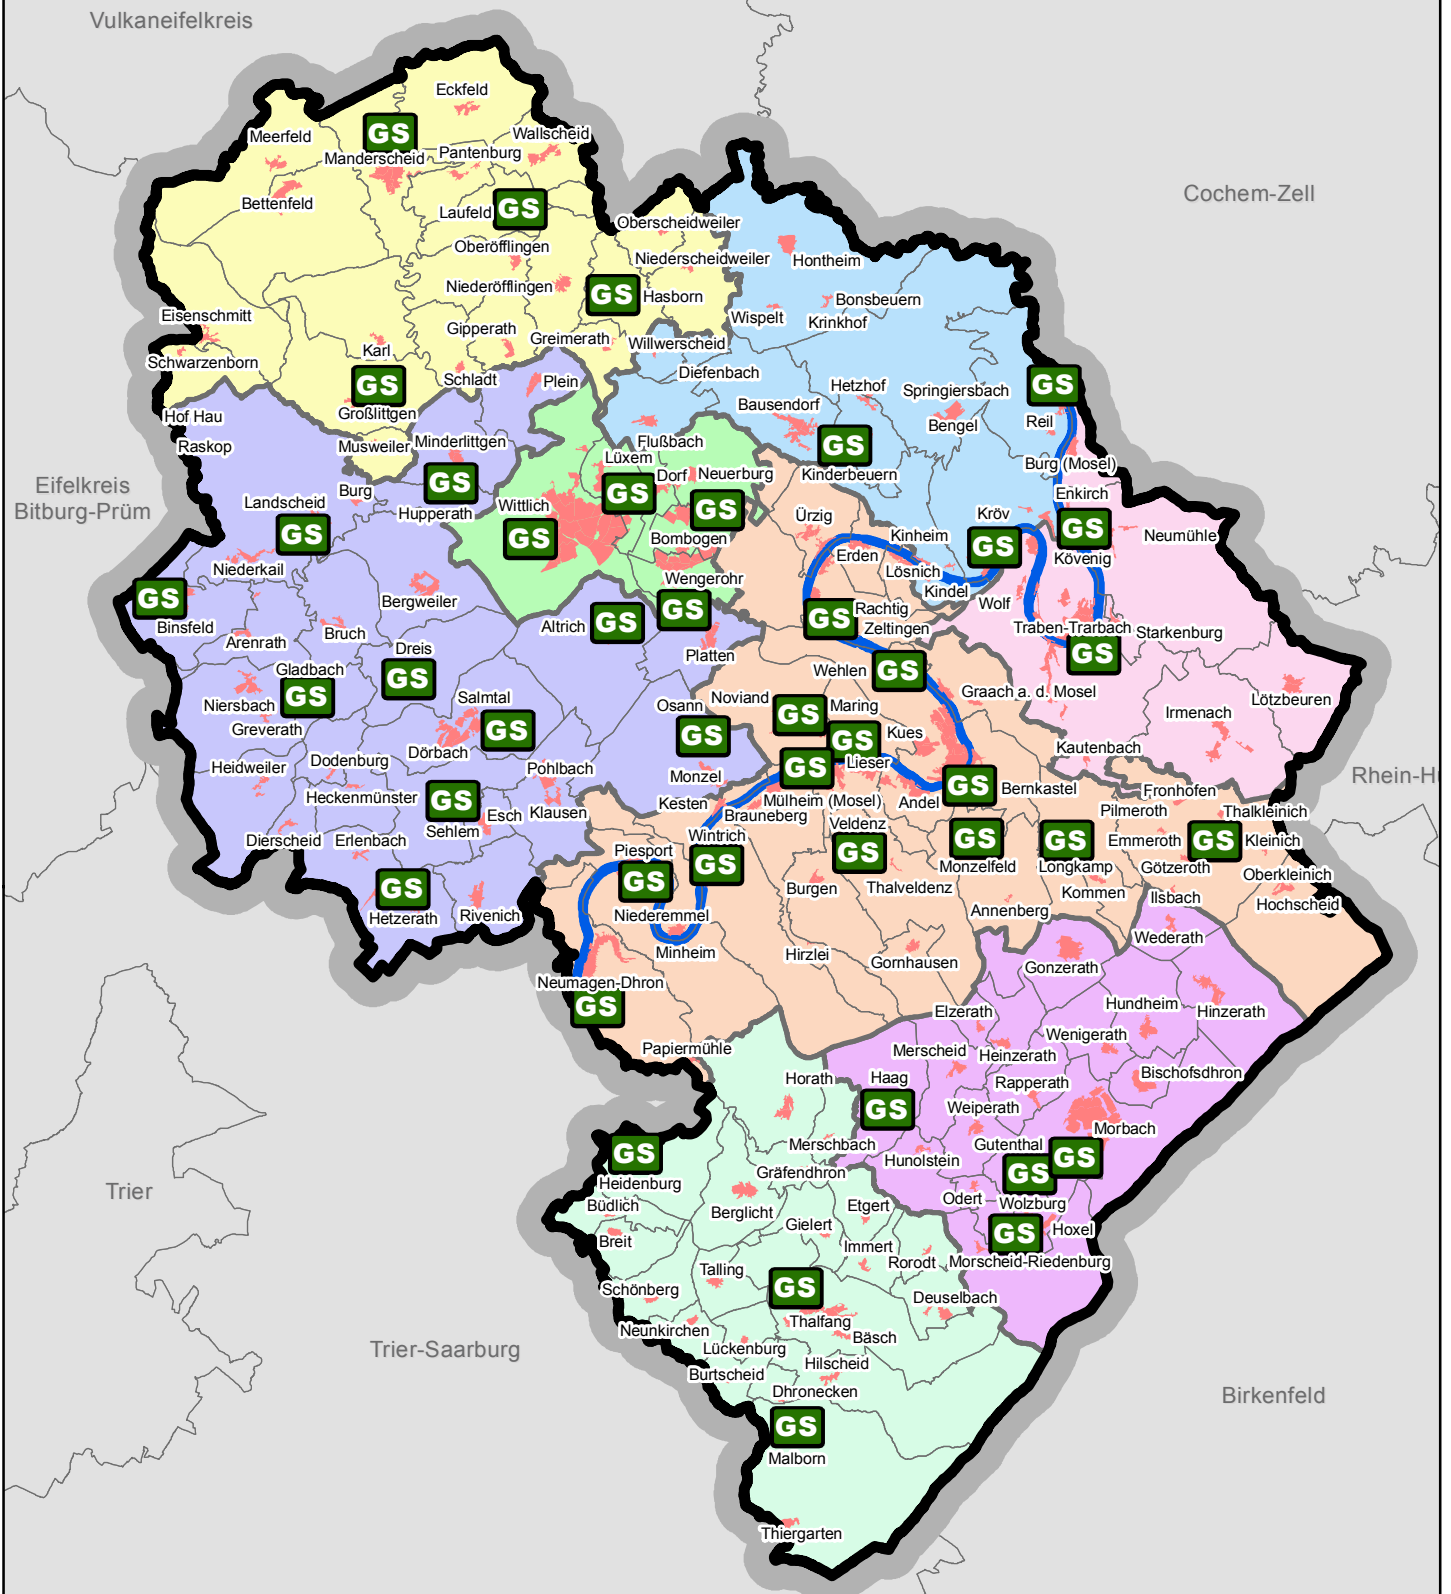

Grundschulen im Landkreis Bernkastel-Wittlich

Kreisverwaltung
Bernkastel
Wittlich

GS Grundschule (43)

GS St. Andreas Altrich
Cusanus GS Bernkastel-Kues
GS Binsfeld
GS Dreis
GS Enkirch
GS Gladbach
GS Großlittgen
GS Hasborn
GS Heidenburg
GS St. Hubertus Hetzerath
GS Hupperath
GS Alfital Kinderbeuern
GS Kleinich
GS Kröv
Peter-Zirbes GS Landscheid

GS Laufeld
Lesura-GS Lieser
GS Longkamp
GS Malborn
GS Manderscheid
GS Maring-Noviant
GS Monzelfeld
GS Morbach
GS Morbach-Gutenthal
GS Morbach-Haag
GS Blandine Merten Morbach
GS Mülheim (Mosel)
GS St. Helena Neumagen-Dhron
GS Osann-Monzel
GS Piesport

GS Reil
GS Salmthal
GS Sehlern
GS Thalfang
GS Traben-Trarbach
GS Veldenz
GS Wehlen
GS Wintrich
GS Wittlich-Bombogen
GS Wittlich-Friedrichstr.
GS Wittlich-Wengerohr
Georg-Meistermann GS Wittlich
GS Zeltingen-Rachtig

0 1 2 3 4 5 Kilometer