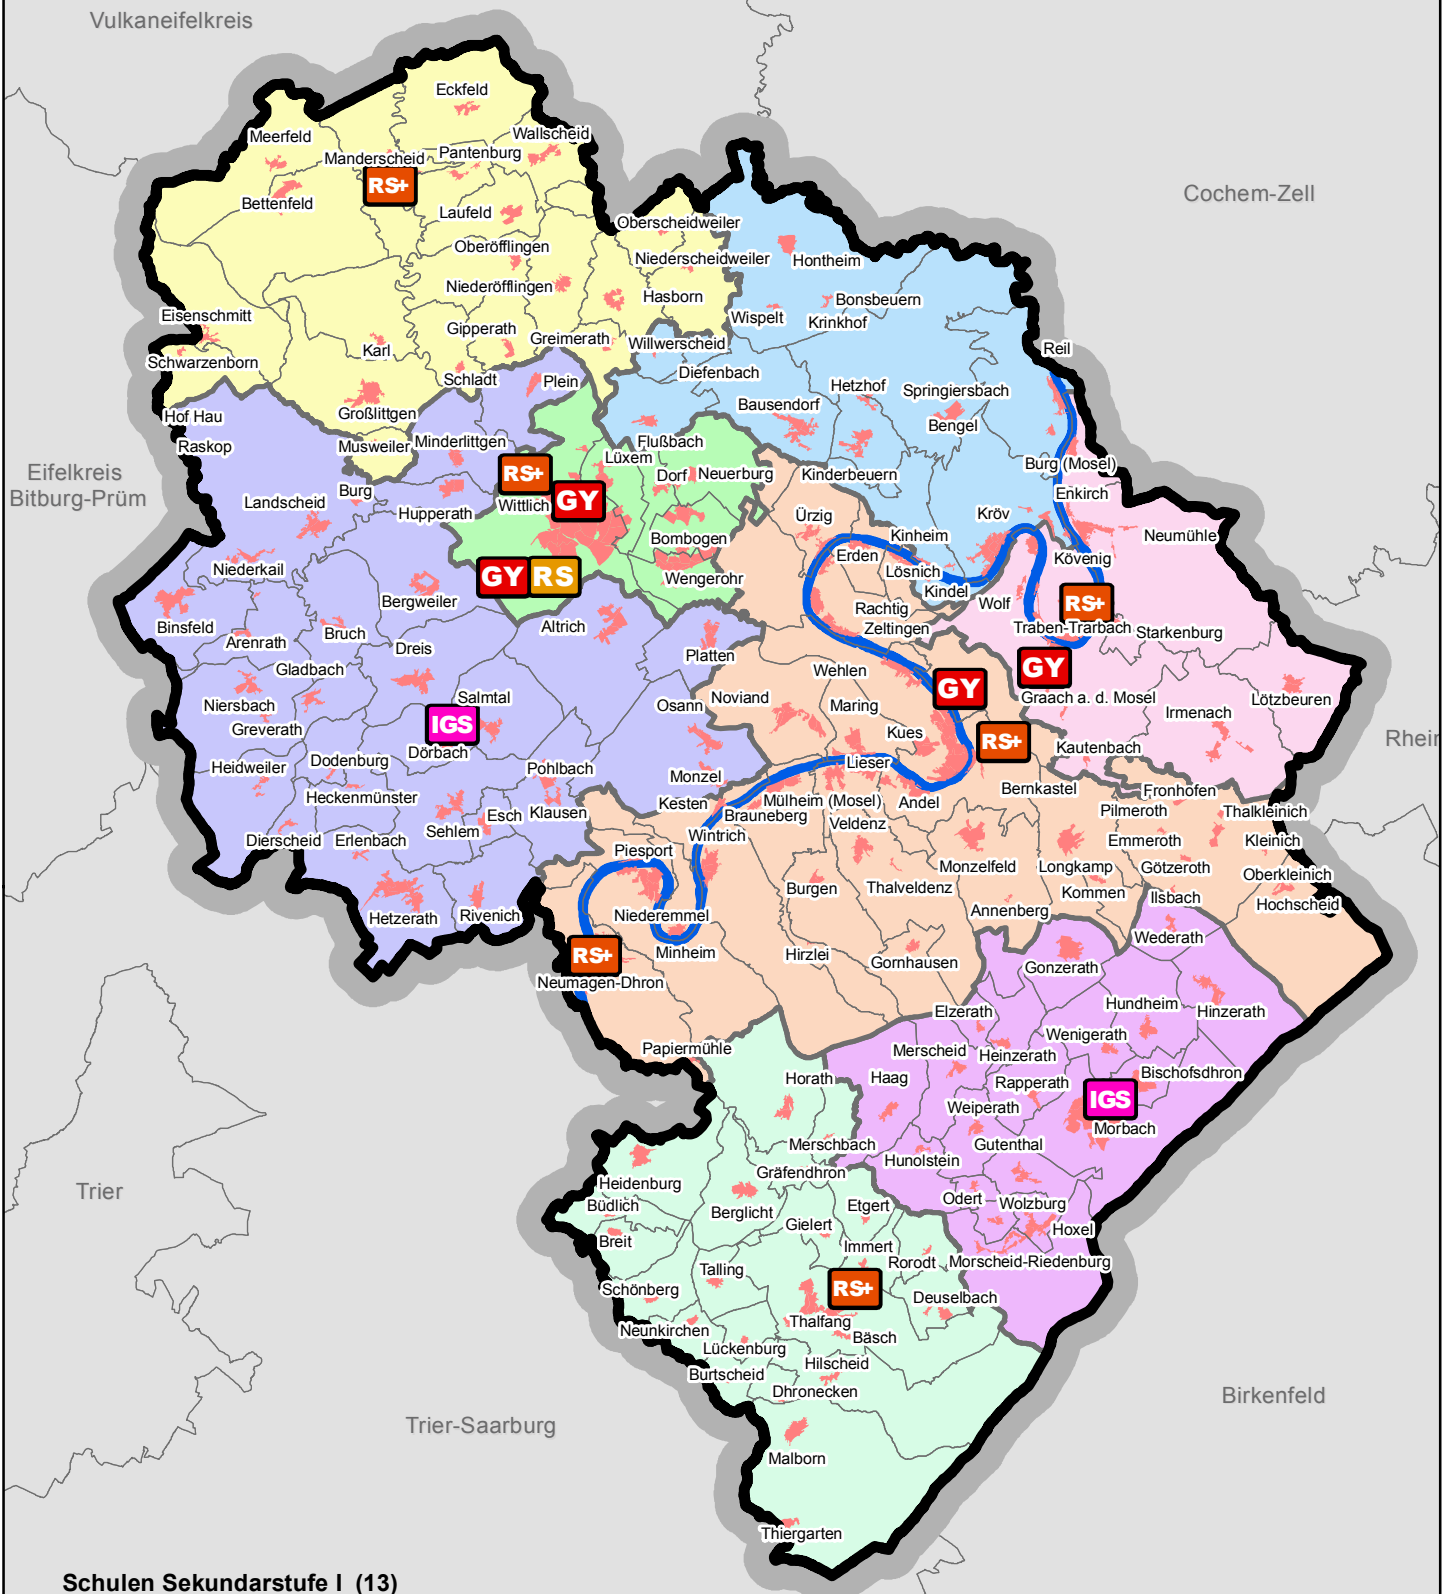

Schulen der Sekundarstufe I im Landkreis Bernkastel-Wittlich

Kreisverwaltung
Bernkastel
Wittlich

Schulen Sekundarstufe I (13)

Realschule (1):
Kurfürst-Balduin-Realschule Wittlich

Realschule plus (6):
Erbeskopf-Realschule plus Thalfang
Freiherr-vom-Stein-Realschule plus Bernkastel-Kues
Friedrich-Spee-Realschule plus Neumagen-Dhron
Realschule plus Manderscheid
Realschule plus Traben-Trarbach
Realschule plus Wittlich

Gymnasium (4):
Cusanus Gymnasium Wittlich
Gymnasium Traben-Trarbach
Nikolaus-von-Kues-Gymnasium Bernkastel-Kues
Peter-Wust-Gymnasium Wittlich

Integrierte Gesamtschule (2):
Integrierte Gesamtschule und Realschule plus Morbach
Integrierte Gesamtschule Salmthal