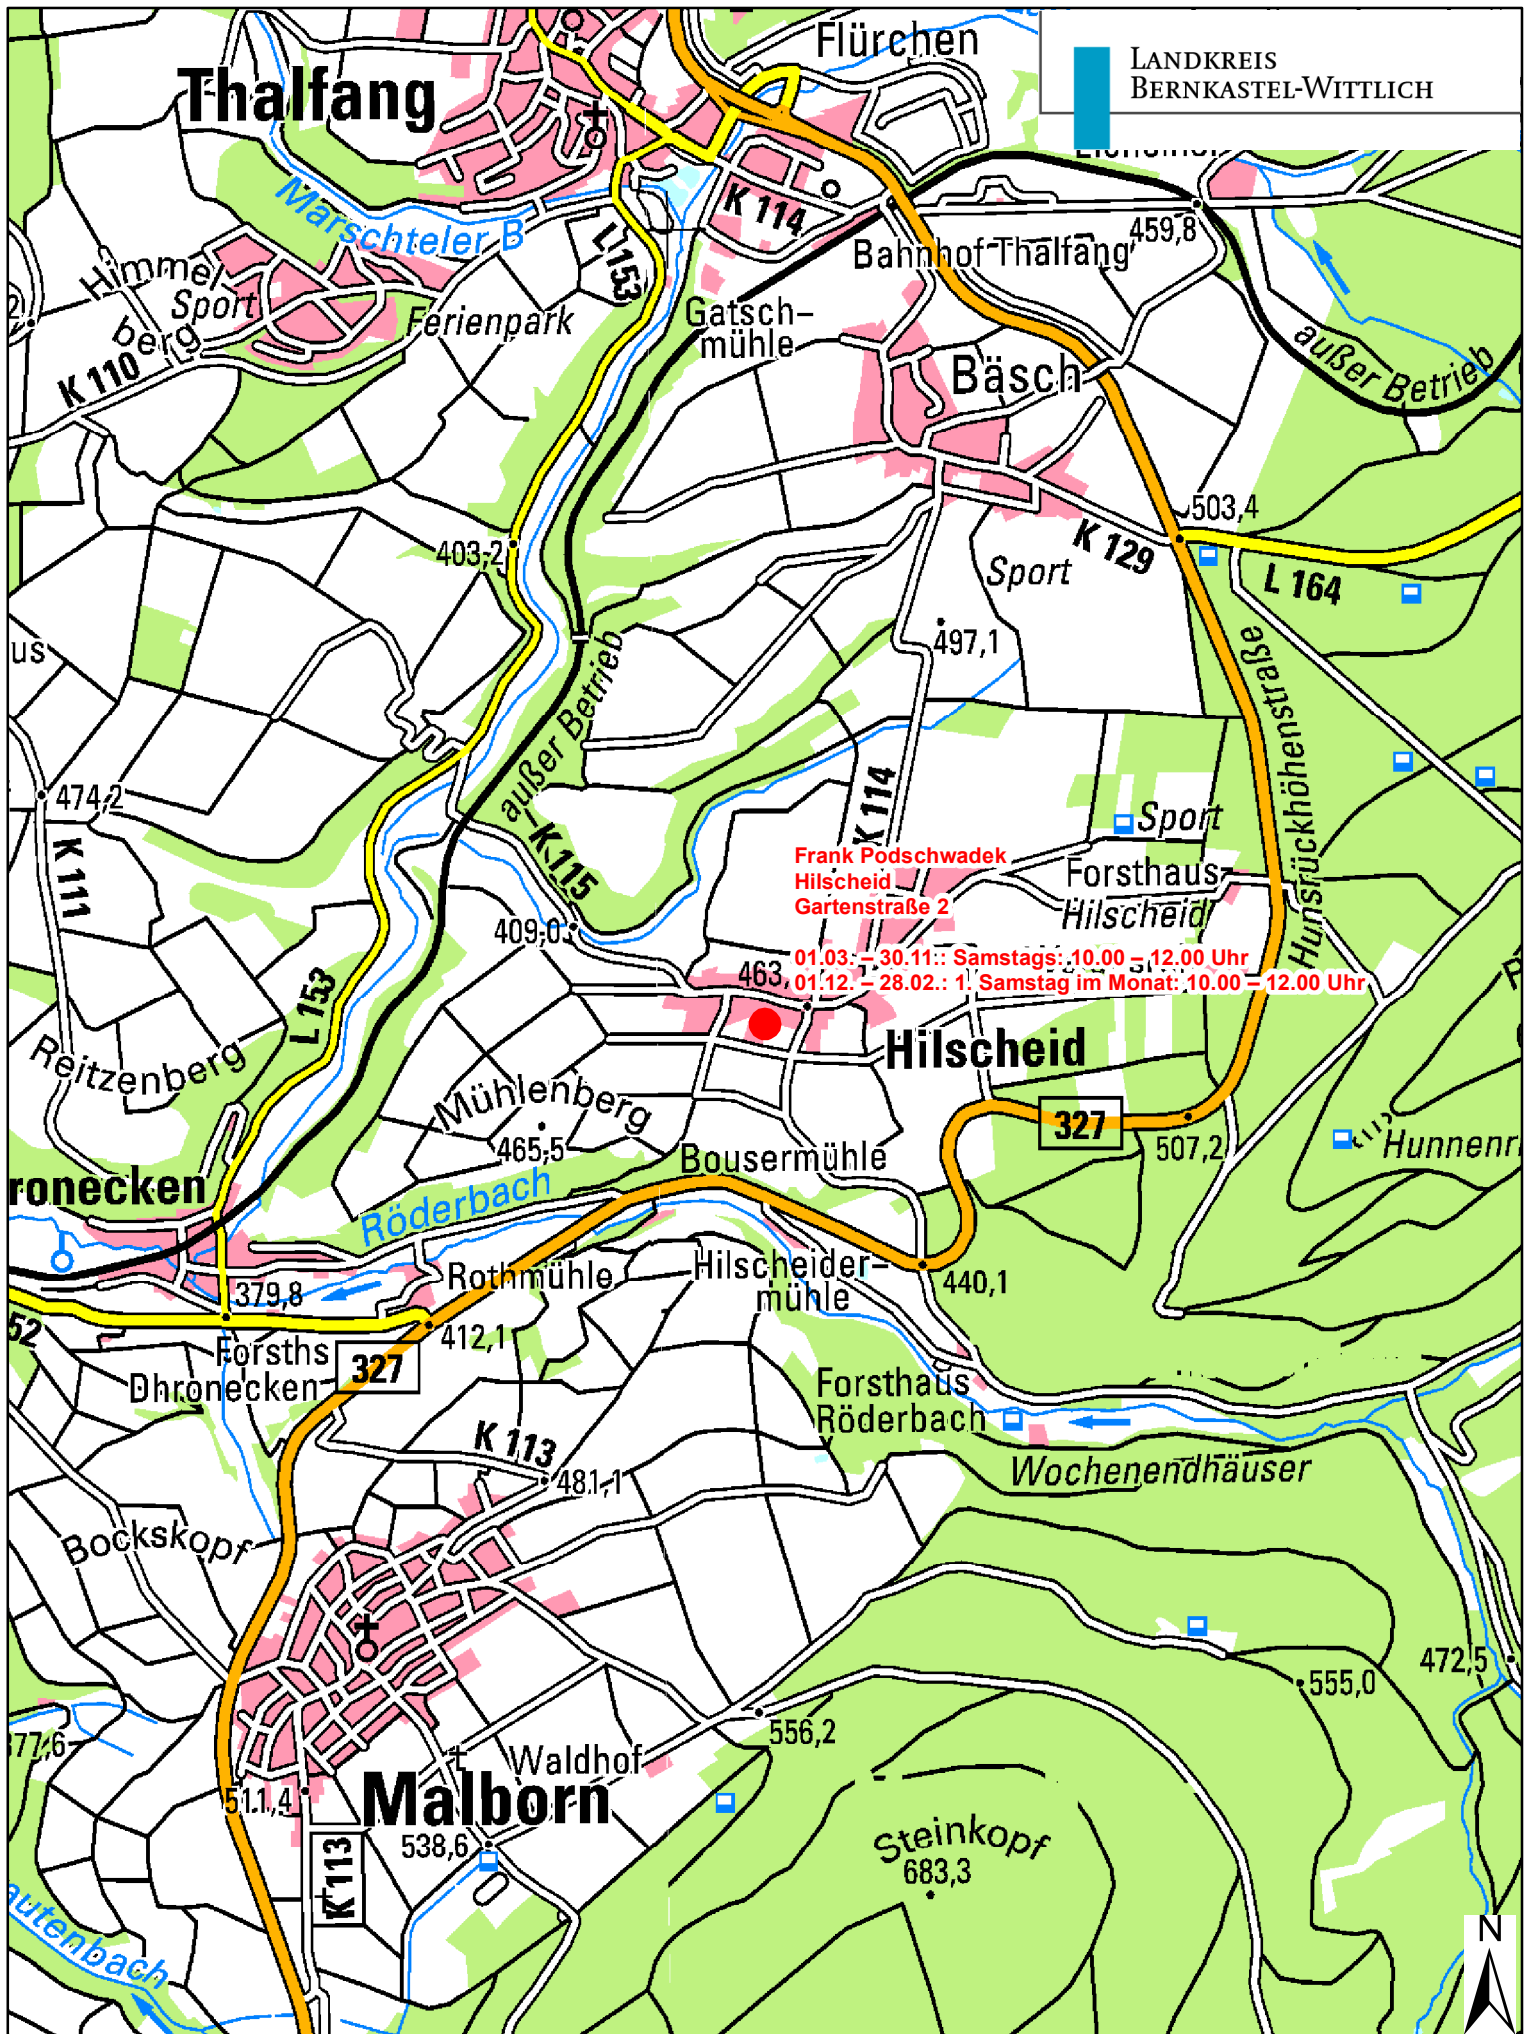

Thalfang

LANDKREIS
BERNKASTEL-WITTLICH

**Frank Podschwadek
Hilscheid
Gartenstraße 2**
01.03. - 30.11.: Samstags: 10.00 - 12.00 Uhr
01.12. - 28.02.: 1. Samstag im Monat: 10.00 - 12.00 Uhr

● Grünschnittannahmestellen im Landkreis Bernkastel-Wittlich

Ungefährer Maßstab: 1:20.000