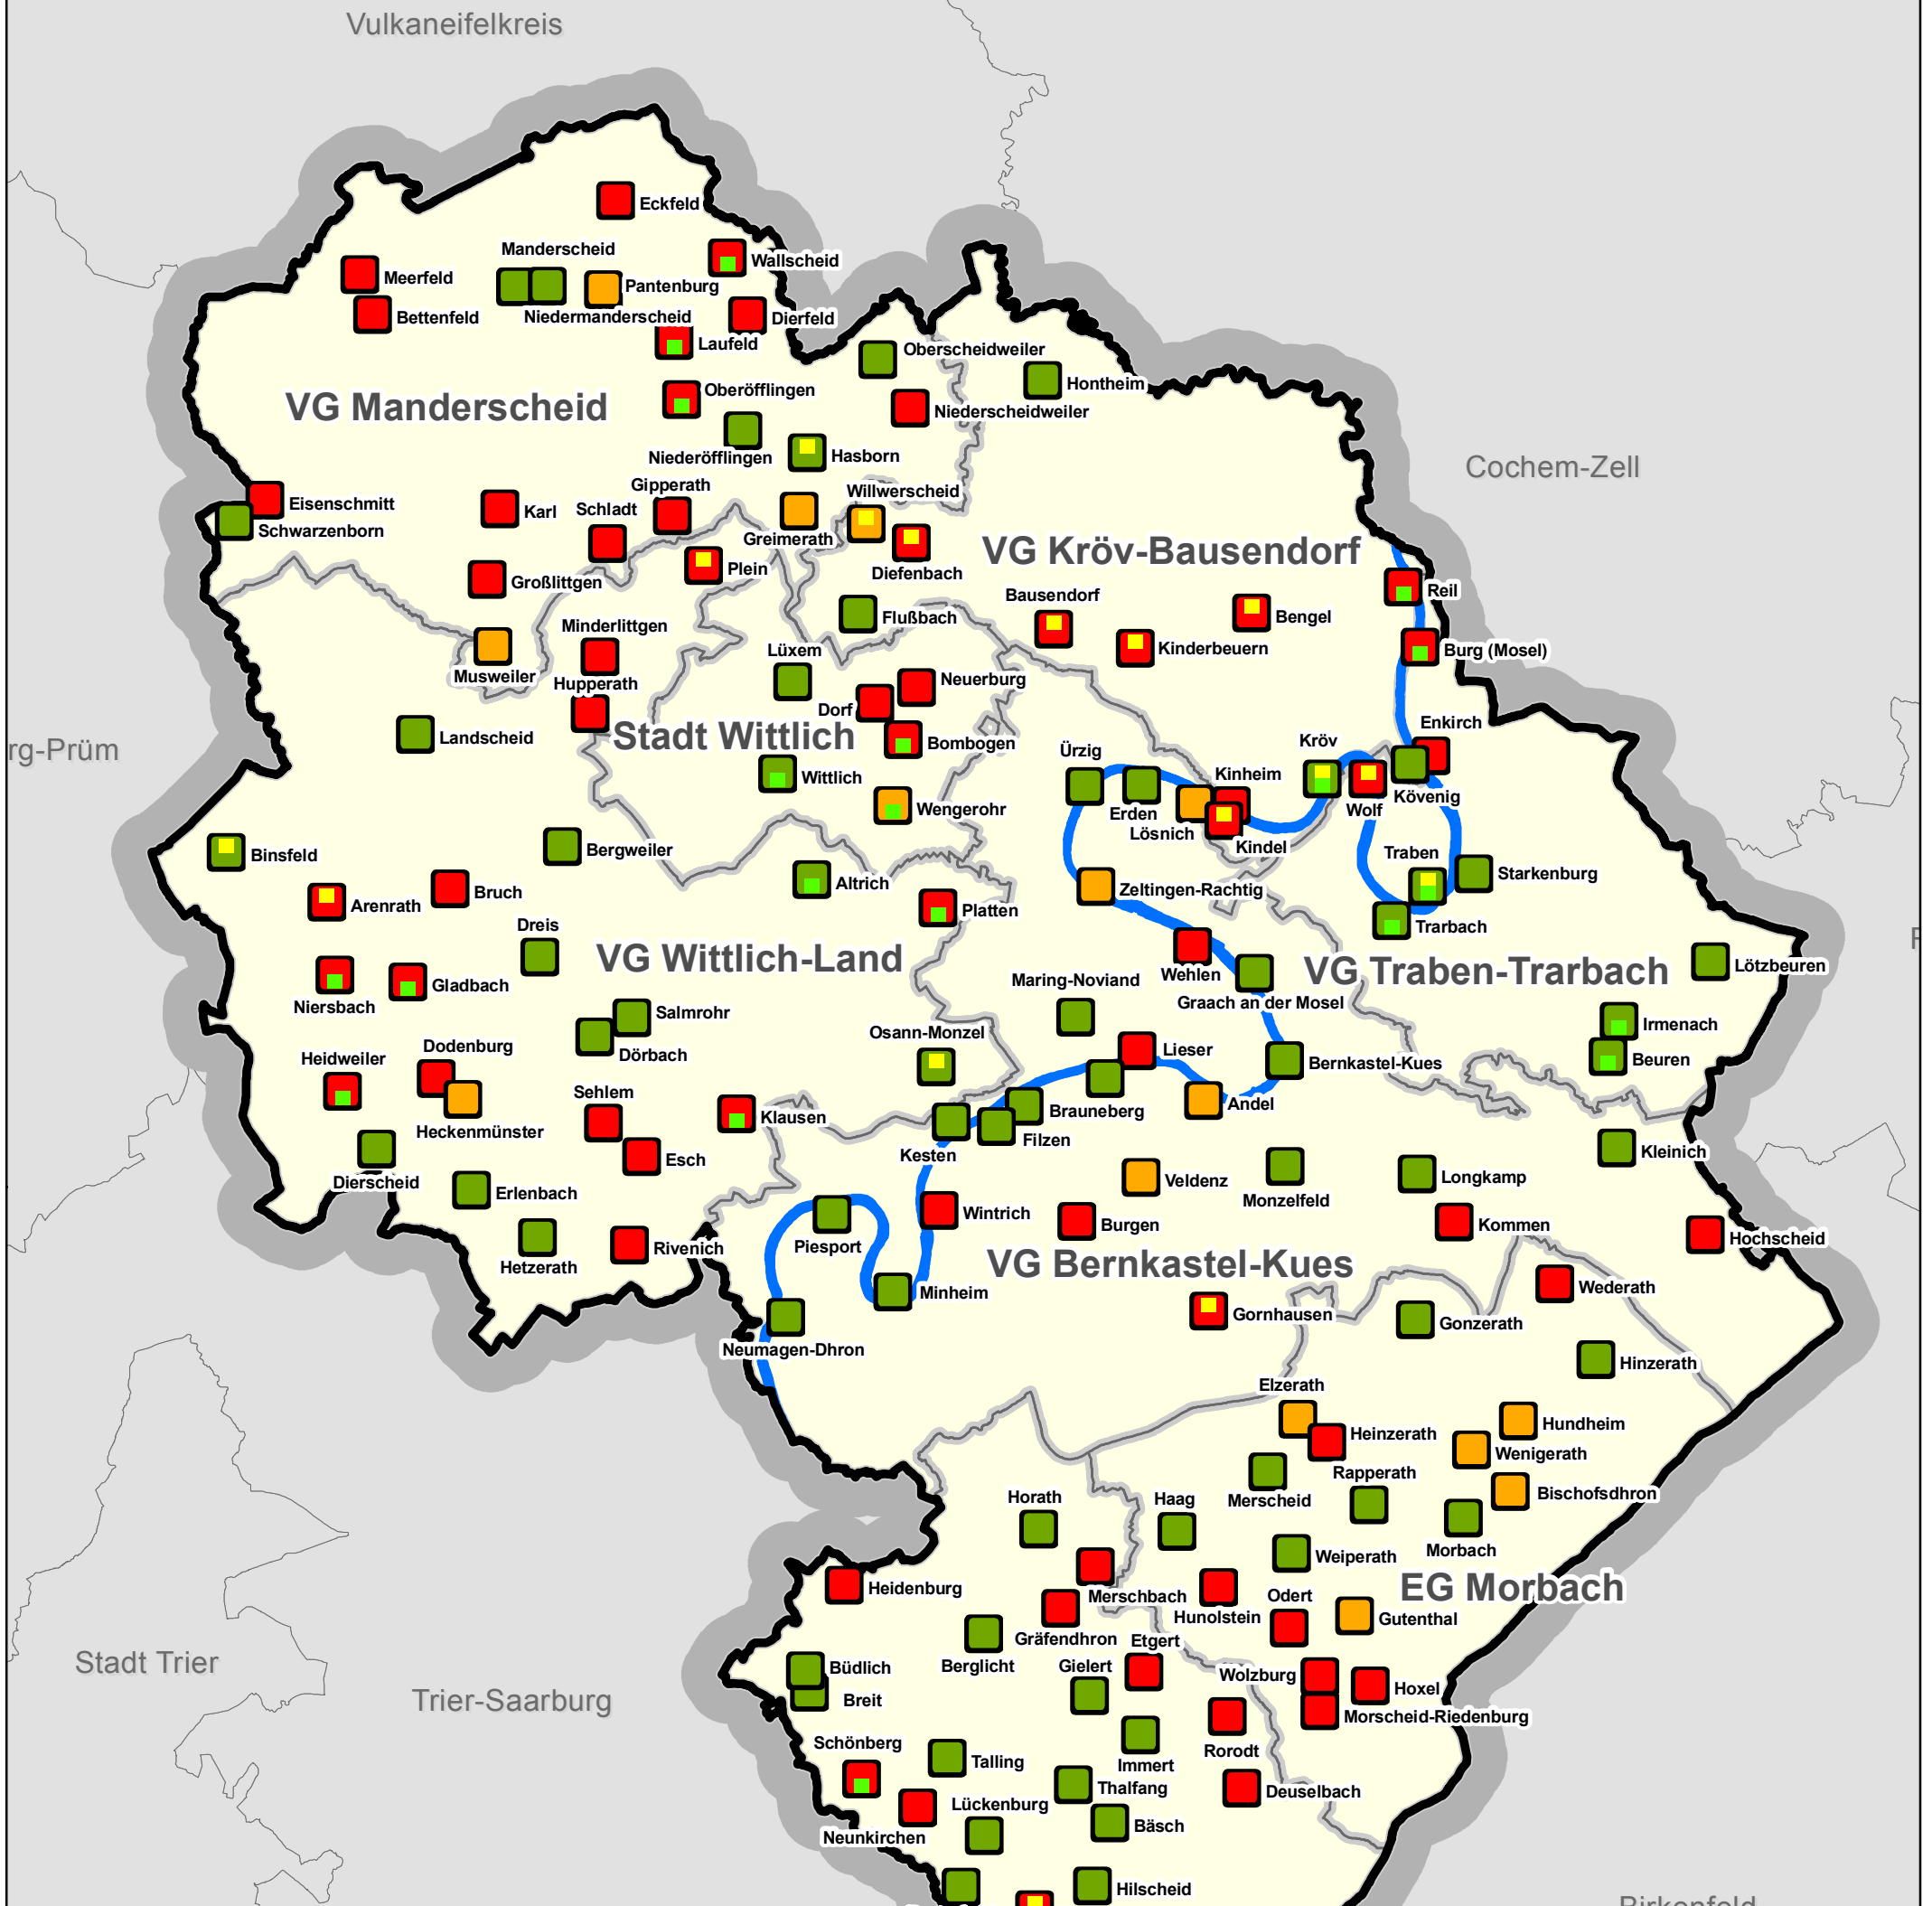

Breitband-Versorgung im Landkreis Bernkastel-Wittlich

LANDKREIS
BERNKASTEL-WITTLICH

Breitbandverfügbarkeit

für insgesamt 142 Gemeinden/Ortsteile/Stadtteile

Kabelgebundenes Internet (DSL 2000)

- Gut (mehr als 80%) (64 Gemeinden/Ortsteile/Stadtteile)
- Mittel (50-80%) (15 Gemeinden/Ortsteile/Stadtteile)
- Schlecht (weniger als 50%) (63 Gemeinden/Ortsteile/Stadtteile)

LTE (Long-Term-Evolution)

- LTE verfügbar (17 Gemeinden/Ortsteile/Stadtteile)

WLAN (Wireless Local Area Network)

- WLAN verfügbar (20 Gemeinden/Ortsteile/Stadtteile)

□ Grenzen der Verbandsgemeinden/Stadt Wittlich/EG Morbach

Bearbeiter: Dipl.-Geogr. Stephan von St. Vith, 29.11.2011

Daten der Kataster- und Vermessungsverwaltung Rheinland-Pfalz