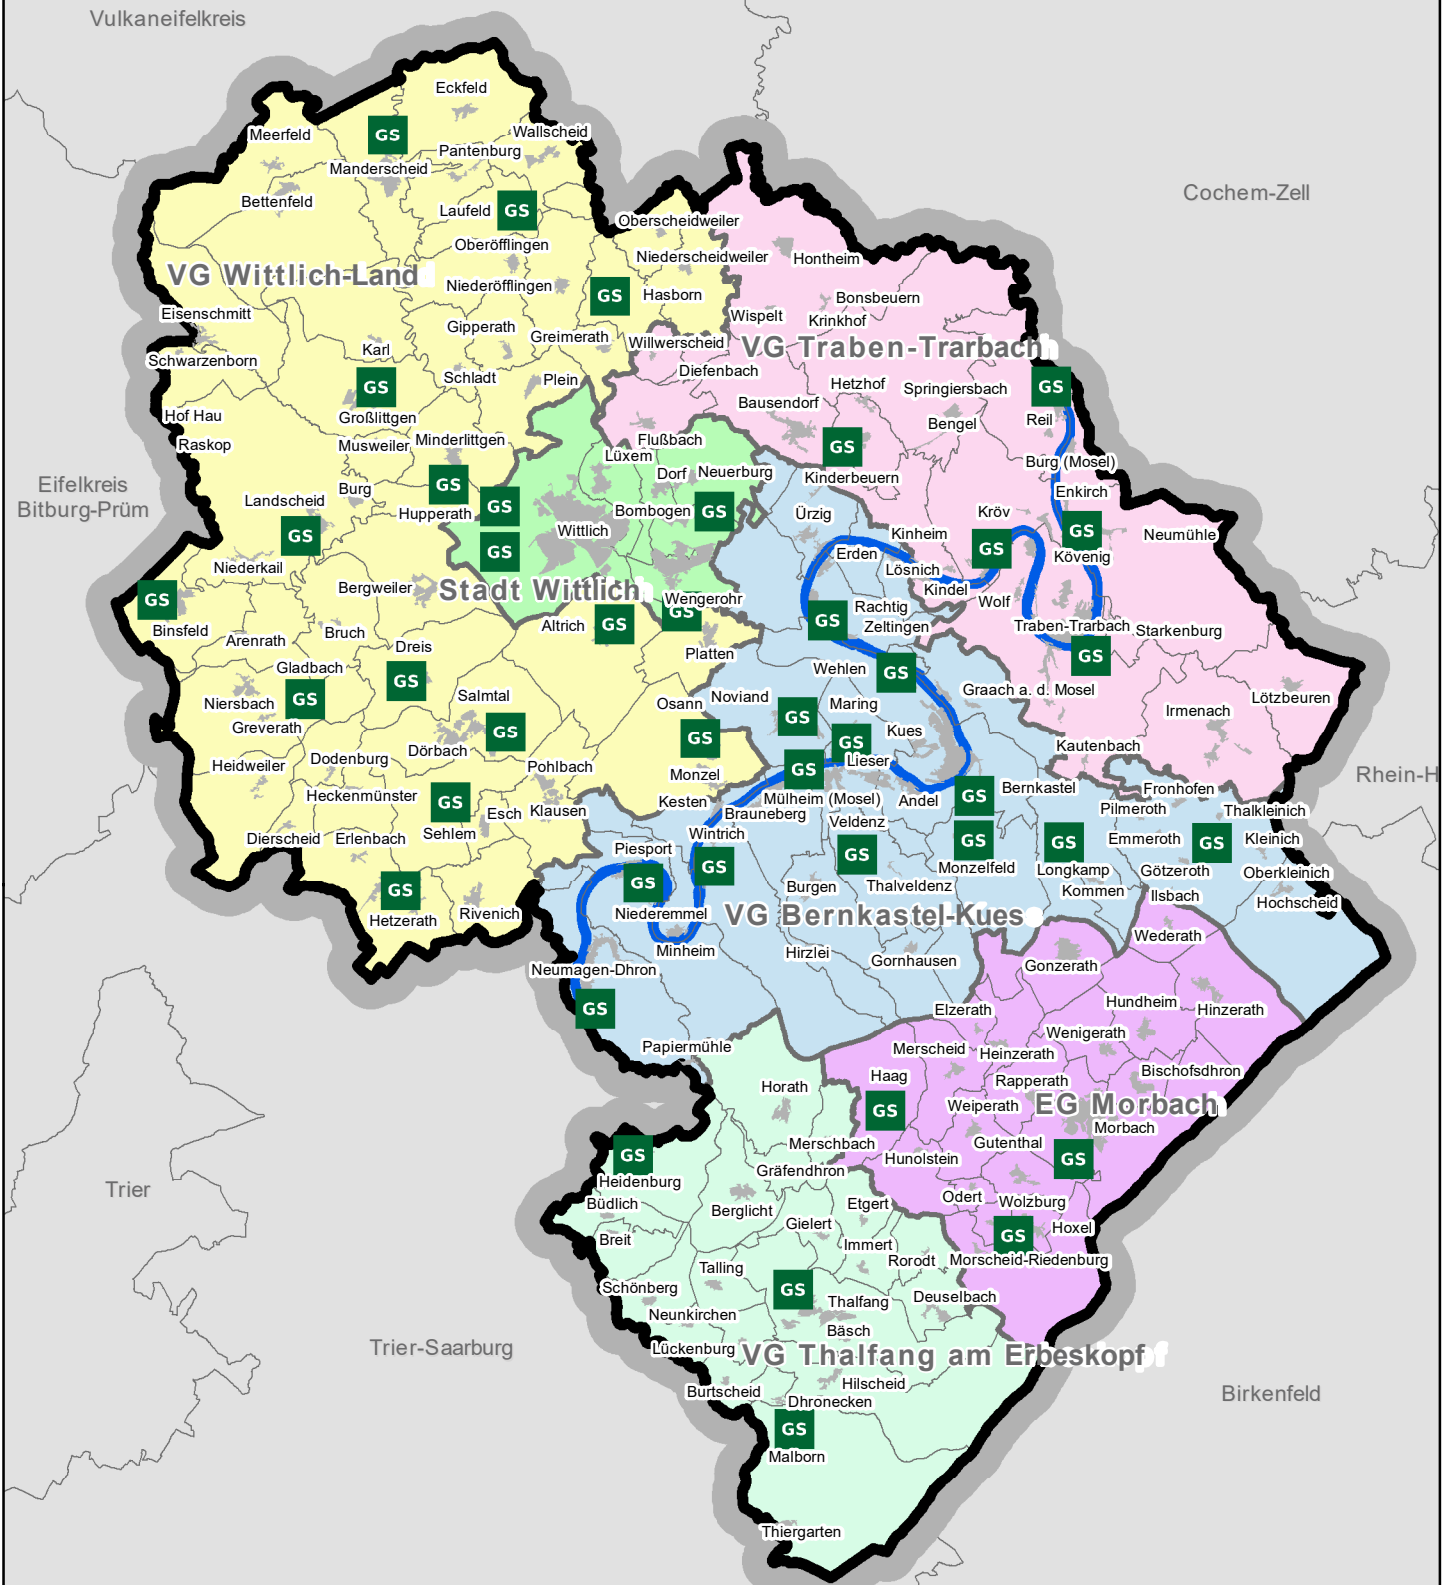

Grundschulen im Landkreis Bernkastel-Wittlich

Kreisverwaltung
Bernkastel
Wittlich

GS Grundschule (42)

GS St. Andreas Altrich
Cusanus GS Bernkastel-Kues
GS Binsfeld
GS Dreis
GS Enkirch
GS Gladbach
GS Großlittgen
GS Hasborn
GS Heidenburg
GS St. Hubertus Hetzerath
GS Hupperath
GS Alfal Kinderbeuern
GS Kleinich
GS Kröv
Peter-Zirbes GS Landscheid

GS Laufeld
Lesura-GS Lieser
GS Longkamp
GS Malborn
GS Manderscheid
GS Maring-Noviant
GS Monzelfeld
GS Morbach
GS Morbach-Haag
GS Blandine Merten Morbach
GS Mülheim (Mosel)
GS St. Helena Neumagen-Dhron
GS Osann-Monzel
GS Piesport
GS Reil

GS Salmthal
GS Sehlern
GS Thalfang
GS Traben-Trarbach
GS Veldenz
GS Wehlen
GS Wintrich
GS Wittlich-Bombogen
GS Wittlich-Friedrichstr.
GS Wittlich-Wengerohr
Georg-Meistemann GS Wittlich
GS Zeltingen-Rachtig

0 1 2 3 4 5 Kilometer