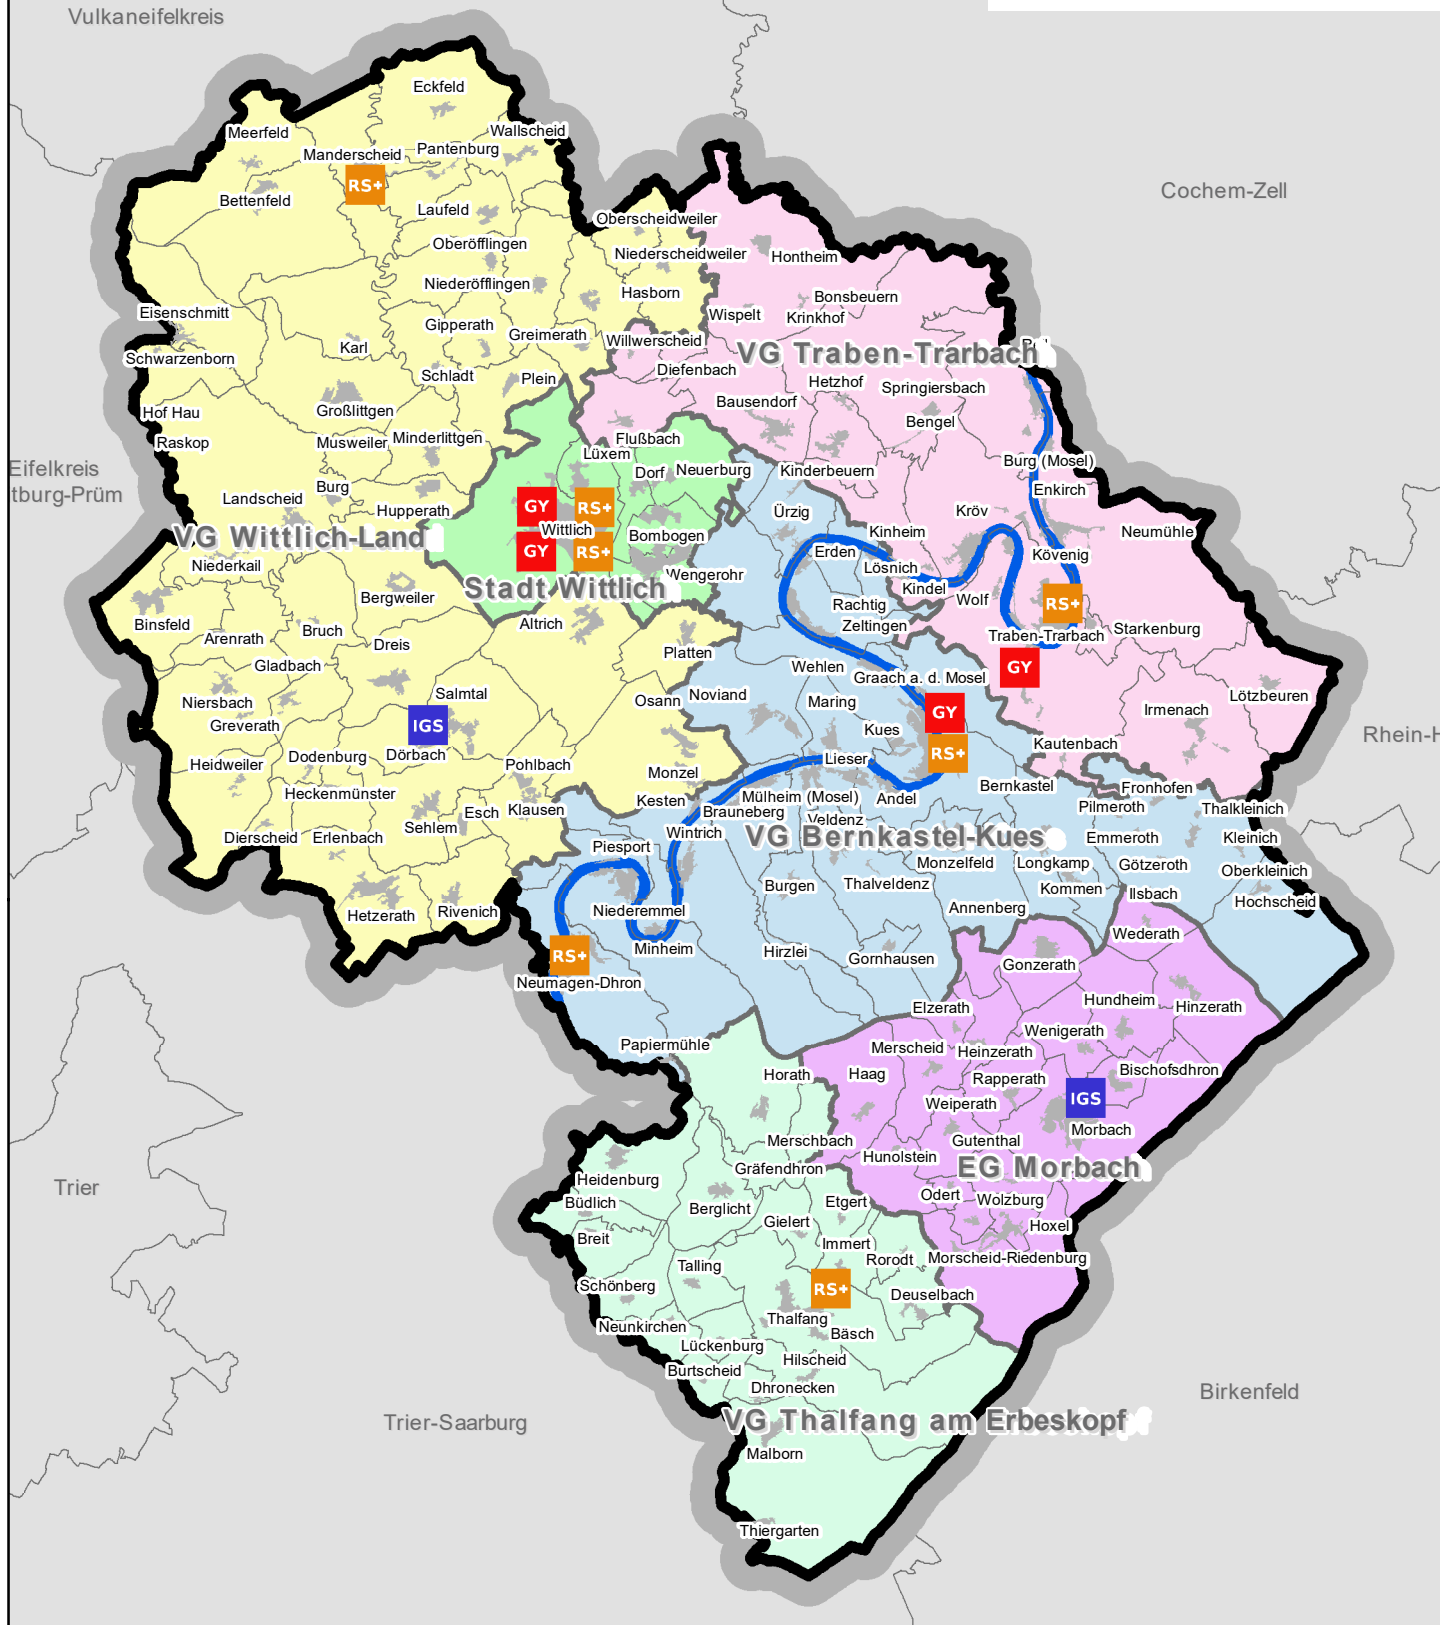

Schulen der Sekundarstufe I im Landkreis Bernkastel-Wittlich

RS+

Realschule plus (7):

- Erbeskopf-Realschule plus Thalfang
- Freiherr-vom-Stein-Realschule plus Bernkastel-Kues
- Friedrich-Spee-Realschule plus Neumagen-Dhron
- Realschule plus Manderscheid
- Realschule plus Traben-Trarbach
- Clara-Viebig-Realschule plus Wittlich
- Kurfürst-Balduin-Realschule plus Wittlich

GY

Gymnasium (4):

- Cusanus-Gymnasium Wittlich
- Gymnasium Traben-Trarbach
- Nikolaus-von-Kues-Gymnasium Bernkastel-Kues
- Peter-Wust-Gymnasium Wittlich

IGS

Integrierte Gesamtschule (2):

- Integrierte Gesamtschule Morbach
- Integrierte Gesamtschule Salmtal