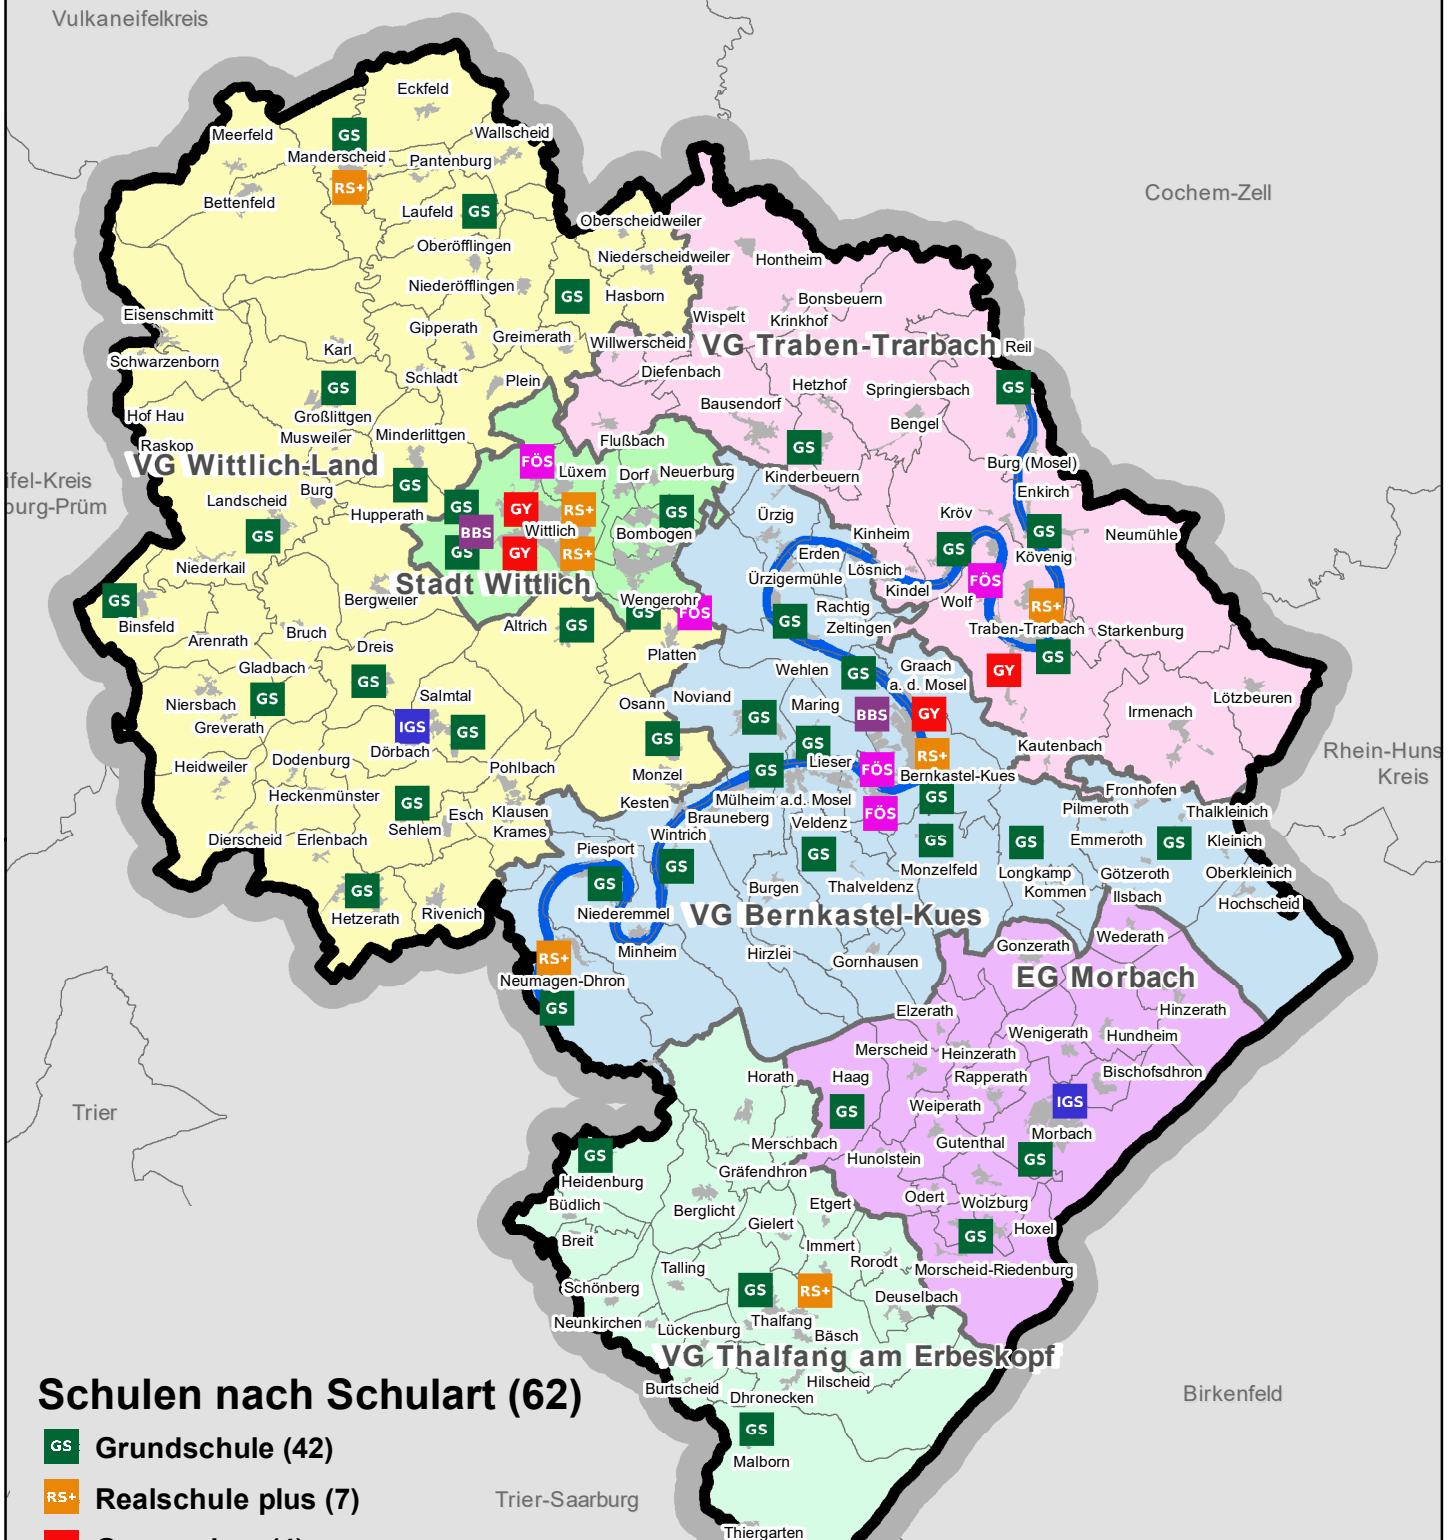

Schulen im Landkreis Bernkastel-Wittlich

Kreisverwaltung
Bernkastel
Wittlich

Schulen nach Schularart (62)

- **GS** Grundschule (42)
- **RS+** Realschule plus (7)
- **GY** Gymnasium (4)
- **IGS** Integrierte Gesamtschule (2)
- **BBS** Berufsbildende Schule (2)
- **FOS** Förderschule (5)

0 1 2 3 4 5 Kilometer