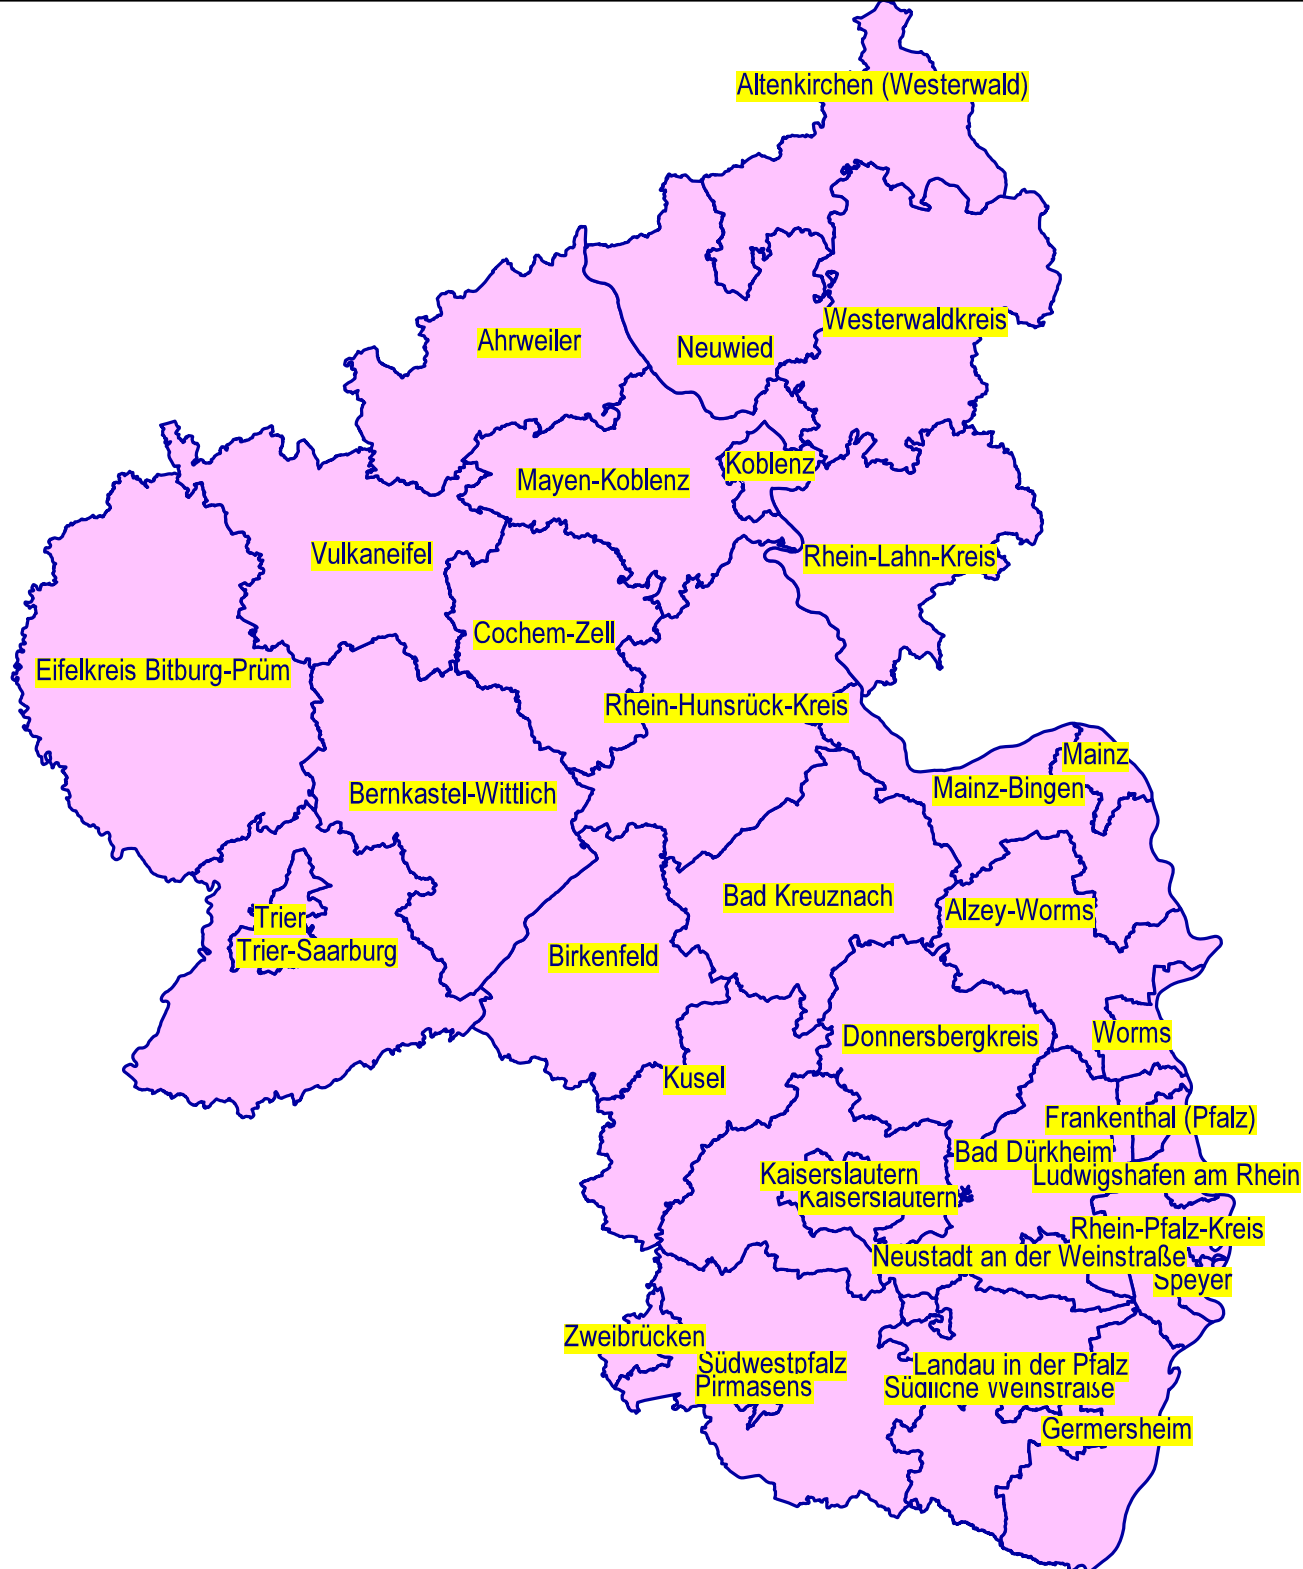

BT in Rheinland-Pfalz Stand 10.01.2019

Gebietskulisse Sperrgebiet Blauzungenkrankheit

 BT RP Gebietskulisse 10.01.2019

1:1.057.100

1 cm = 10,57 km