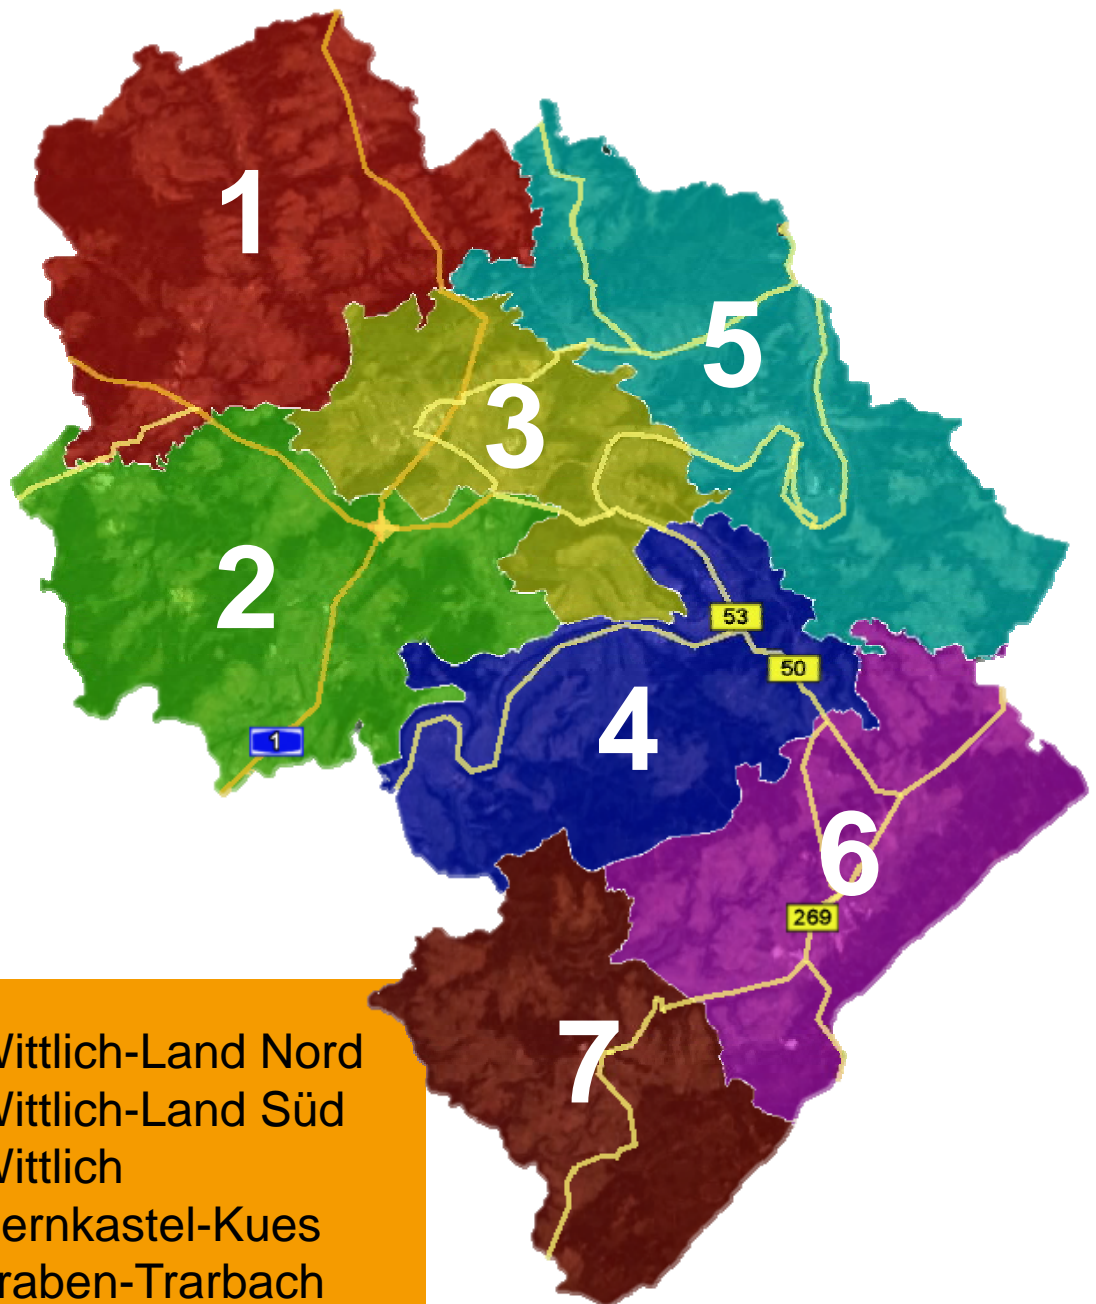

NGA Landkreis Bernkastel-Wittlich

Einteilung Tiefbaulose

- Los 1: Wittlich-Land Nord
- Los 2: Wittlich-Land Süd
- Los 3: Wittlich
- Los 4: Bernkastel-Kues
- Los 5: Traben-Trarbach
- Los 6: Morbach-Kleinich
- Los 7: Thalfang