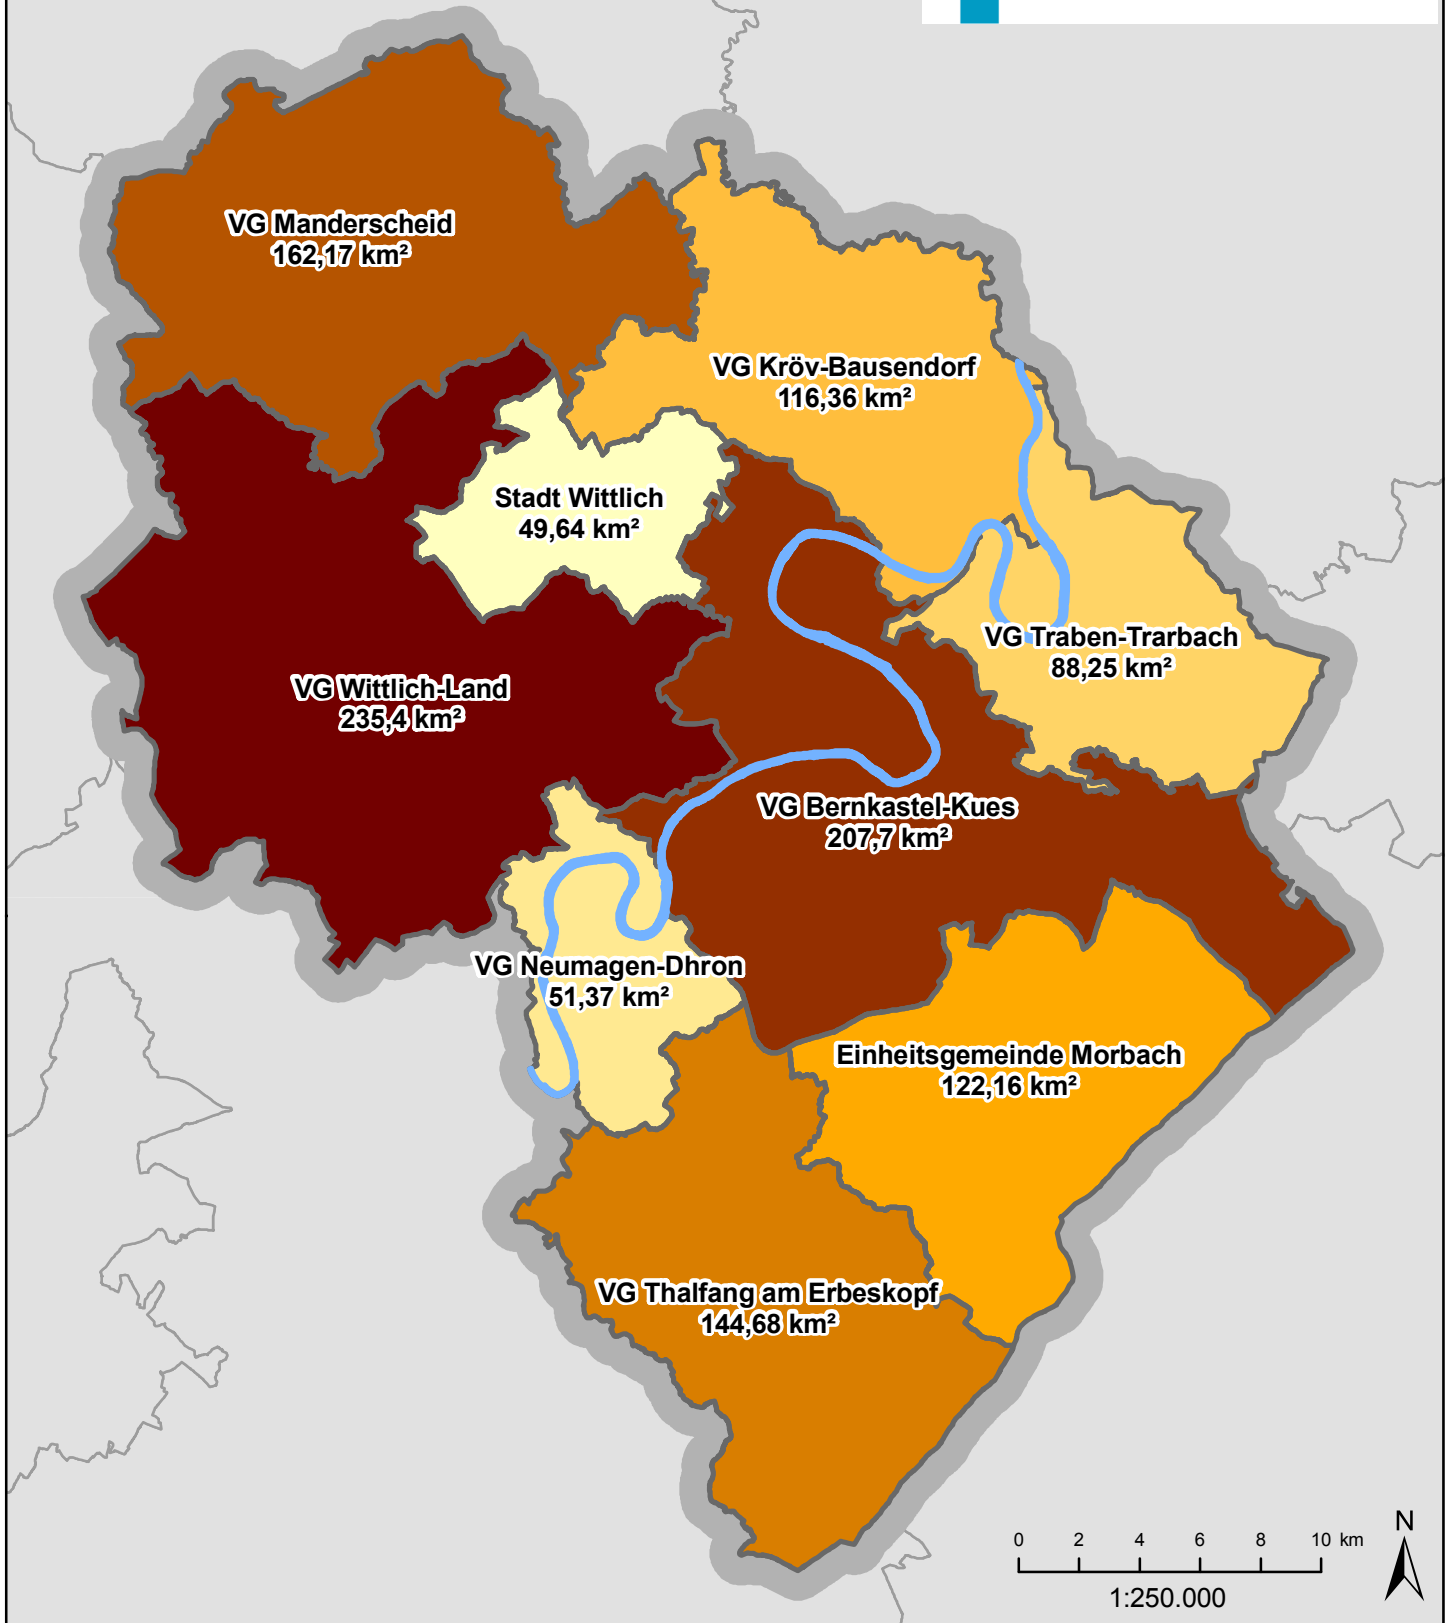

Landkreis Bernkastel-Wittlich

Zahlen, Daten, Fakten

LANDKREIS
BERNKASTEL-WITTLICH

FLÄCHE DER VERBANDSGEMEINDEN, EINHEITSGEMEINDE MORBACH, STADT WITTLICH (31.12.2008)

- VG Wittlich-Land, 235,40 km²
- VG Bernkastel-Kues, 207,70 km²
- VG Manderscheid, 162,17 km²
- VG Thalfang am Erbeskopf, 144,68 km²
- Einheitsgemeinde Morbach, 122,16 km²
- VG Kröv-Bausendorf, 116,36 km²
- VG Traben-Trarbach, 88,25 km²
- VG Neumagen-Dhron, 51,37 km²
- Stadt Wittlich, 49,64 km²

Gemeindenname
Fläche (31.12.2008)

Landkreis Bernkastel-Wittlich gesamt (2008):
1.177,73 km²

Vergleichszahl Rheinland-Pfalz (2008):
19.853,60 km²