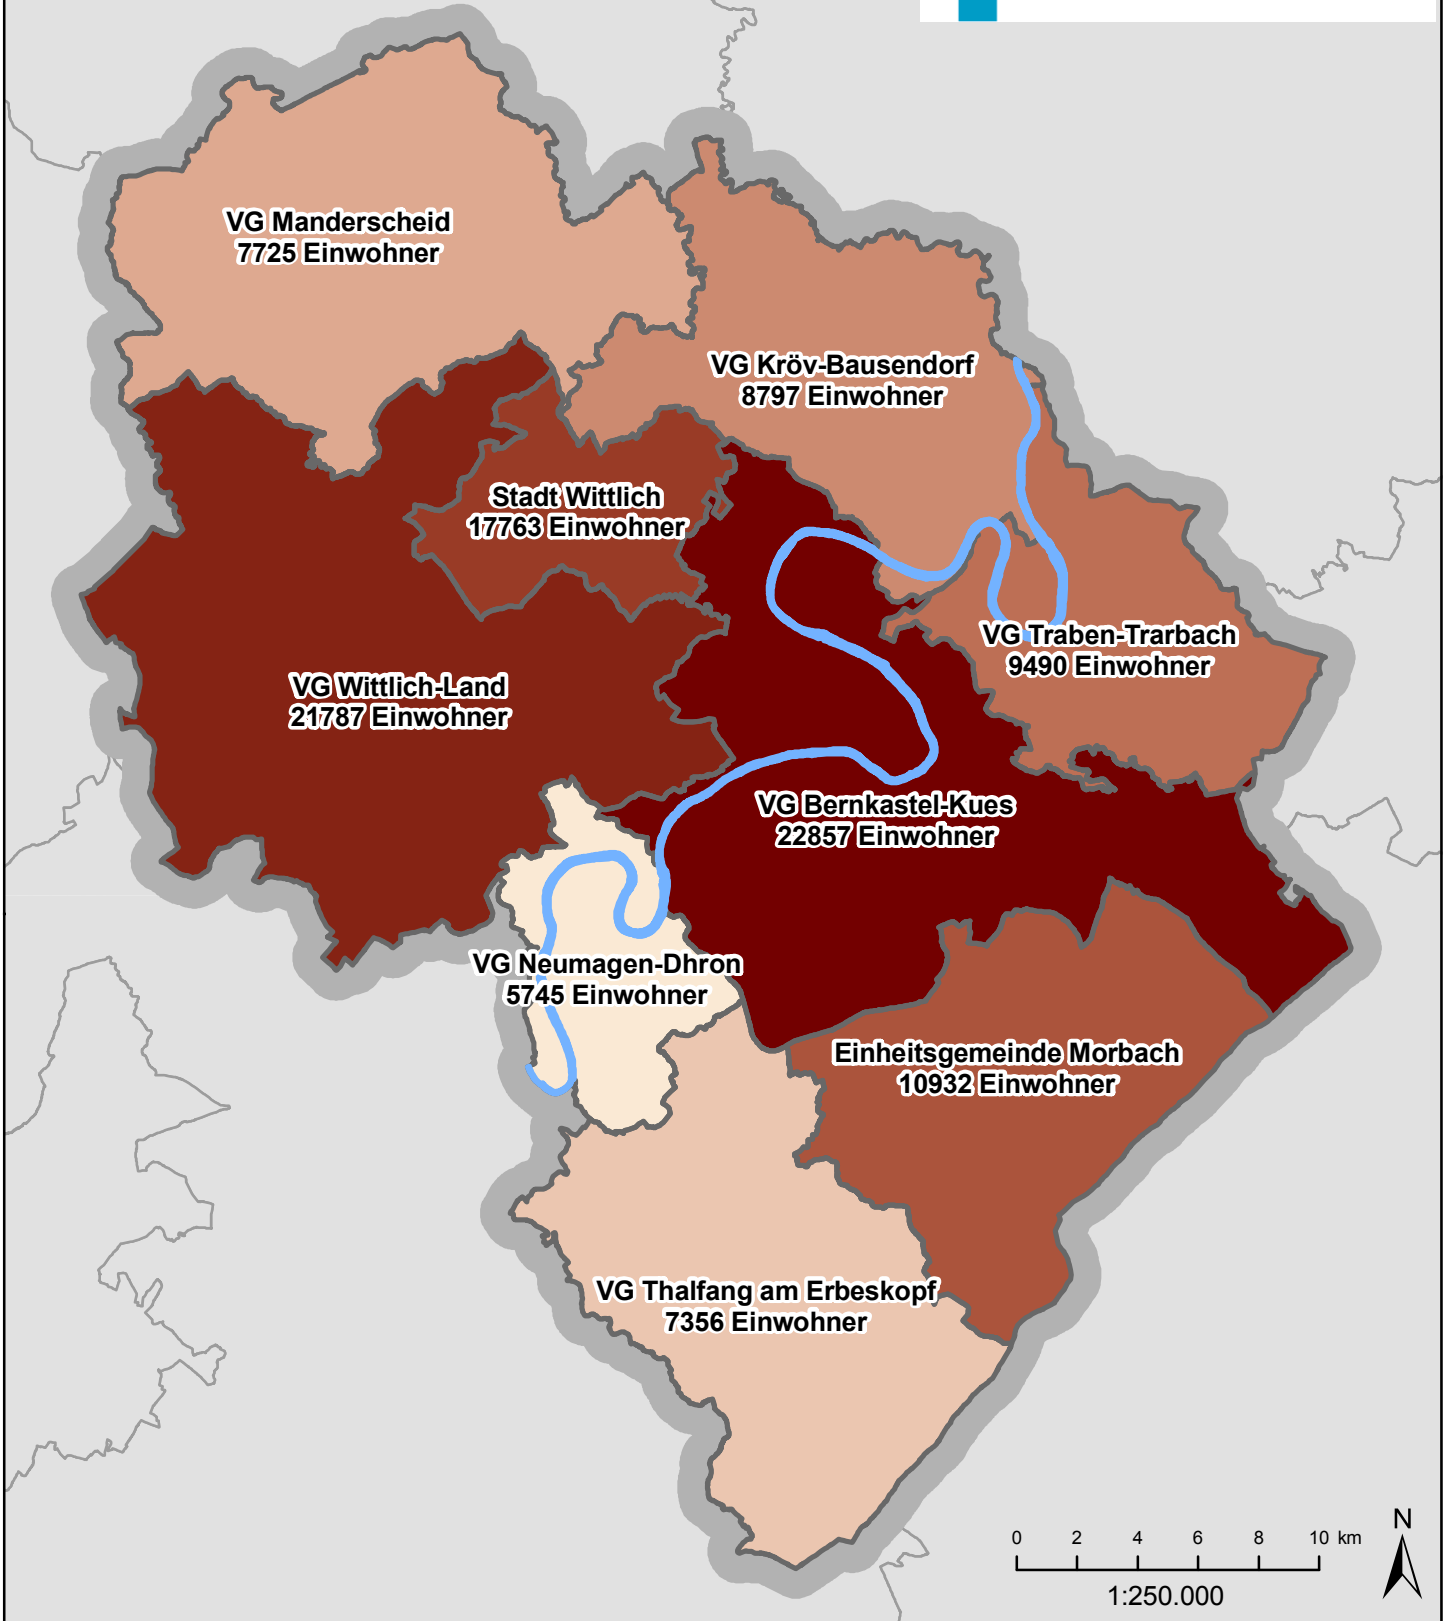

# Landkreis Bernkastel-Wittlich

Zahlen, Daten, Fakten

LANDKREIS  
BERNKASTEL-WITTLICH

## EINWOHNER IN DEN VERBANDSGEMEINDEN, EINHEITSGEMEINDE MORBACH, STADT WITTLICH (31.12.2008)

- VG Bernkastel-Kues, 22.857 Einwohner
- VG Wittlich-Land, 21.787 Einwohner
- Stadt Wittlich, 17.763 Einwohner
- EG Morbach, 10.932 Einwohner
- VG Traben-Trarbach, 9.490 Einwohner
- VG Kröv-Bausendorf, 8.797 Einwohner
- VG Manderscheid, 7.725 Einwohner
- VG Thalfang am Erbeskopf, 7.356 Einwohner
- VG Neumagen-Dhron, 5.745 Einwohner

Gemeindename  
Einwohner (31.12.2008)

Landkreis Bernkastel-Wittlich gesamt (2008):  
112.452 Einwohner

Vergleichszahl Rheinland-Pfalz (2008):  
4.028.351 Einwohner