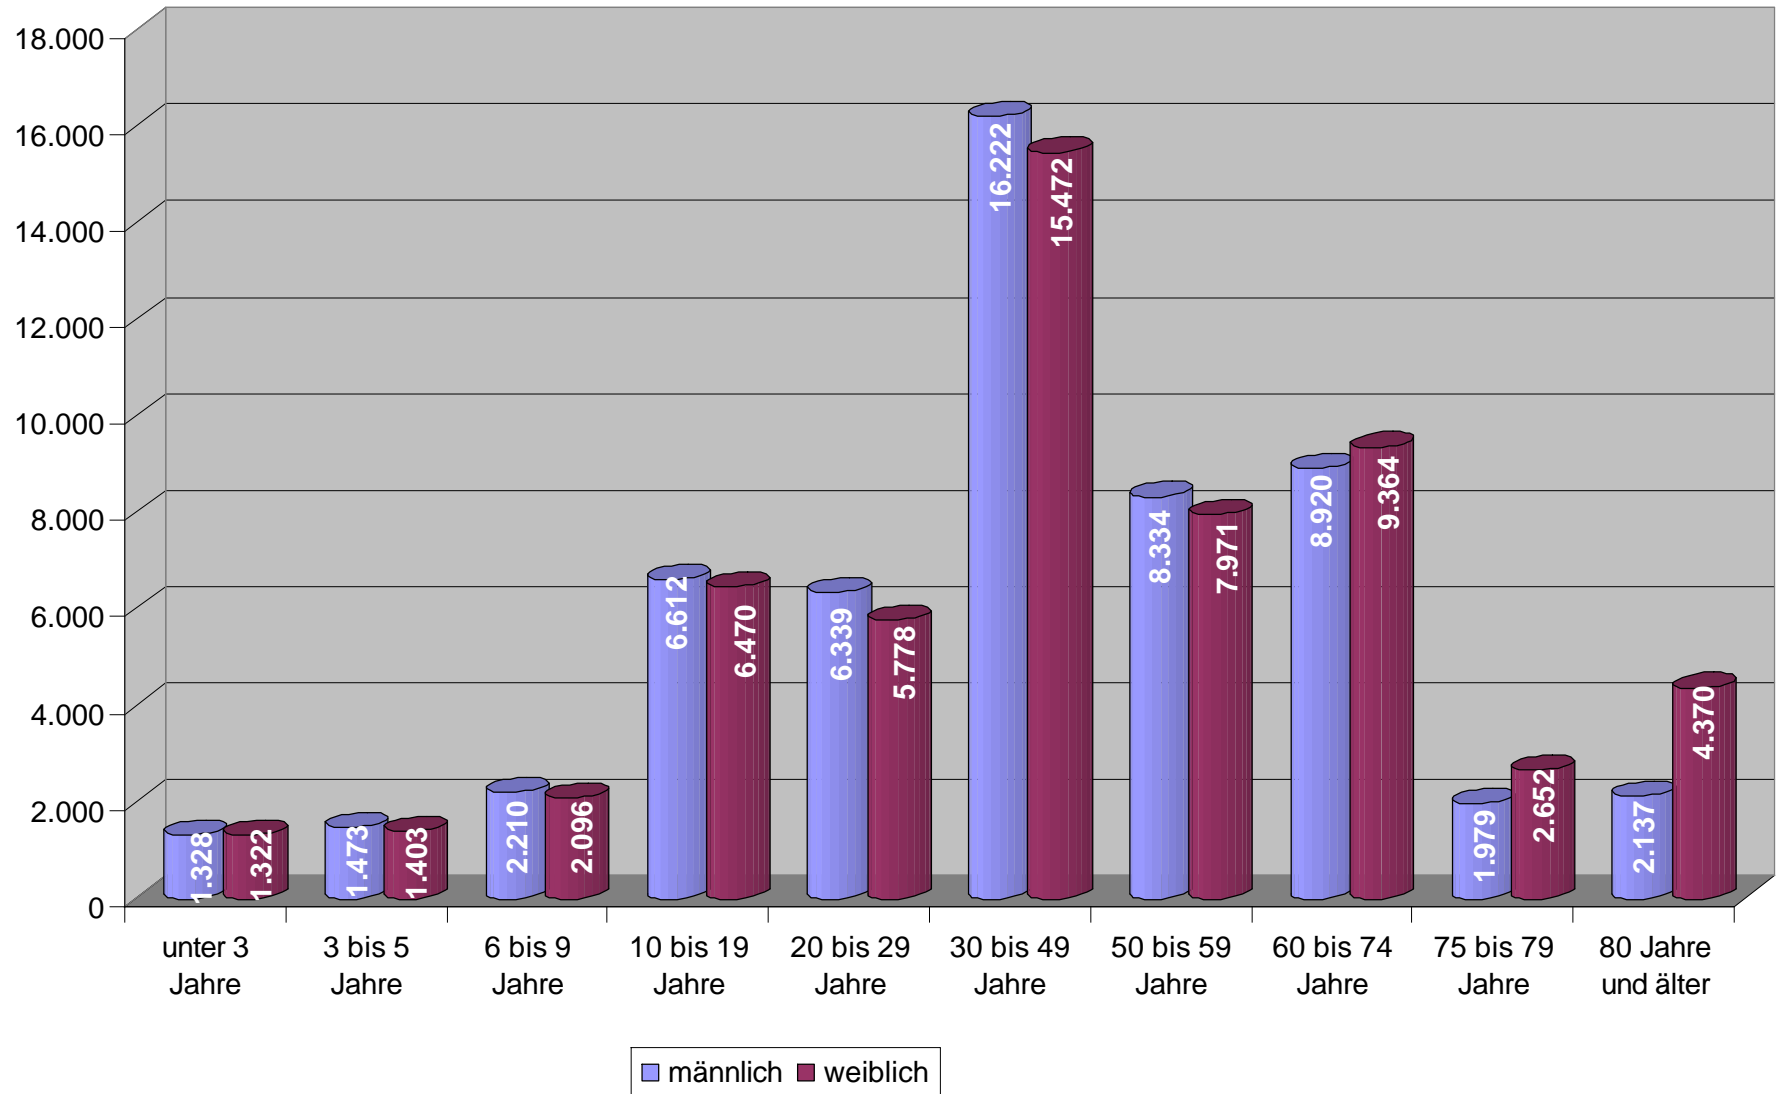

Bevölkerung nach Geschlecht und Altersgruppen Landkreis Bernkastel-Wittlich 2008

Stat.Landesamt RLP

Zahlen, Daten, Fakten

Bevölkerung nach Altersgruppen in den Landkreisen und kreisfreien Städten in Rheinland-Pfalz (31.12.2008)