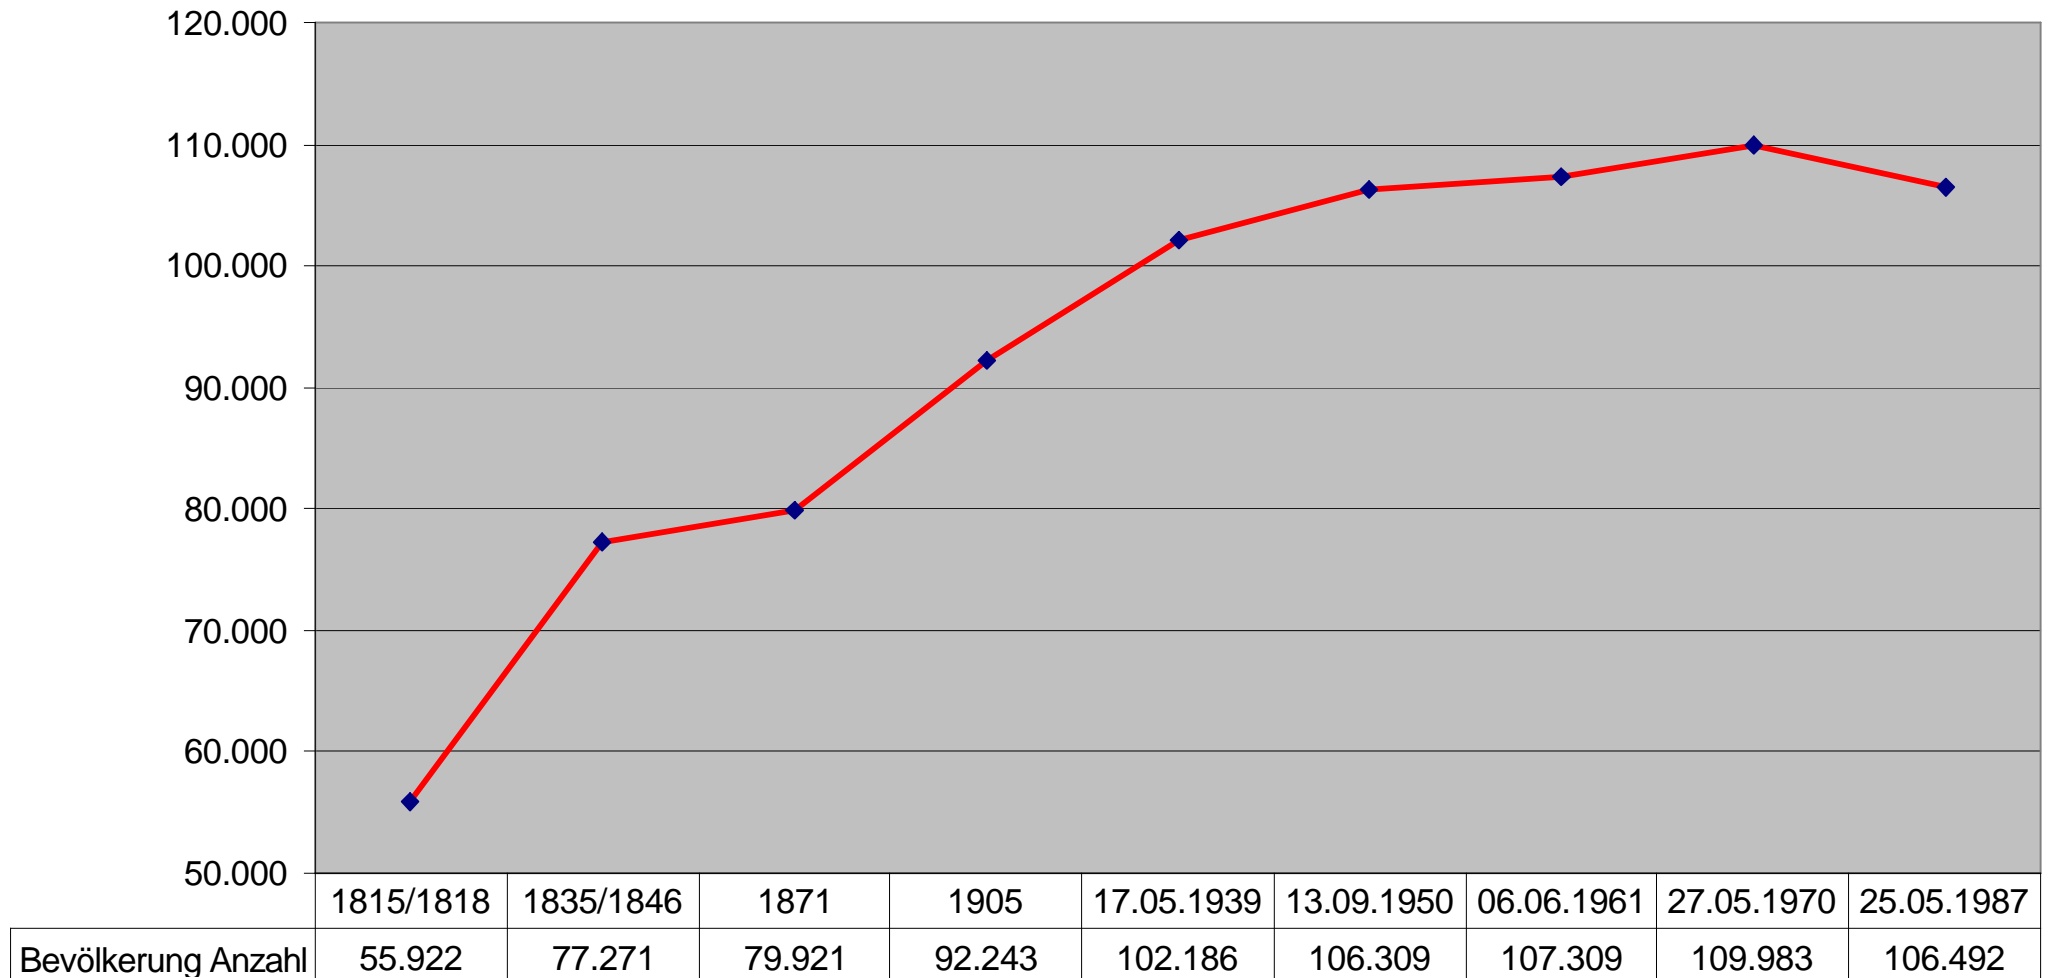

Fortschreibung des Bevölkerungsstandes Landkreis Bernkastel-Wittlich (jeweils 31.12.) ab 1961

zur Methodik siehe Tabelle Bevölkerung Landkreis (Zeitreihe)

Fortschreibung des Bevölkerungsstandes

Bevölkerung am Ort der Hauptwohnung (1815 bis 1987) (Zeitreihe)

Landkreis Bernkastel-Wittlich

zur Methodik siehe Tabelle Bevölkerung Landkreis (Zeitreihe)