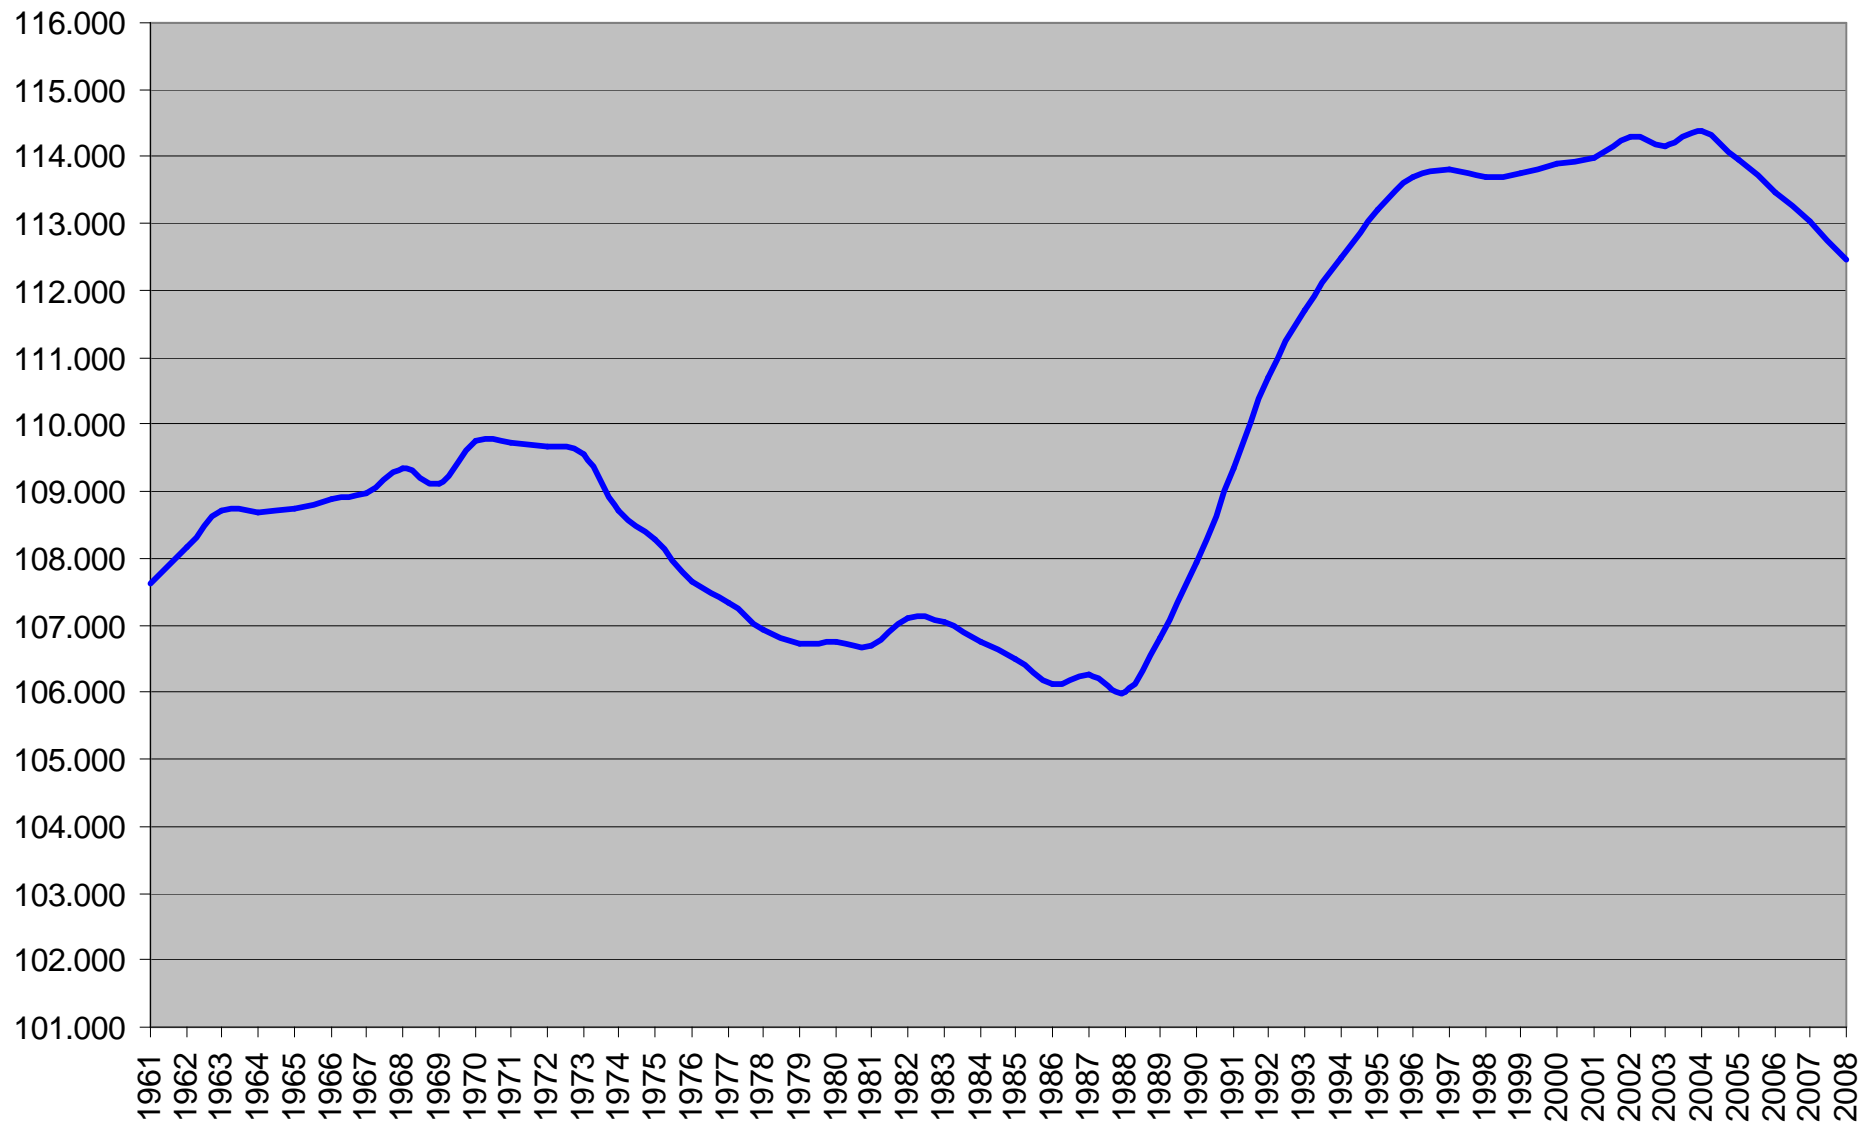

Fortschreibung des Bevölkerungsstandes Landkreis Bernkastel-Wittlich (jeweils 31.12.) ab 1961

zur Methodik siehe Tabelle Bevölkerung Landkreis (Zeitreihe)

Fortschreibung des Bevölkerungsstandes

Bevölkerung am Ort der Hauptwohnung (1815 bis 1987) (Zeitreihe)

Landkreis Bernkastel-Wittlich

zur Methodik siehe Tabelle Bevölkerung Landkreis (Zeitreihe)