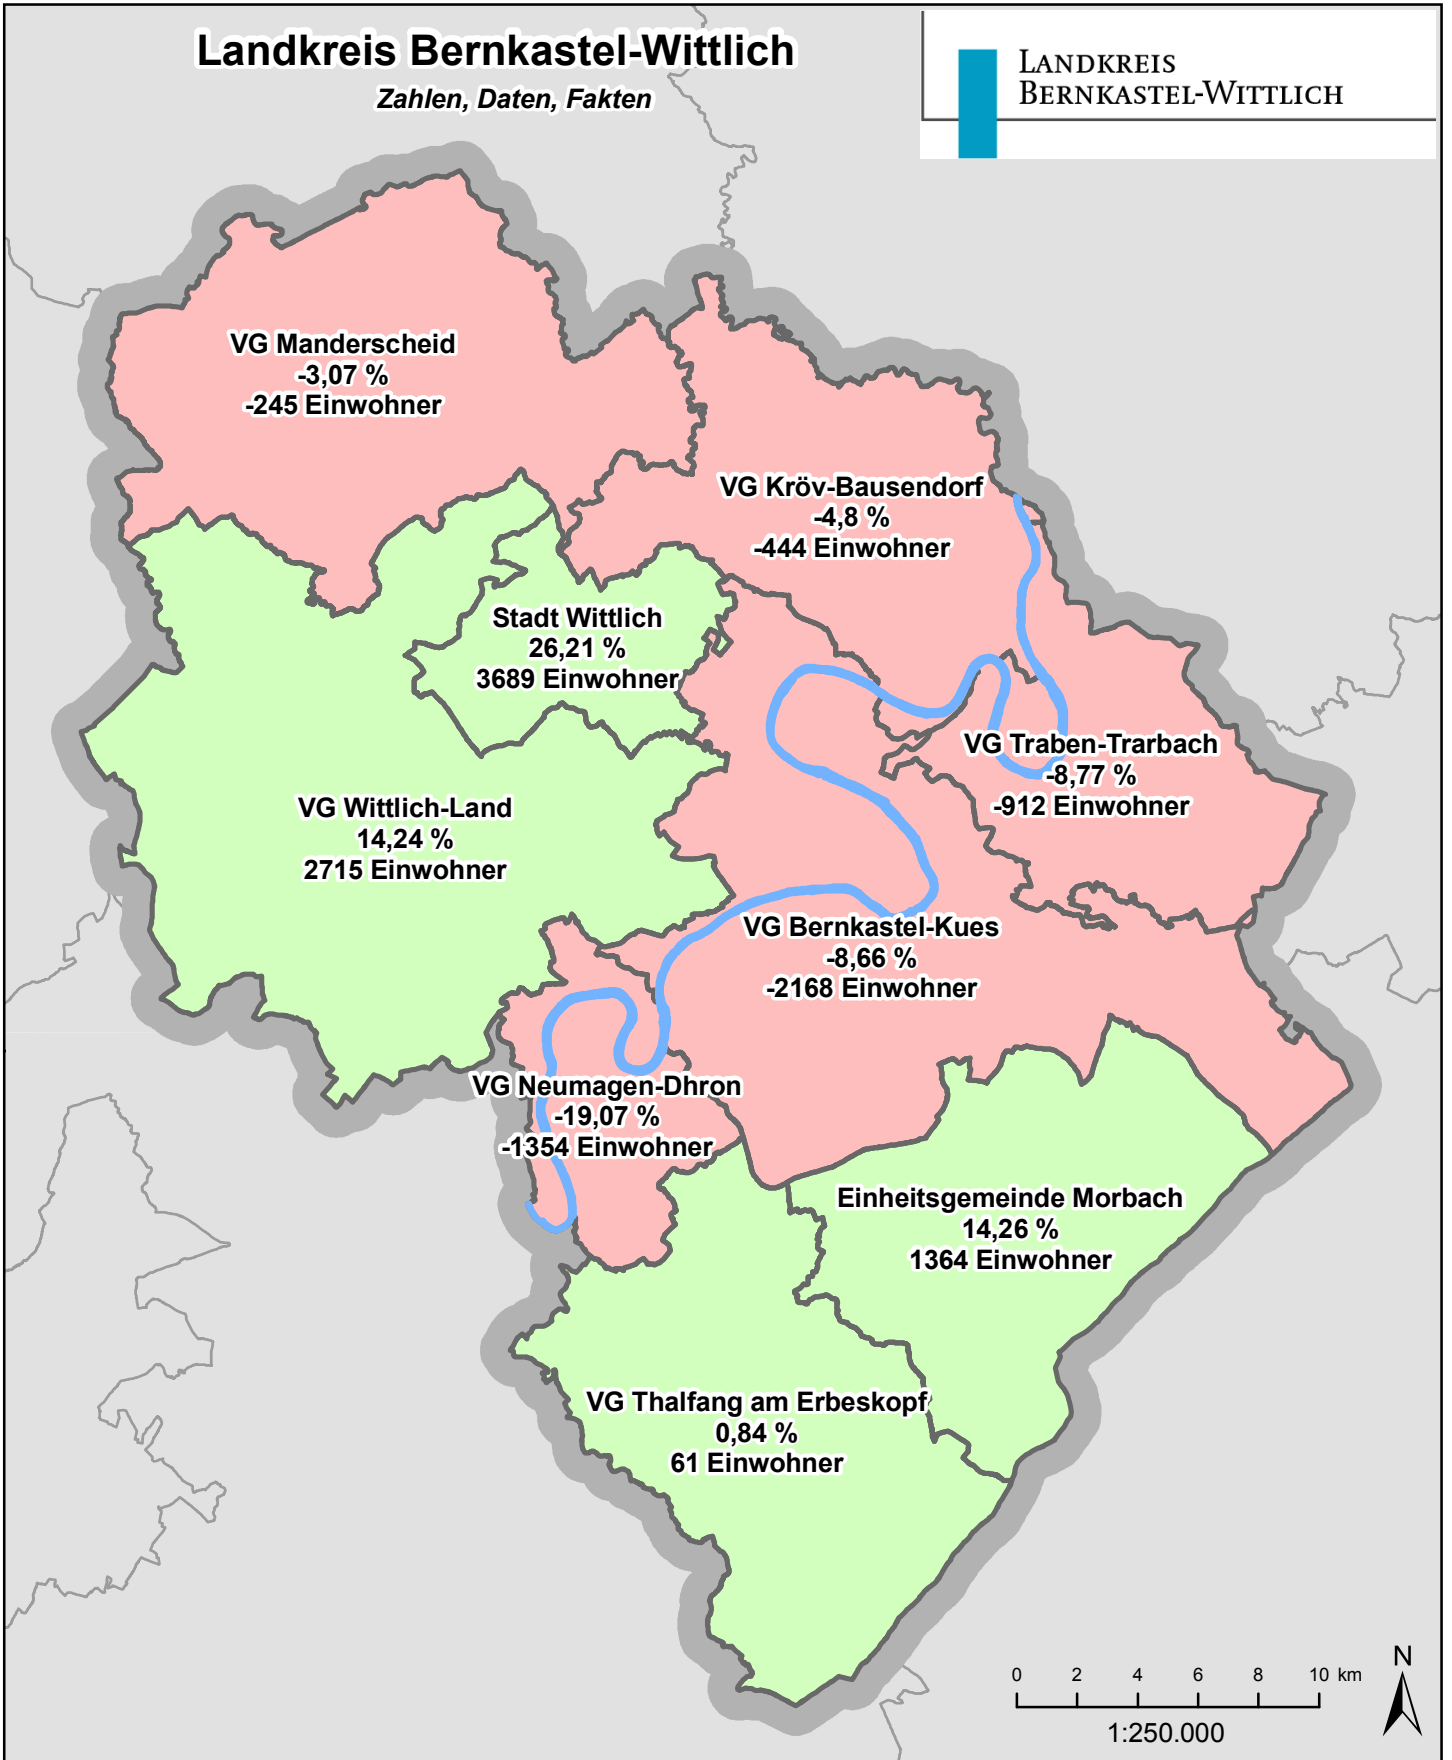

# Landkreis Bernkastel-Wittlich

Zahlen, Daten, Fakten

LANDKREIS  
BERNKASTEL-WITTLICH

## BEVÖLKERUNGSENTWICKLUNG IN DEN VERBANDSGEMEINDEN, EINHEITSGEMEINDE MORBACH, STADT WITTLICH VON 1970 BIS 2008

- Zunahme der Einwohnerzahl 1970-2008
- Abnahme der Einwohnerzahl 1970-2008

Gemeinde  
prozentuale Bevölkerungszu-/abnahme (1970-2008)  
absolute Bevölkerungszu-/abnahme (1970-2008)

Landkreis Bernkastel-Wittlich gesamt (1970-2008):  
+ 2,24 % (+ 2.469 Einwohner)

Vergleichszahl Rheinland-Pfalz (1970-2008):  
+ 10,50 % (+ 382.914 Einwohner)