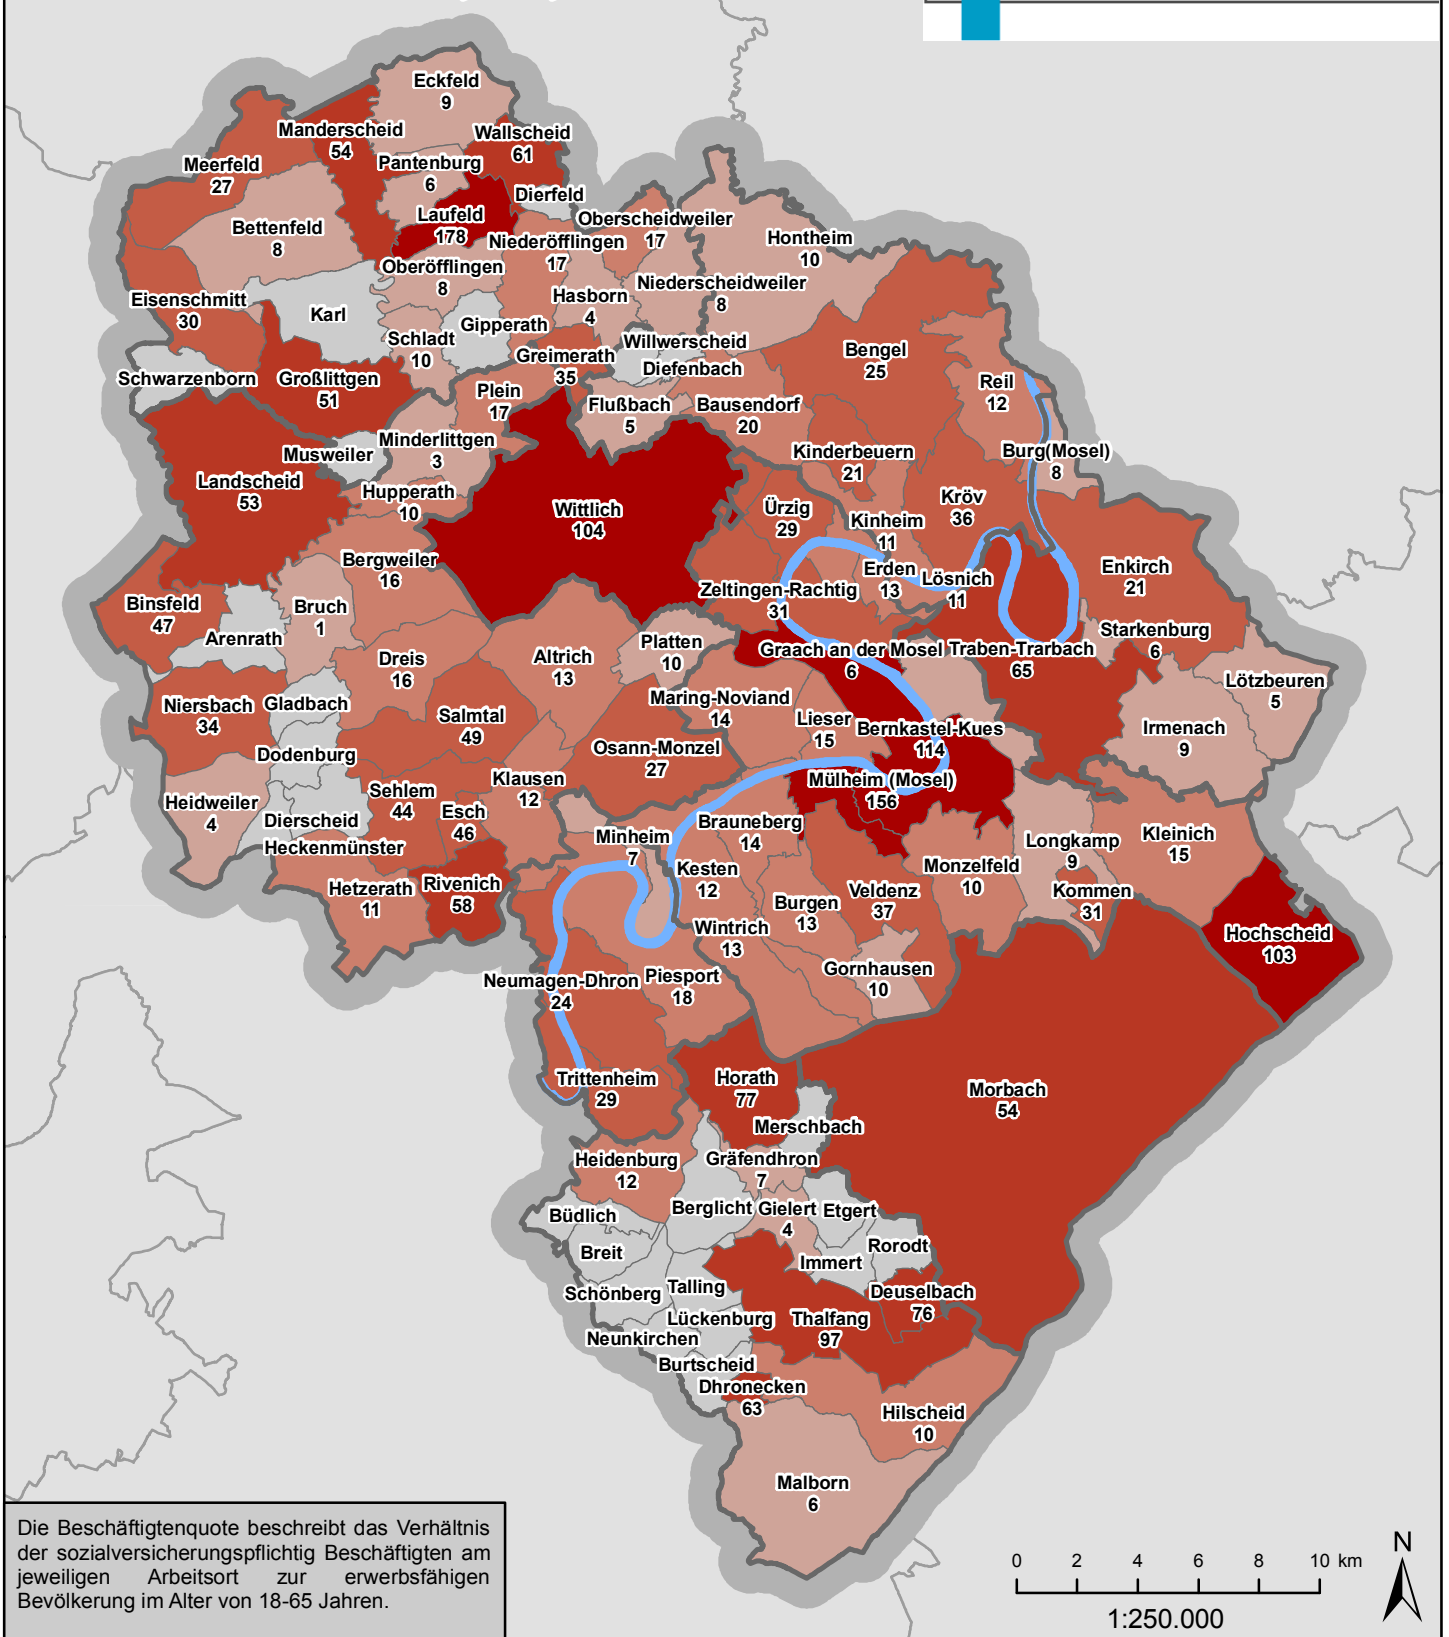

Landkreis Bernkastel-Wittlich

Zahlen, Daten, Fakten

LANDKREIS
BERNKASTEL-WITTLICH

BESCHÄFTIGTENQUOTE (30.06.2008)

soz. Beschäftigte am Arbeitsort/100 Einwohner zw. 18 und 65 Jahren

Landkreis Bernkastel-Wittlich gesamt (30.06.2008):
Sozialversicherungspflichtig Beschäftigte am Arbeitsort: 33.660
Beschäftigtenquote: 49,2
Maximum: Laufeld 178