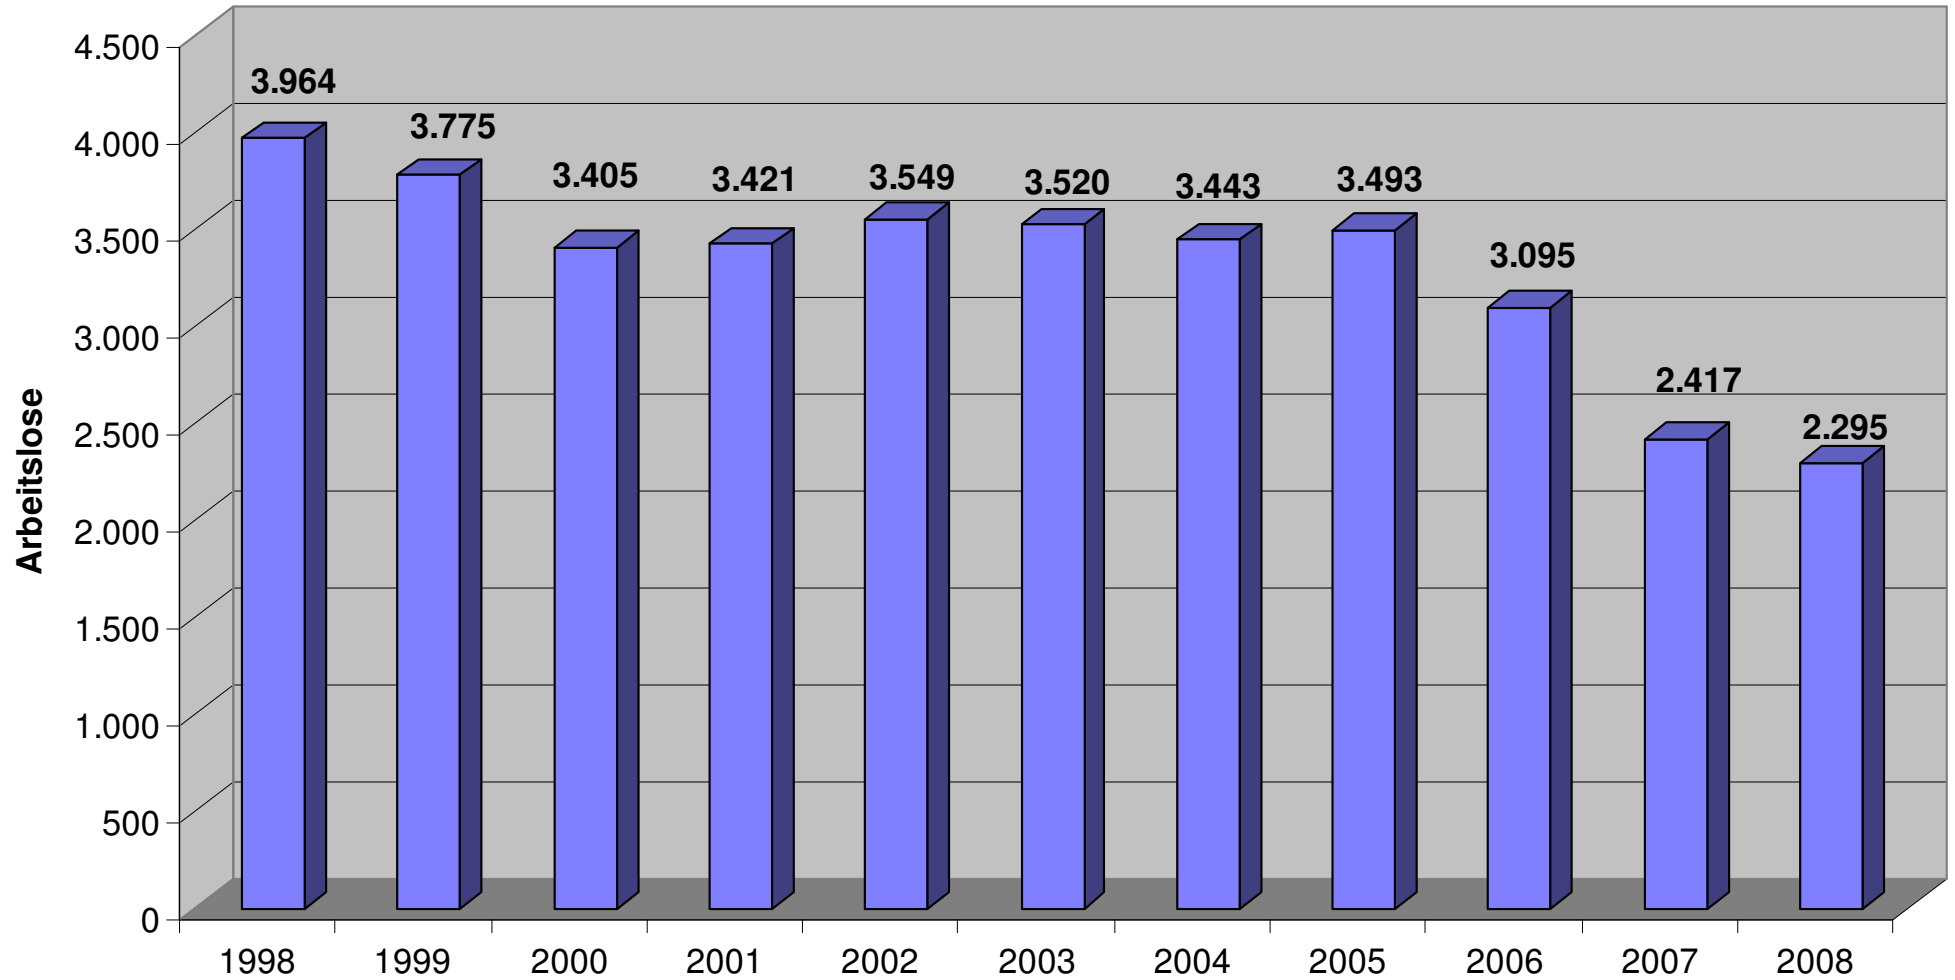

Arbeitslose Landkreis Bernkastel-Wittlich 1998 – 2008 (Jahresdurchschnitt)

Quelle: Bundesanstalt f. Arbeit