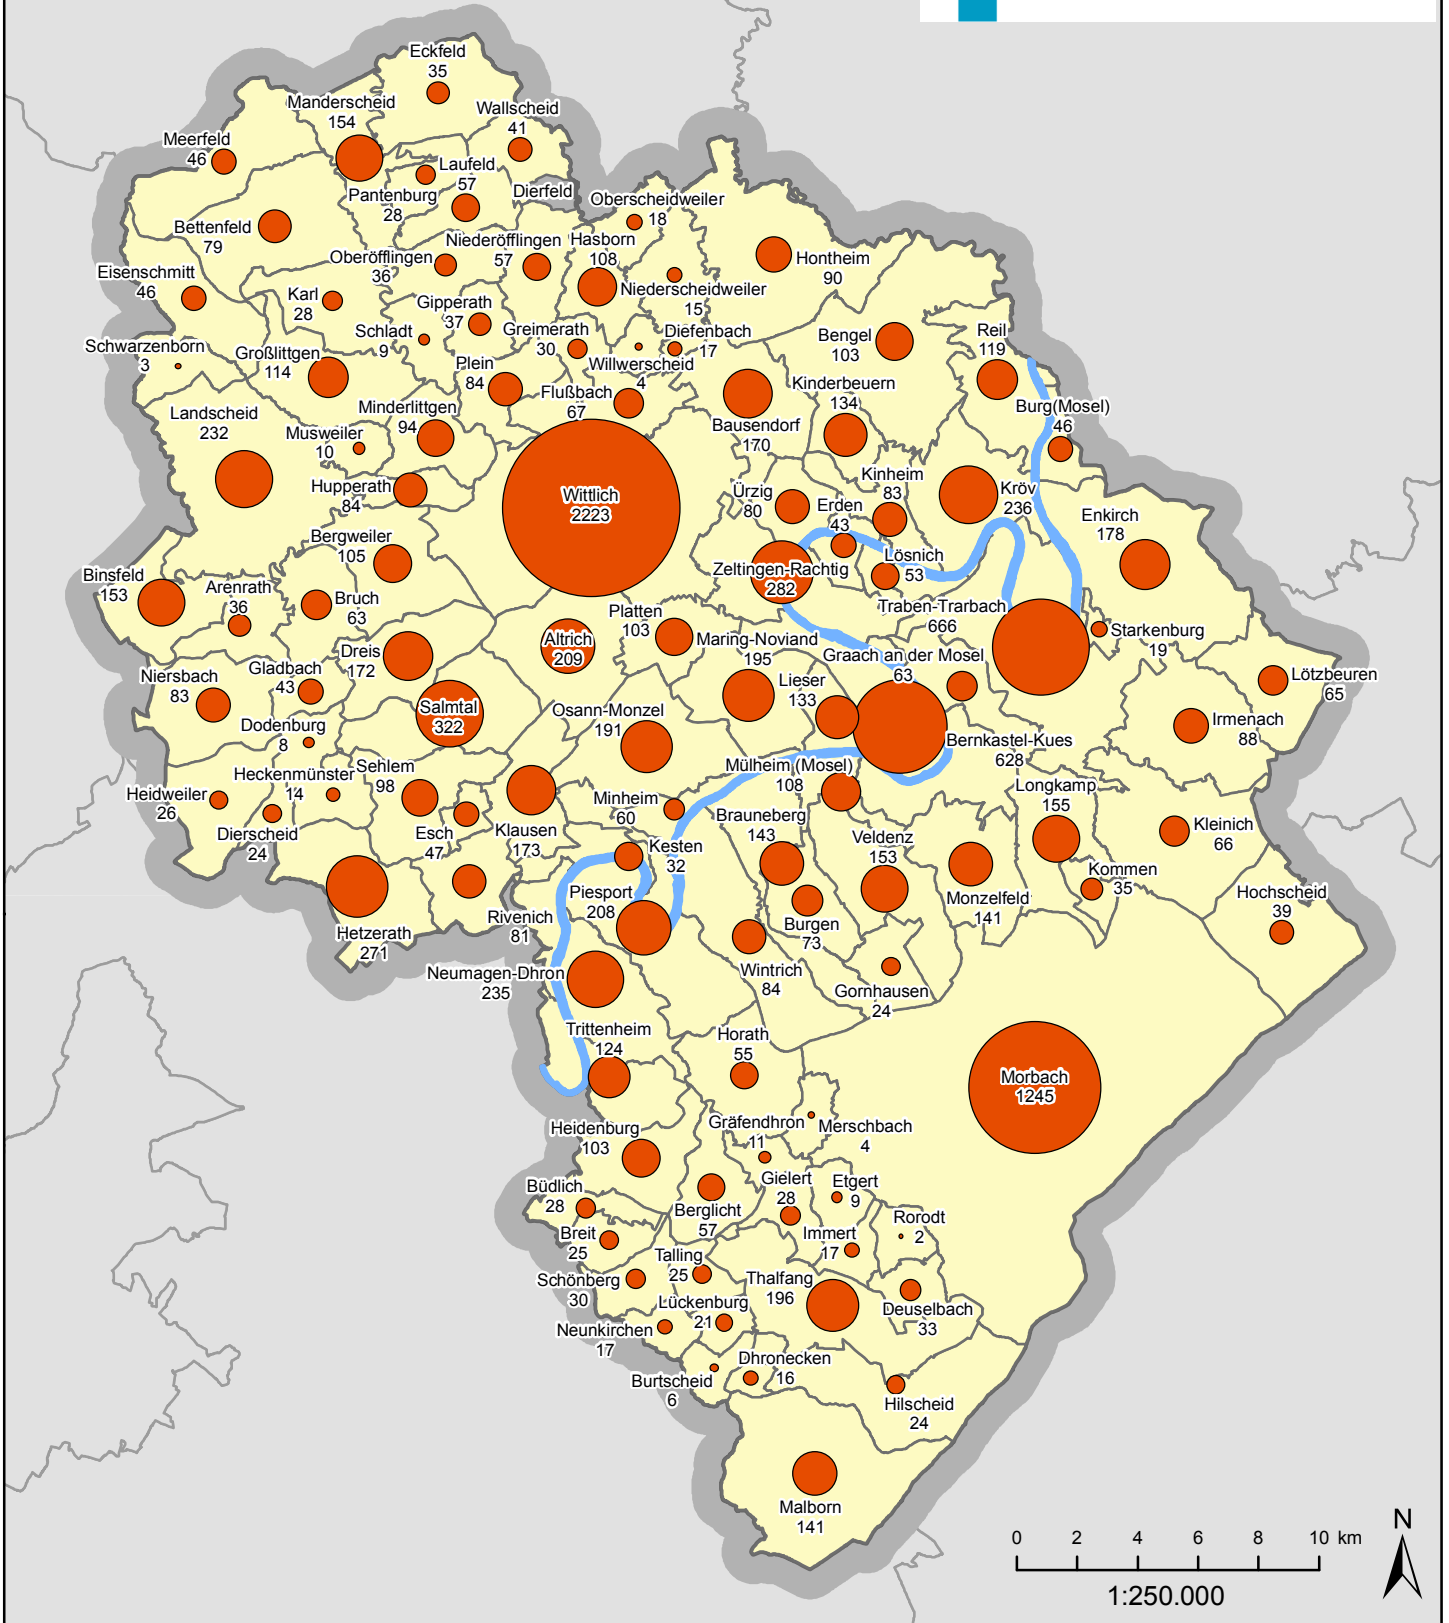

# Landkreis Bernkastel-Wittlich

Zahlen, Daten, Fakten

LANDKREIS  
BERNKASTEL-WITTLICH

## SCHÜLER/-INNEN AM WOHNORT (SCHULJAHR 2008/2009)

Ortsname  
Anzahl der Schüler am Wohnort

darunter an:

- Grundschulen 4.465 (33,5 %)
- Hauptschulen 886 (6,7 %)
- Org. verb. Grund- und Regionale Schulen 45 (0,3 %)
- Regionale Schulen 828 (6,2 %)
- Förderschulen 550 (4,1 %)
- Realschulen 2.383 (17,9 %)
- Gymnasien 3.633 (27,3 %)
- Freie Waldorfschulen 50 (0,4 %)
- Duale Oberschulen 485 (3,6 %)

**Landkreis Bernkastel-Wittlich gesamt (2008/2009):  
13.325 Schüler/-innen am Wohnort**

**Vergleichszahl Rheinland-Pfalz (2008/2009):  
461.737 Schüler/-innen am Wohnort**