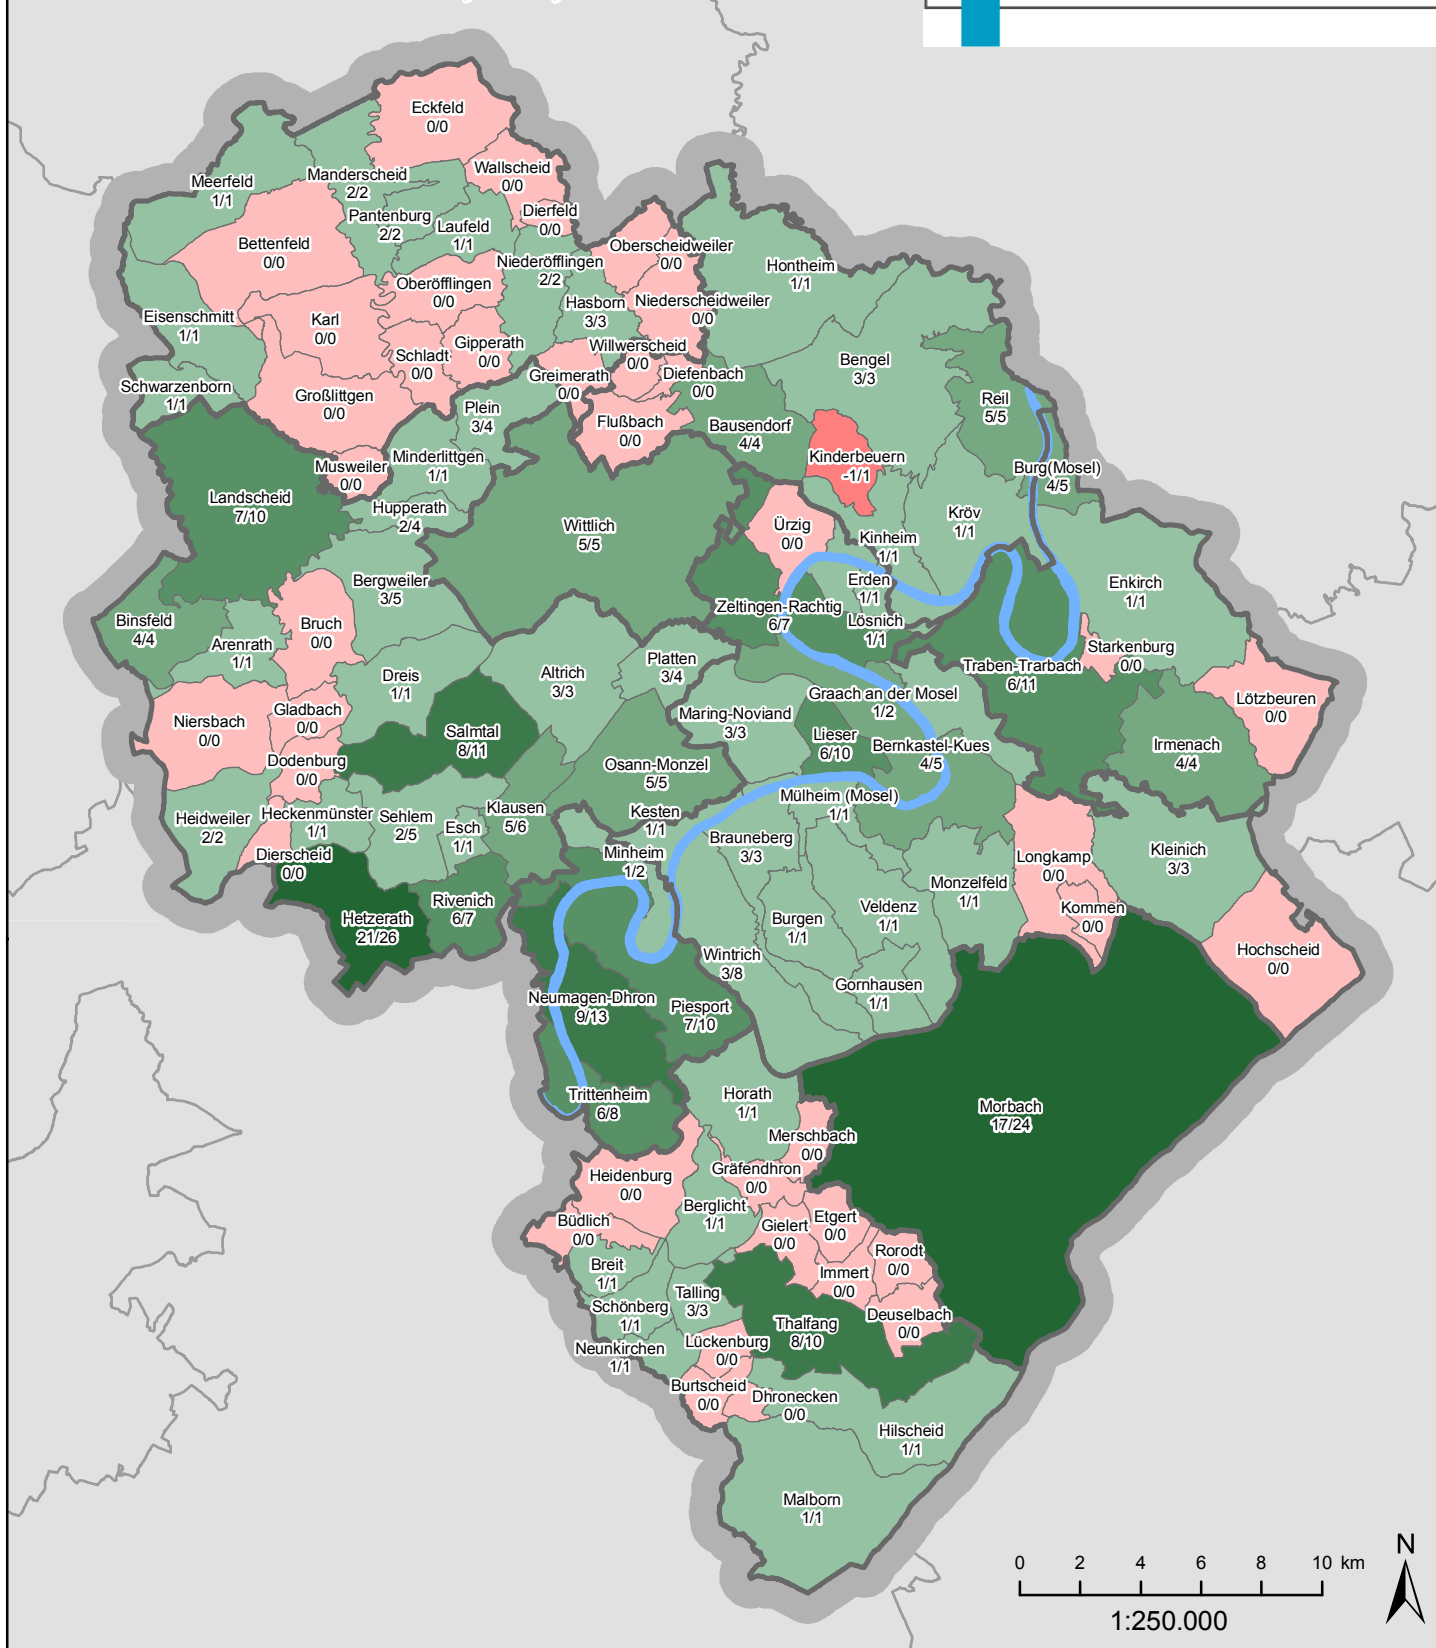

# Landkreis Bernkastel-Wittlich

Zahlen, Daten, Fakten

LANDKREIS  
BERNKASTEL-WITTLICH

## VERÄNDERUNGEN IM GEBÄUDEBESTAND VON 2007 NACH 2008

Ortsname  
Veränderung Gebäude 07 bis 08/Veränderung Wohnungen 07 bis 08

**Landkreis Bernkastel-Wittlich gesamt:**  
Wohngebäude: 38.086 (2008) 37.865 (2007) = +221  
Wohnungen: 52.153 (2008) 51.871 (2007) = +282  
Quotient Wohnungen/Gebäude: 1,37 (2008)