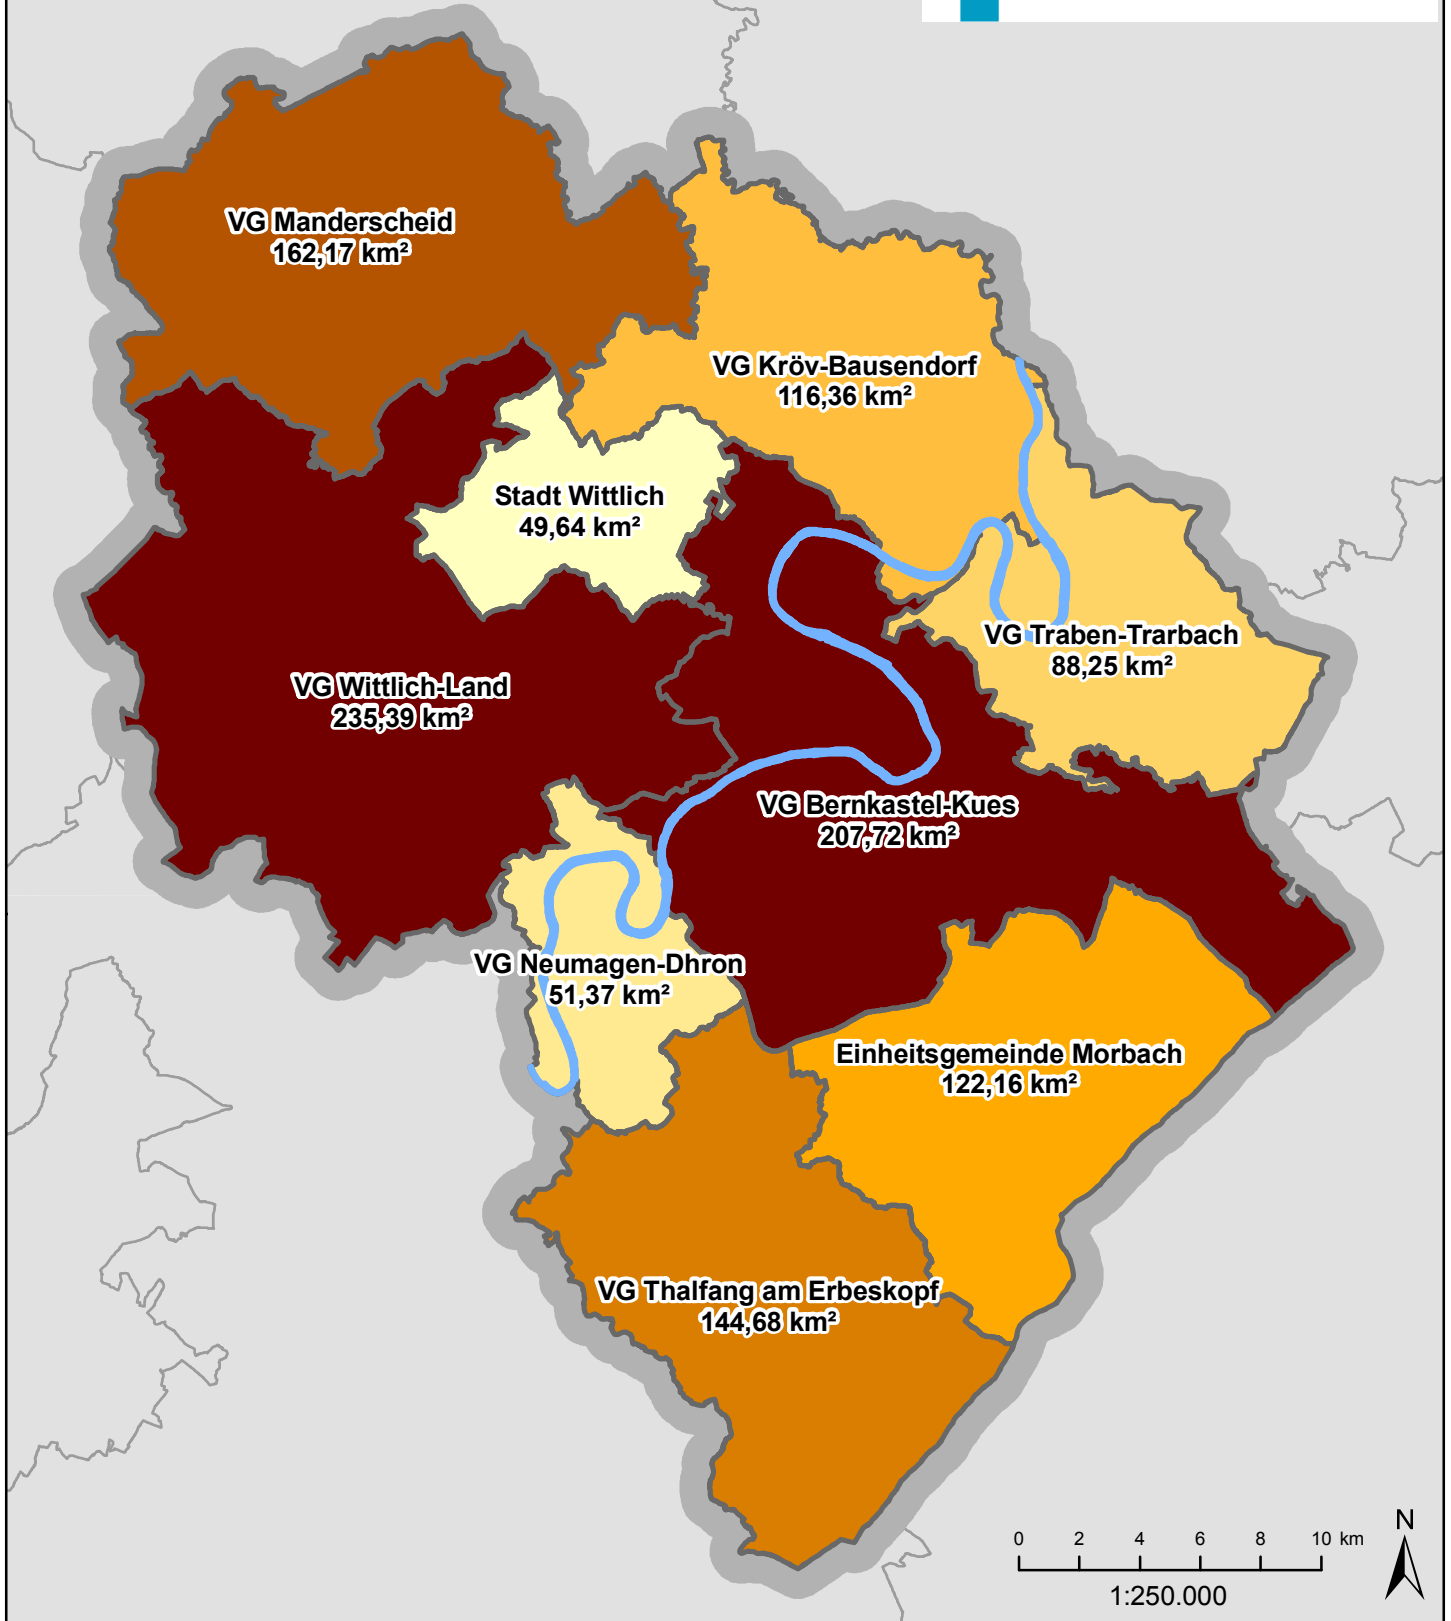

Landkreis Bernkastel-Wittlich

Zahlen, Daten, Fakten

LANDKREIS
BERNKASTEL-WITTLICH

FLÄCHE DER VERBANDSGEMEINDEN, EINHEITSGEMEINDE MORBACH, STADT WITTLICH (31.12.2009)

	VG Wittlich-Land, 235,39 km ²
	VG Bernkastel-Kues, 207,72 km ²
	VG Manderscheid, 162,17 km ²
	VG Thalfang am Erbeskopf, 144,68 km ²
	Einheitsgemeinde Morbach, 122,16 km ²
	VG Kröv-Bausendorf, 116,36 km ²
	VG Traben-Trarbach, 88,25 km ²
	VG Neumagen-Dhron, 51,37 km ²
	Stadt Wittlich, 49,64 km ²

Gemeindenname
Fläche (31.12.2009)

Landkreis Bernkastel-Wittlich gesamt (2009)
1.177,73 km²

Vergleichszahl Rheinland-Pfalz (2009)
19.853,58 km²