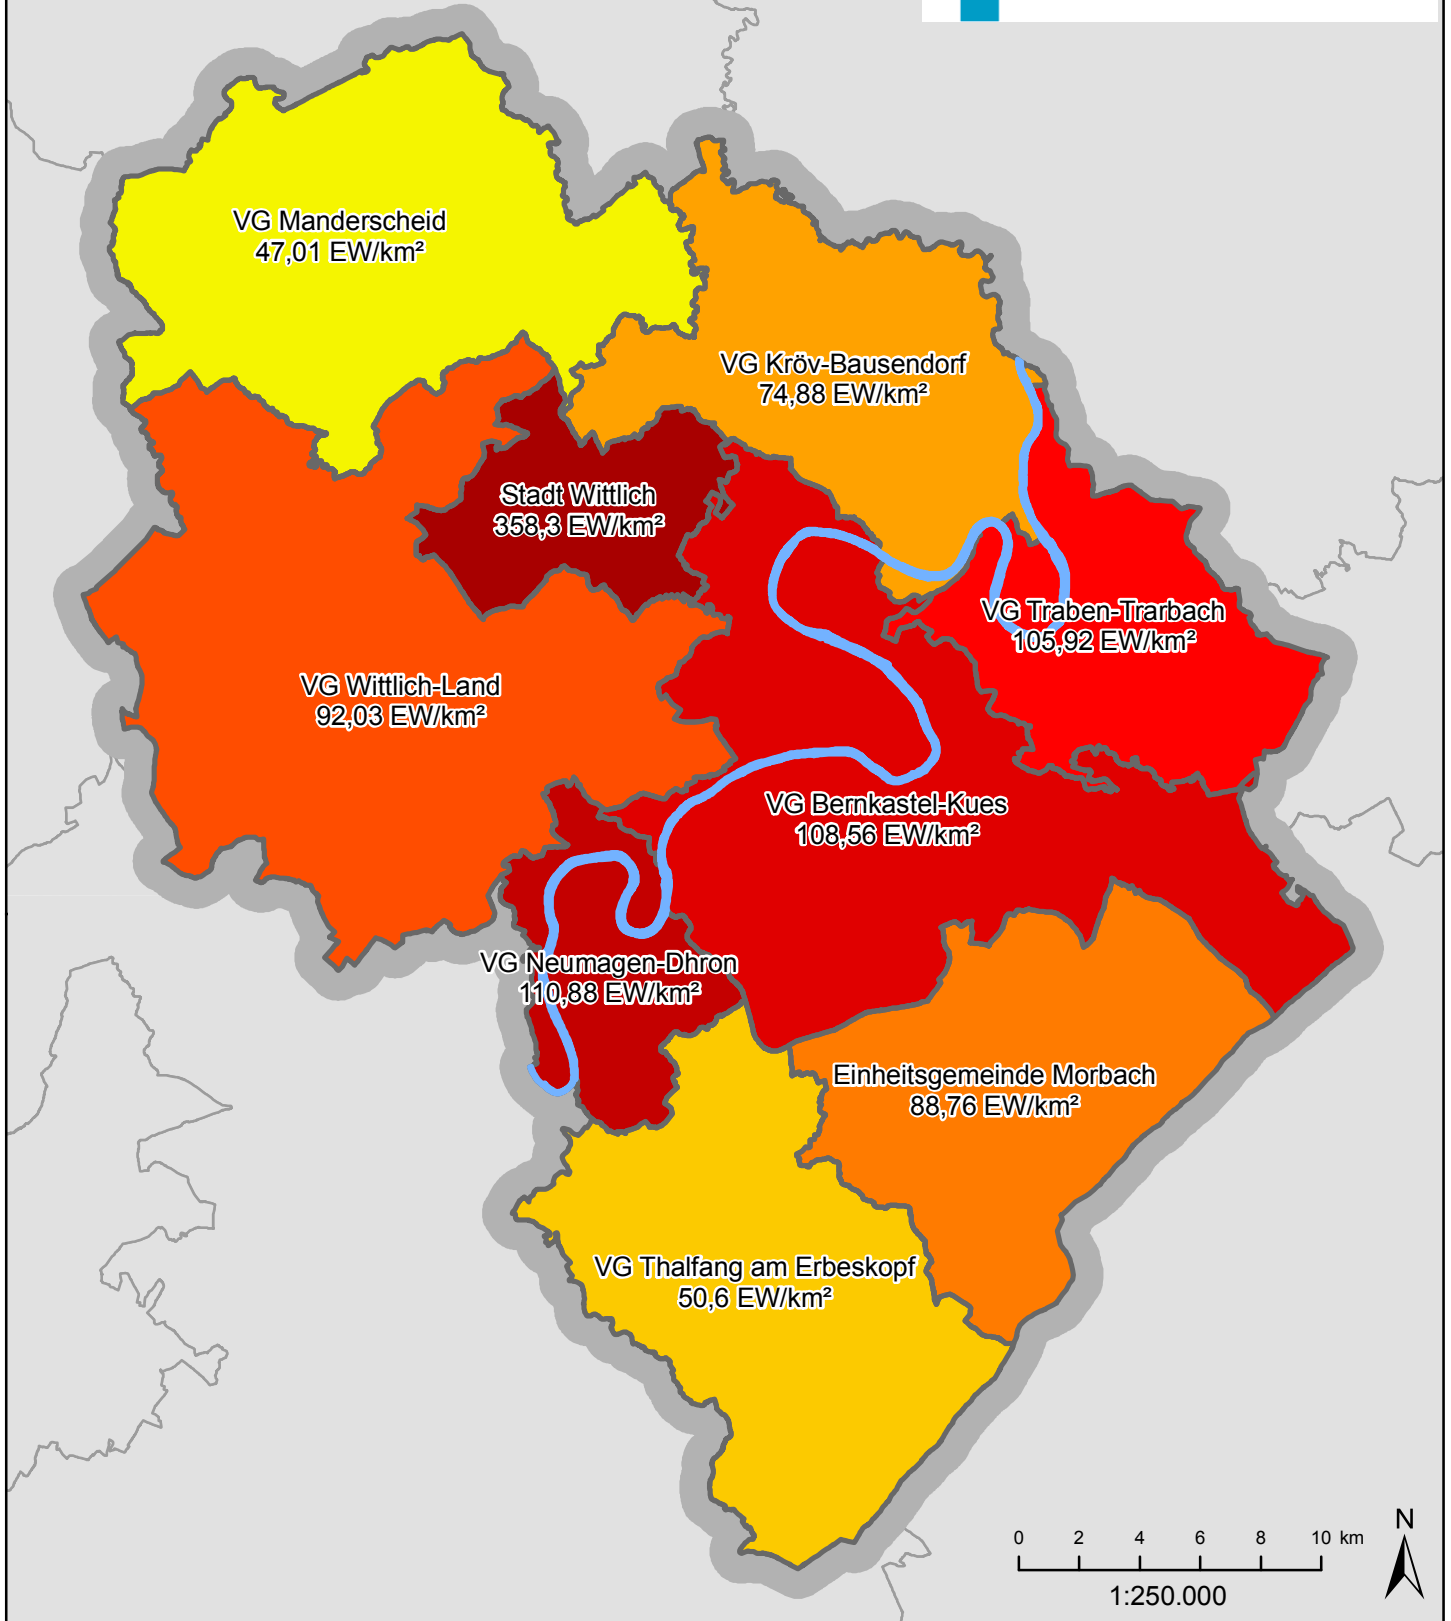

Landkreis Bernkastel-Wittlich

Zahlen, Daten, Fakten

LANDKREIS
BERNKASTEL-WITTLICH

0 2 4 6 8 10 km

1:250.000

EINWOHNERDICHTEN DER VERBANDSGEMEINDEN, EINHEITSGEMEINDE MORBACH, STADT WITTLICH (31.12.2009)

Stadt Wittlich, 358,3 Einwohner/km ²
VG Neumagen-Dhron, 110,9 Einwohner/km ²
VG Bernkastel-Kues, 108,6 Einwohner/km ²
VG Traben-Trarbach, 105,9 Einwohner/km ²
VG Wittlich-Land, 92,03 Einwohner/km ²
Einheitsgemeinde, 88,76 Einwohner/km ²
VG Kröv-Bausendorf, 74,88 Einwohner/km ²
VG Thalfang am Erbeskopf, 50,60 Einwohner/km ²
VG Manderscheid, 47,01 Einwohner/km ²

Gemeinde
Einwohner/km² (31.12.2009)

Landkreis Bernkastel-Wittlich gesamt (2009):
94,7 Einwohner/km²

Vergleichszahl Rheinland-Pfalz (2009):
202,1 Einwohner/km²