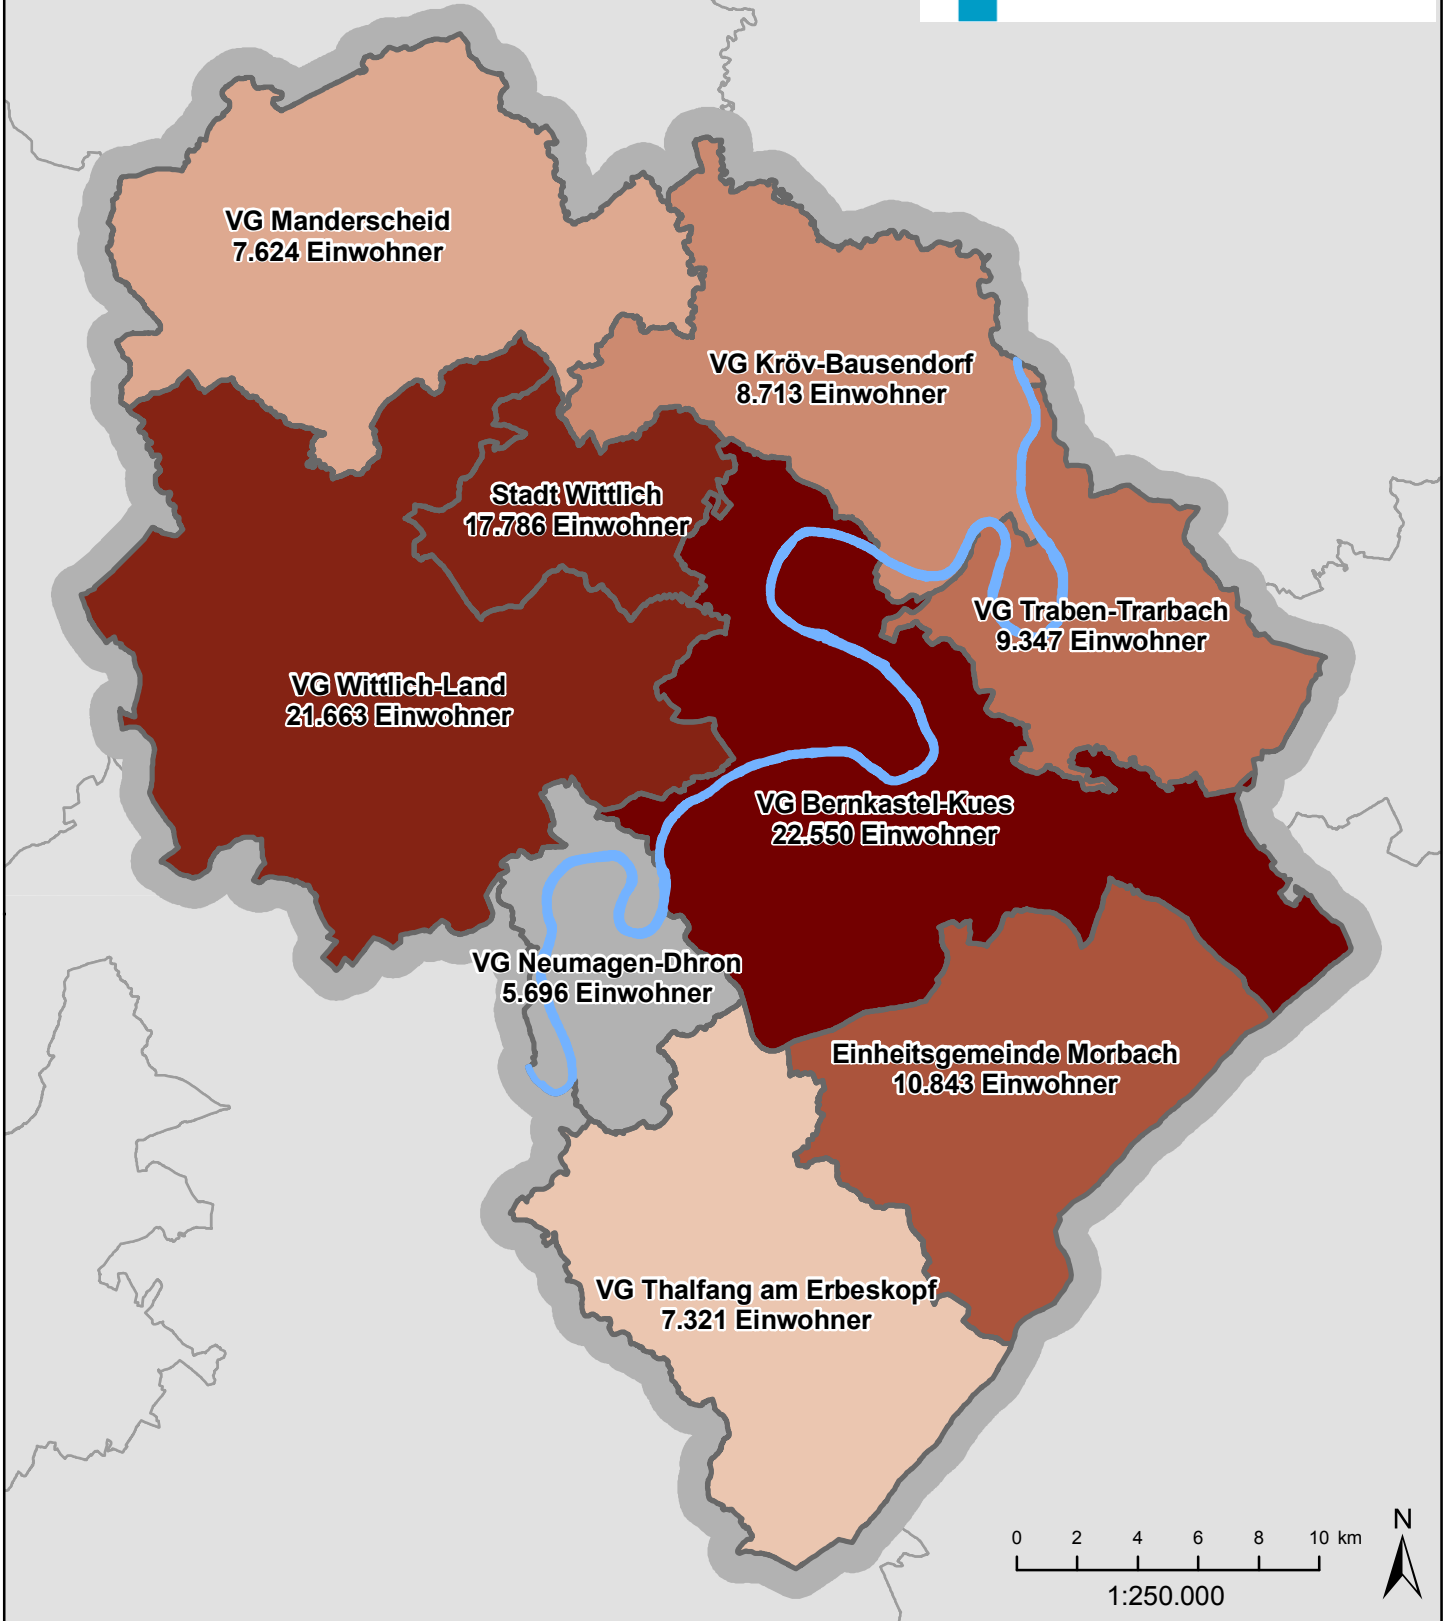

Landkreis Bernkastel-Wittlich

Zahlen, Daten, Fakten

LANDKREIS
BERNKASTEL-WITTLICH

EINWOHNER IN DEN VERBANDSGEMEINDEN, EINHEITSGEMEINDE MORBACH, STADT WITTLICH (31.12.2009)

- VG Bernkastel-Kues, 22.550 Einwohner
- VG Wittlich-Land, 21.663 Einwohner
- Stadt Wittlich, 17.786 Einwohner
- Einheitsgemeinde Morbach 10.843 Einwohner
- VG Traben-Trarbach 9.347 Einwohner
- VG Kröv-Bausendorf 8.713 Einwohner
- VG Manderscheid 7.624 Einwohner
- VG Thalfang am Erbeskopf 7.321 Einwohner
- VG Neumagen-Dhron 5.696 Einwohner

Gemeindename
Einwohner (31.12.2009)

Landkreis Bernkastel-Wittlich gesamt (2009):
111.543 Einwohner

Vergleichszahl Rheinland-Pfalz (2009):
4.012.675 Einwohner