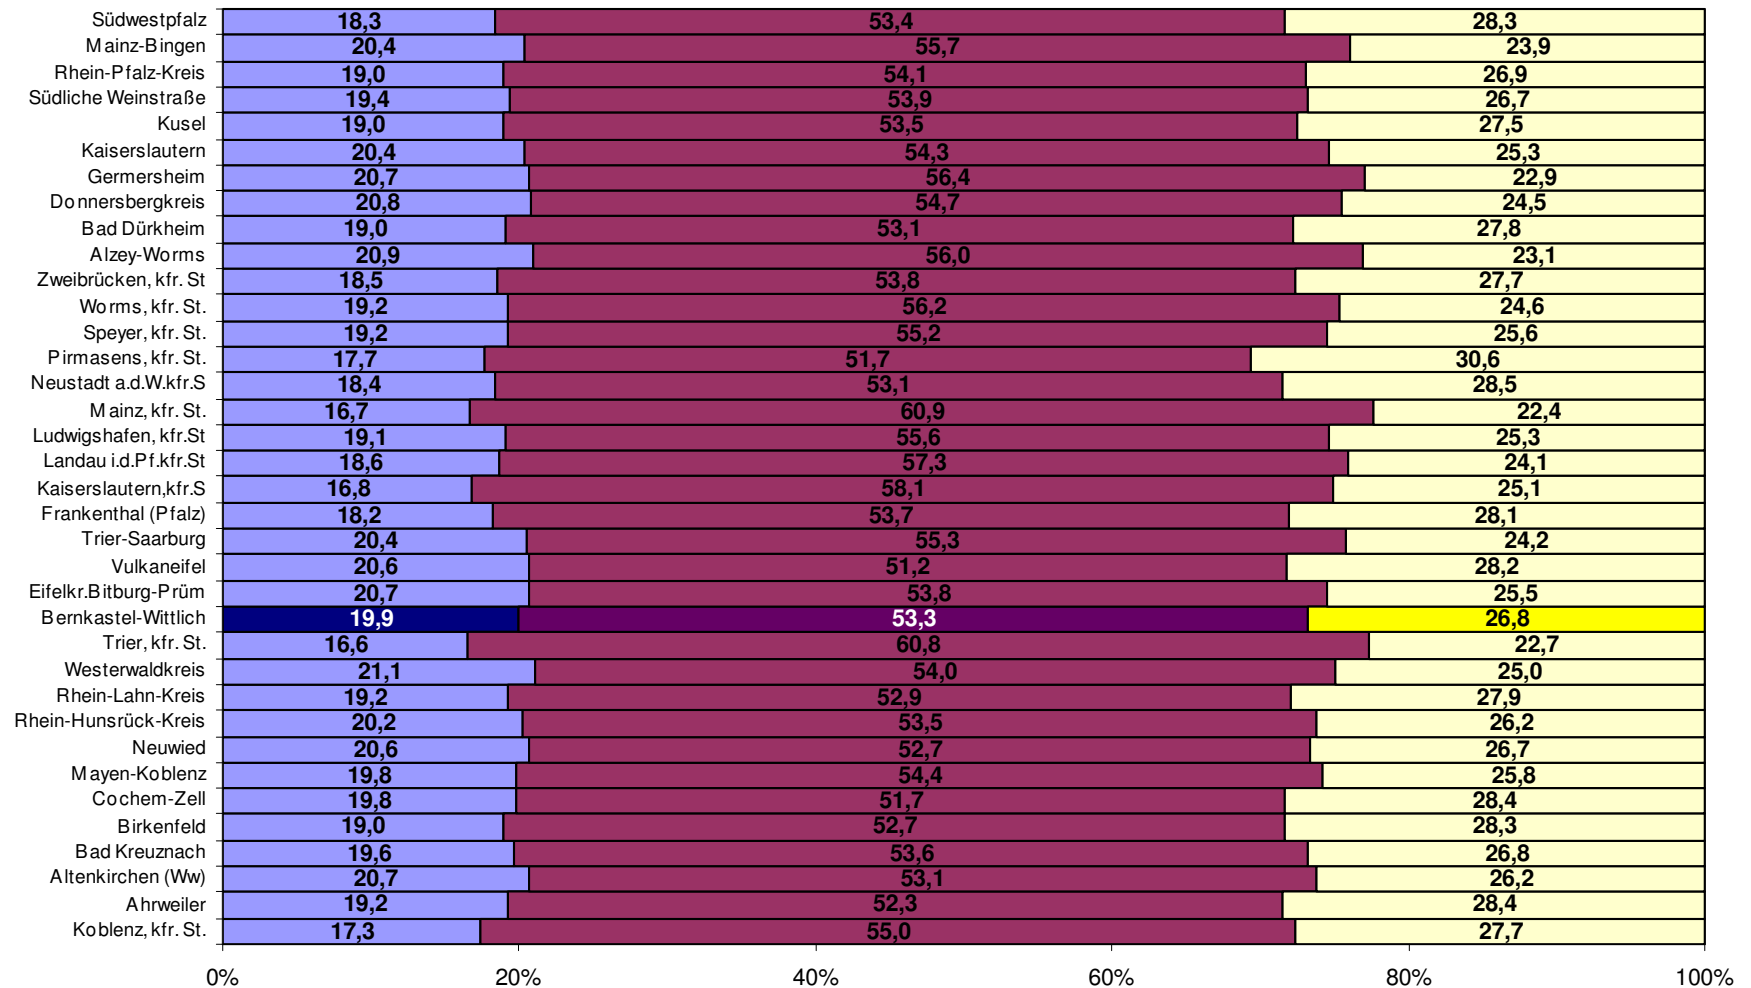

## Bevölkerung nach Geschlecht und Altersgruppen Landkreis Bernkastel-Wittlich 2009

## Bevölkerung nach Altersgruppen in den Landkreisen und kreisfreien Städten in Rheinland-Pfalz (31.12.2009)

Zahlen, Daten, Fakten

Prozentualer Anteil der einzelnen Bevölkerungsgruppen an der jeweiligen Gesamtbevölkerung des Kreises/der Stadt

■ unter 20 Jahre 
 ■ 20 bis unter 60 Jahre 
 ■ 60 Jahre und älter