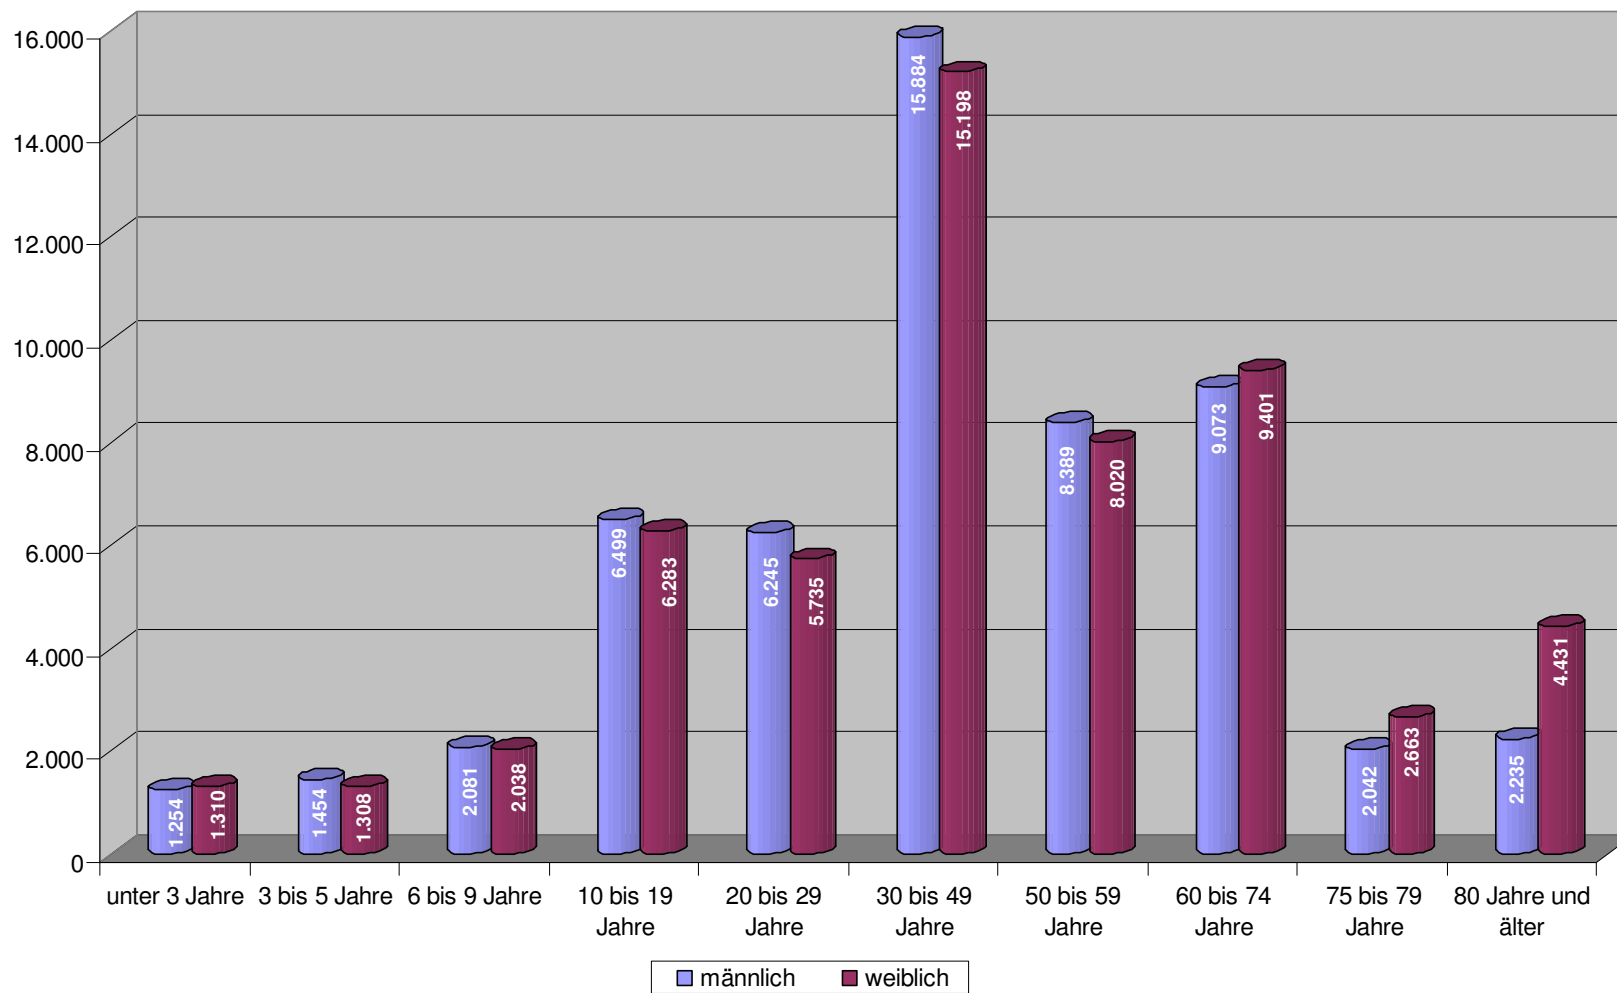

## Bevölkerung nach Geschlecht und Altersgruppen Landkreis Bernkastel-Wittlich 2009

## Bevölkerung nach Altersgruppen in den Landkreisen und kreisfreien Städten in Rheinland-Pfalz (31.12.2009)

Zahlen, Daten, Fakten

Prozentualer Anteil der einzelnen Bevölkerungsgruppen an der jeweiligen Gesamtbevölkerung des Kreises/der Stadt

■ unter 20 Jahre 
 ■ 20 bis unter 60 Jahre 
 ■ 60 Jahre und älter