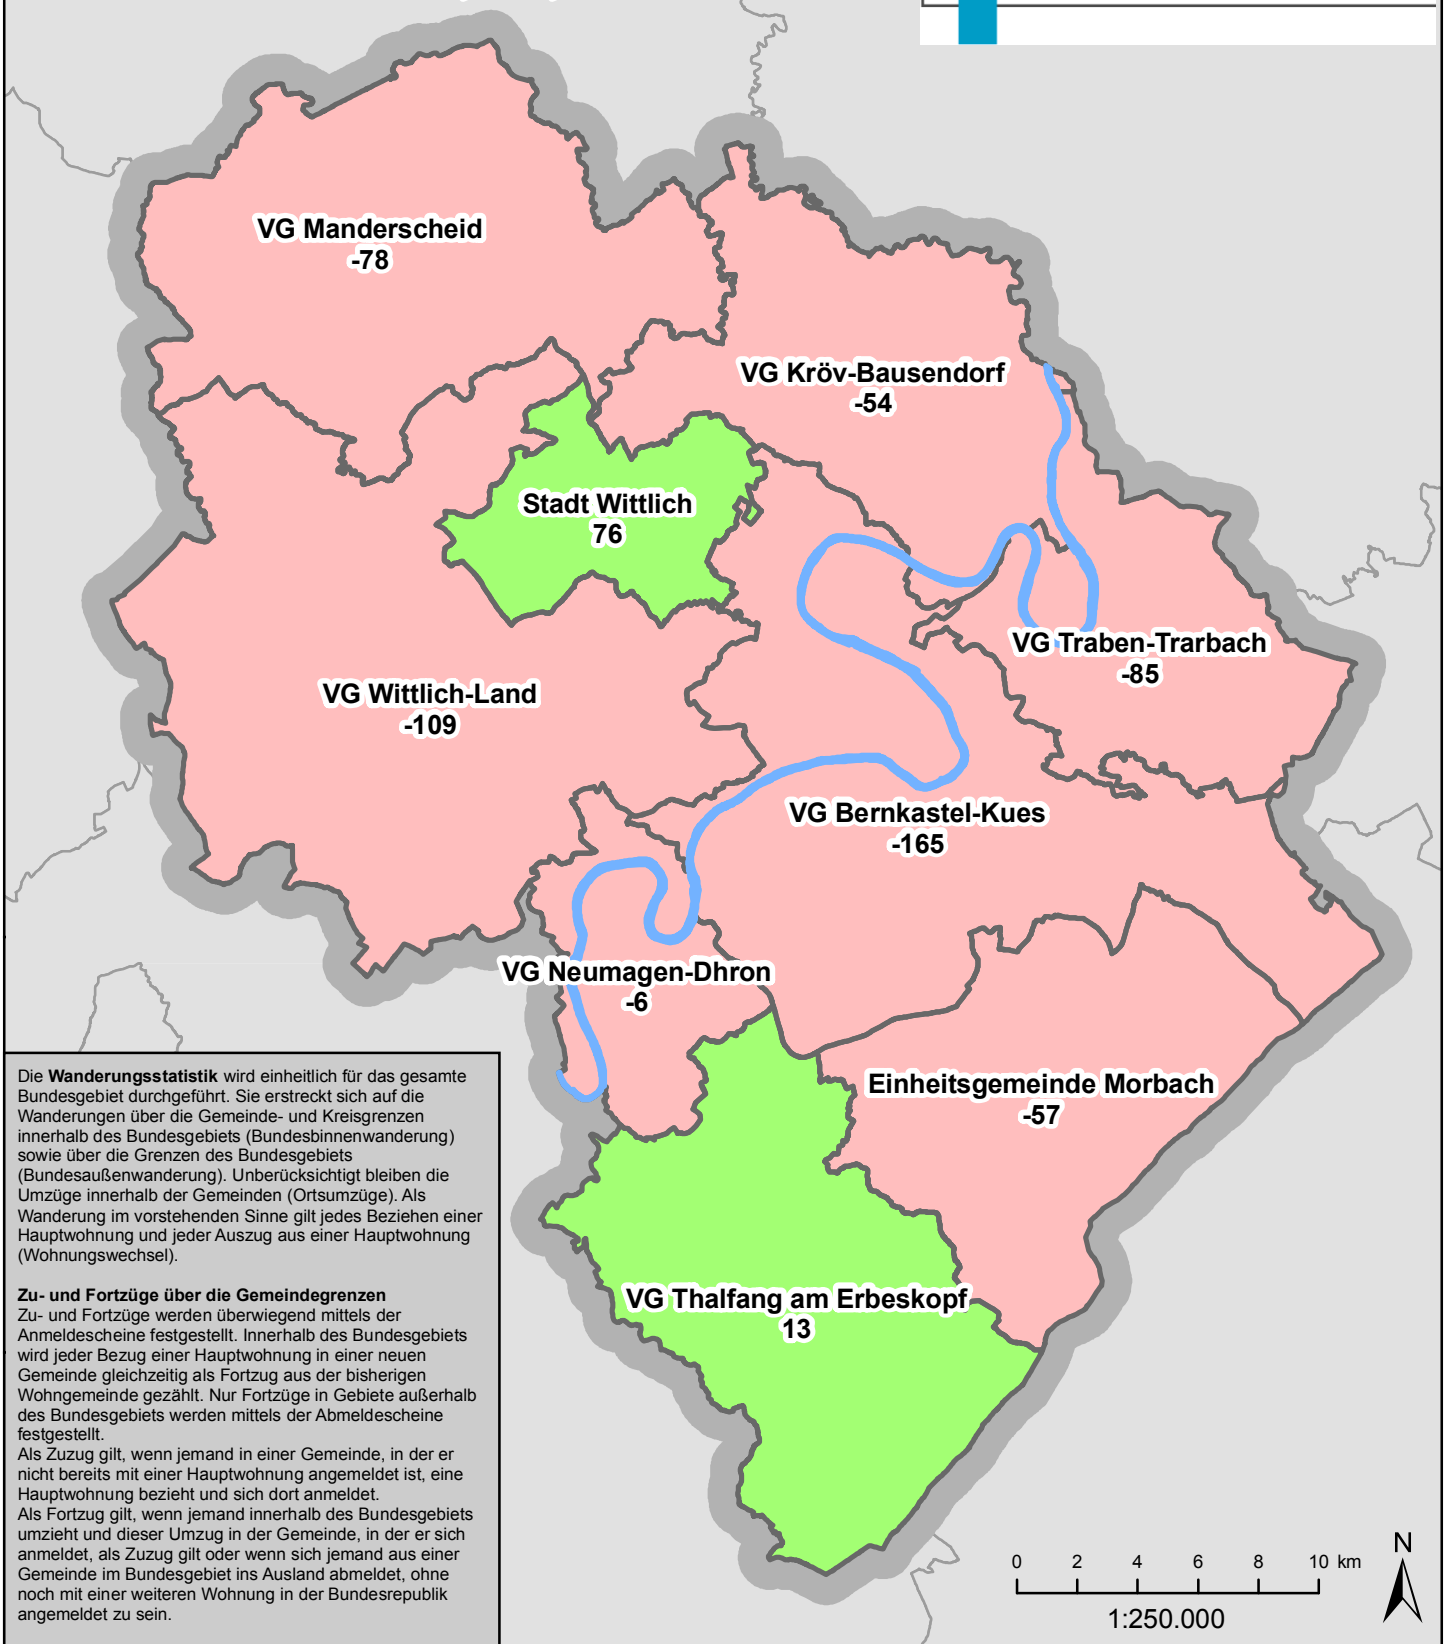

# Landkreis Bernkastel-Wittlich

Zahlen, Daten, Fakten

LANDKREIS  
BERNKASTEL-WITTLICH

Die **Wanderungsstatistik** wird einheitlich für das gesamte Bundesgebiet durchgeführt. Sie erstreckt sich auf die Wanderungen über die Gemeinde- und Kreisgrenzen innerhalb des Bundesgebiets (Bundesinnenwanderung) sowie über die Grenzen des Bundesgebiets (Bundesaußenwanderung). Unberücksichtigt bleiben die Umzüge innerhalb der Gemeinden (Ortsumzüge). Als Wanderung im vorstehenden Sinne gilt jedes Beziehen einer Hauptwohnung und jeder Auszug aus einer Hauptwohnung (Wohnungswechsel).

**Zu- und Fortzüge über die Gemeindegrenzen**  
Zu- und Fortzüge werden überwiegend mittels der Anmeldescheine festgestellt. Innerhalb des Bundesgebiets wird jeder Bezug einer Hauptwohnung in einer neuen Gemeinde gleichzeitig als Fortzug aus der bisherigen Wohngemeinde gezählt. Nur Fortzüge in Gebiete außerhalb des Bundesgebiets werden mittels der Abmeldescheine festgestellt.

0 2 4 6 8 10 km

1:250.000

### Zu-/Fortzüge über die Gemeindegrenzen

- positiver Wanderungssaldo
- negativer Wanderungssaldo

Gemeindename  
Wanderungssaldo

Landkreis Bernkastel-Wittlich (2009):  
Zuzüge über Gemeindegrenze: 6.469  
Fortzüge über Gemeindegrenze: 6.934  
Wanderungssaldo (Zuzüge-Fortzüge): -465