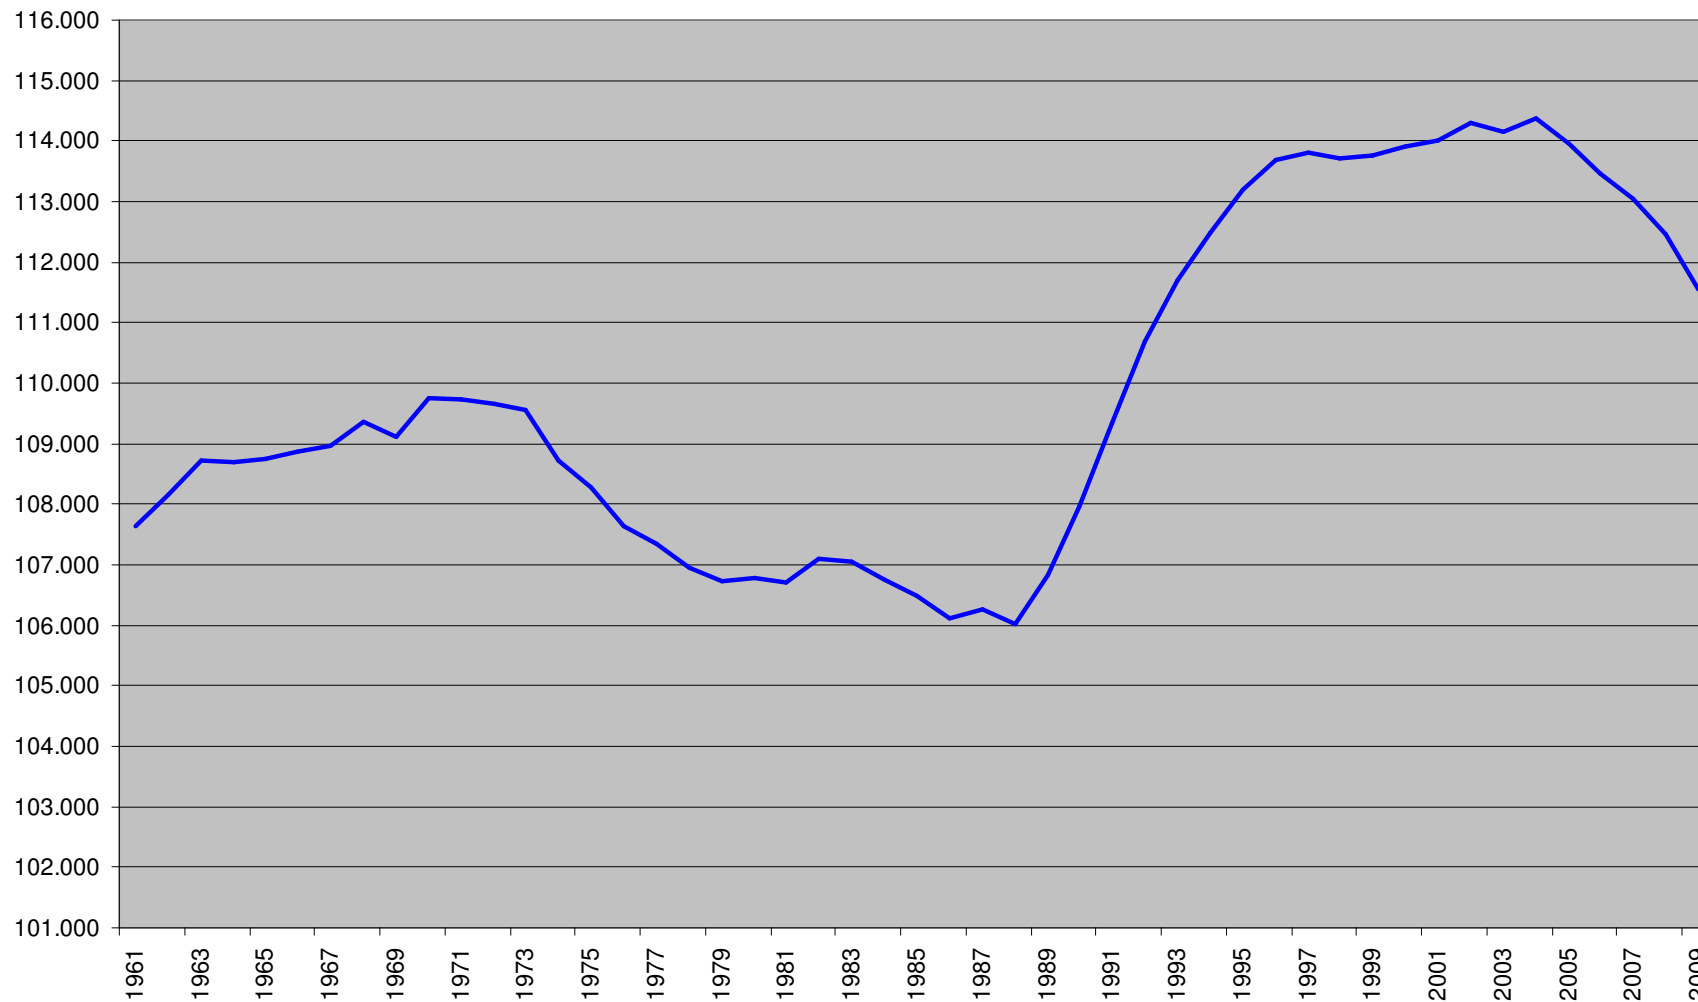

Fortschreibung des Bevölkerungsstandes Landkreis Bernkastel-Wittlich (jeweils 31.12.) ab 1961

zur Methodik siehe Tabelle Bevölkerung Landkreis (Zeitreihe)

Fortschreibung des Bevölkerungsstandes

Bevölkerung am Ort der Hauptwohnung (1815 bis 1987) (Zeitreihe)

Landkreis Bernkastel-Wittlich

zur Methodik siehe Tabelle Bevölkerung Landkreis (Zeitreihe)