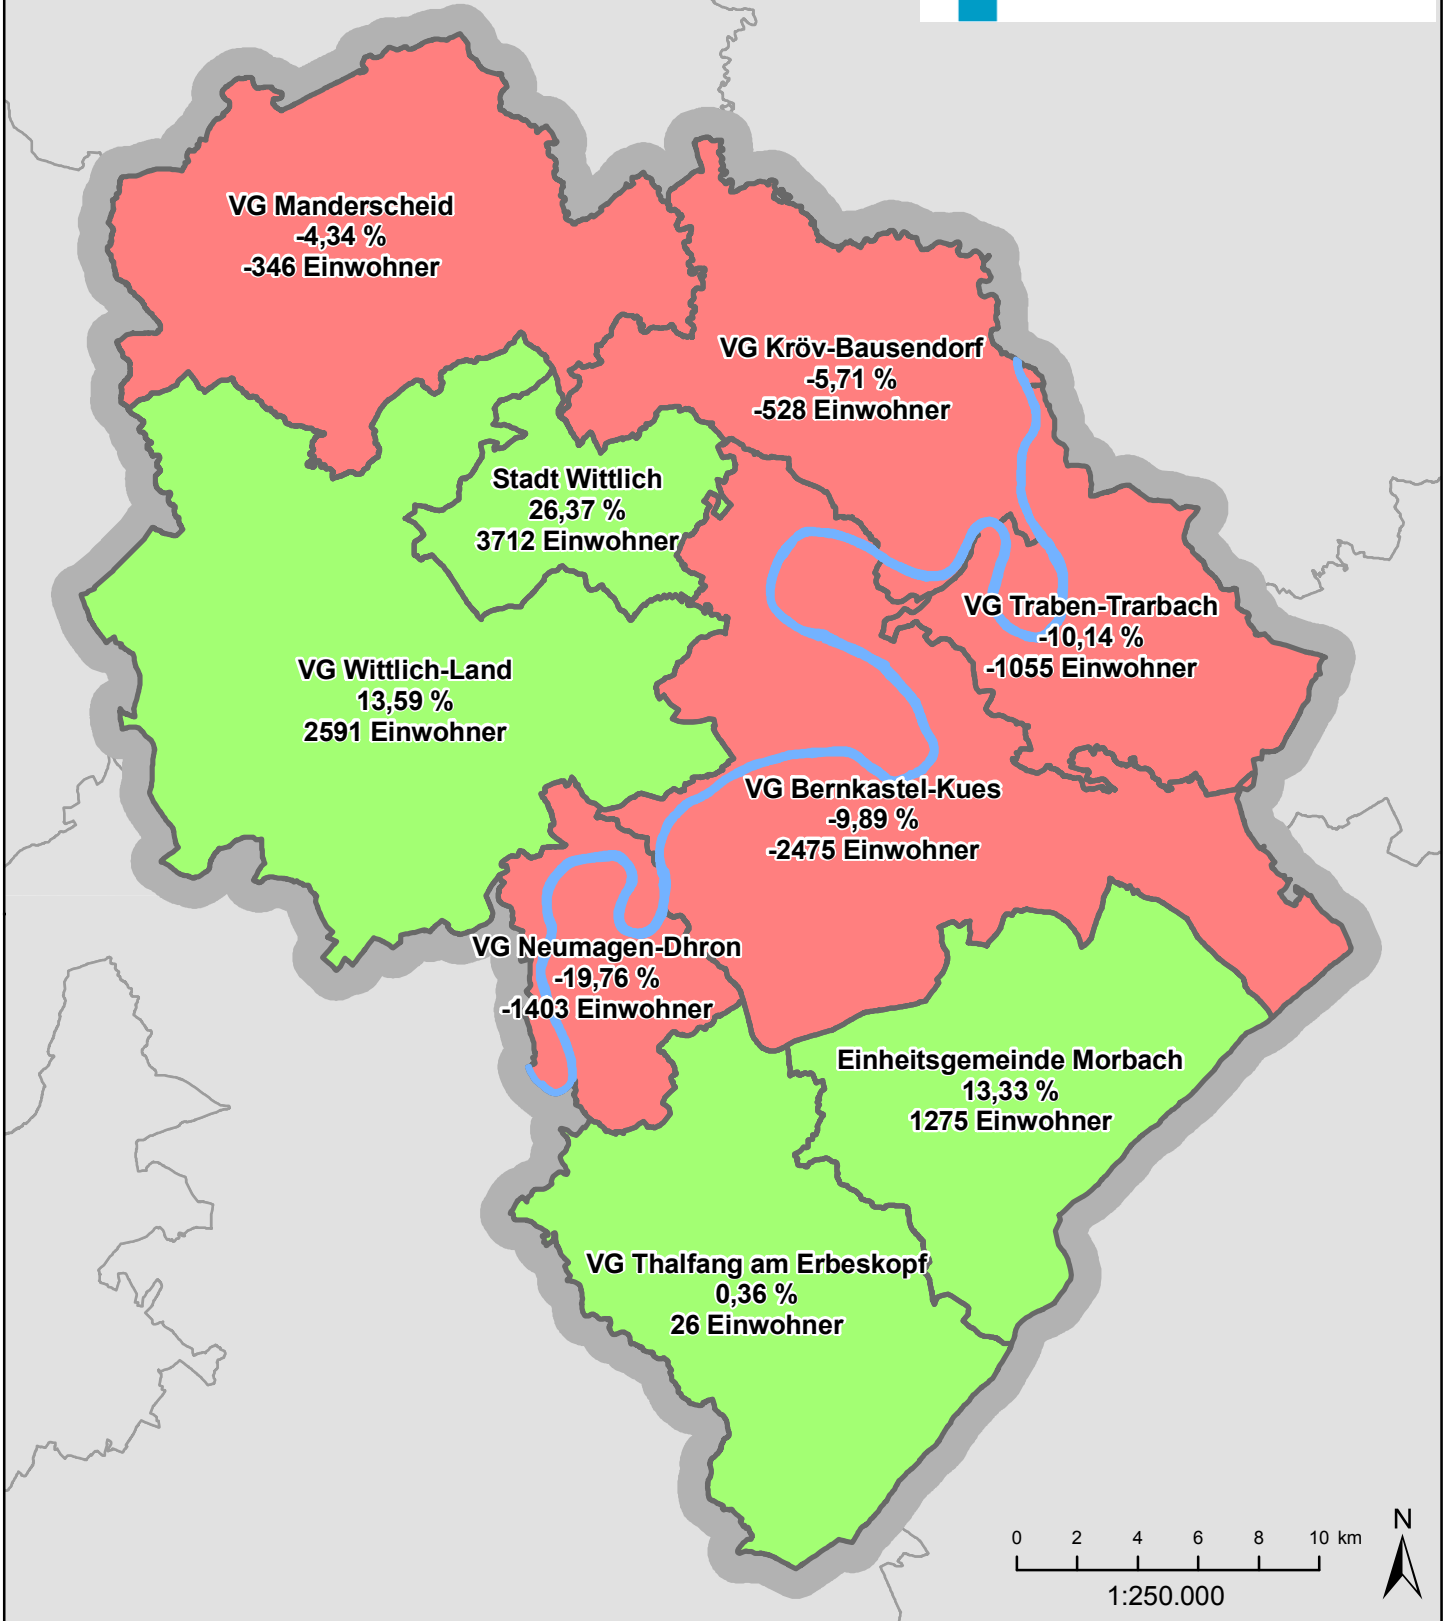

Landkreis Bernkastel-Wittlich

Zahlen, Daten, Fakten

LANDKREIS
BERNKASTEL-WITTLICH

0 2 4 6 8 10 km

1:250.000

BEVÖLKERUNGSENTWICKLUNG IN DEN VERBANDSGEMEINDEN, EINHEITSGEMEINDE MORBACH, STADT WITTLICH VON 1970 BIS 2009

- Abnahme der Einwohnerzahl 1970-2009
- Zunahme der Einwohnerzahl 1970-2009

Gemeinde
prozentuale Bevölkerungszu-/abnahme (1970-2009)
absolute Bevölkerungszu-/abnahme (1970-2009)

Landkreis Bernkastel-Wittlich gesamt (1970-2009):
+ 1,42 % (+ 1.560 Einwohner)

Vergleichszahl Rheinland-Pfalz (1970-2009):
+ 10,07 % (+ 367.238 Einwohner)