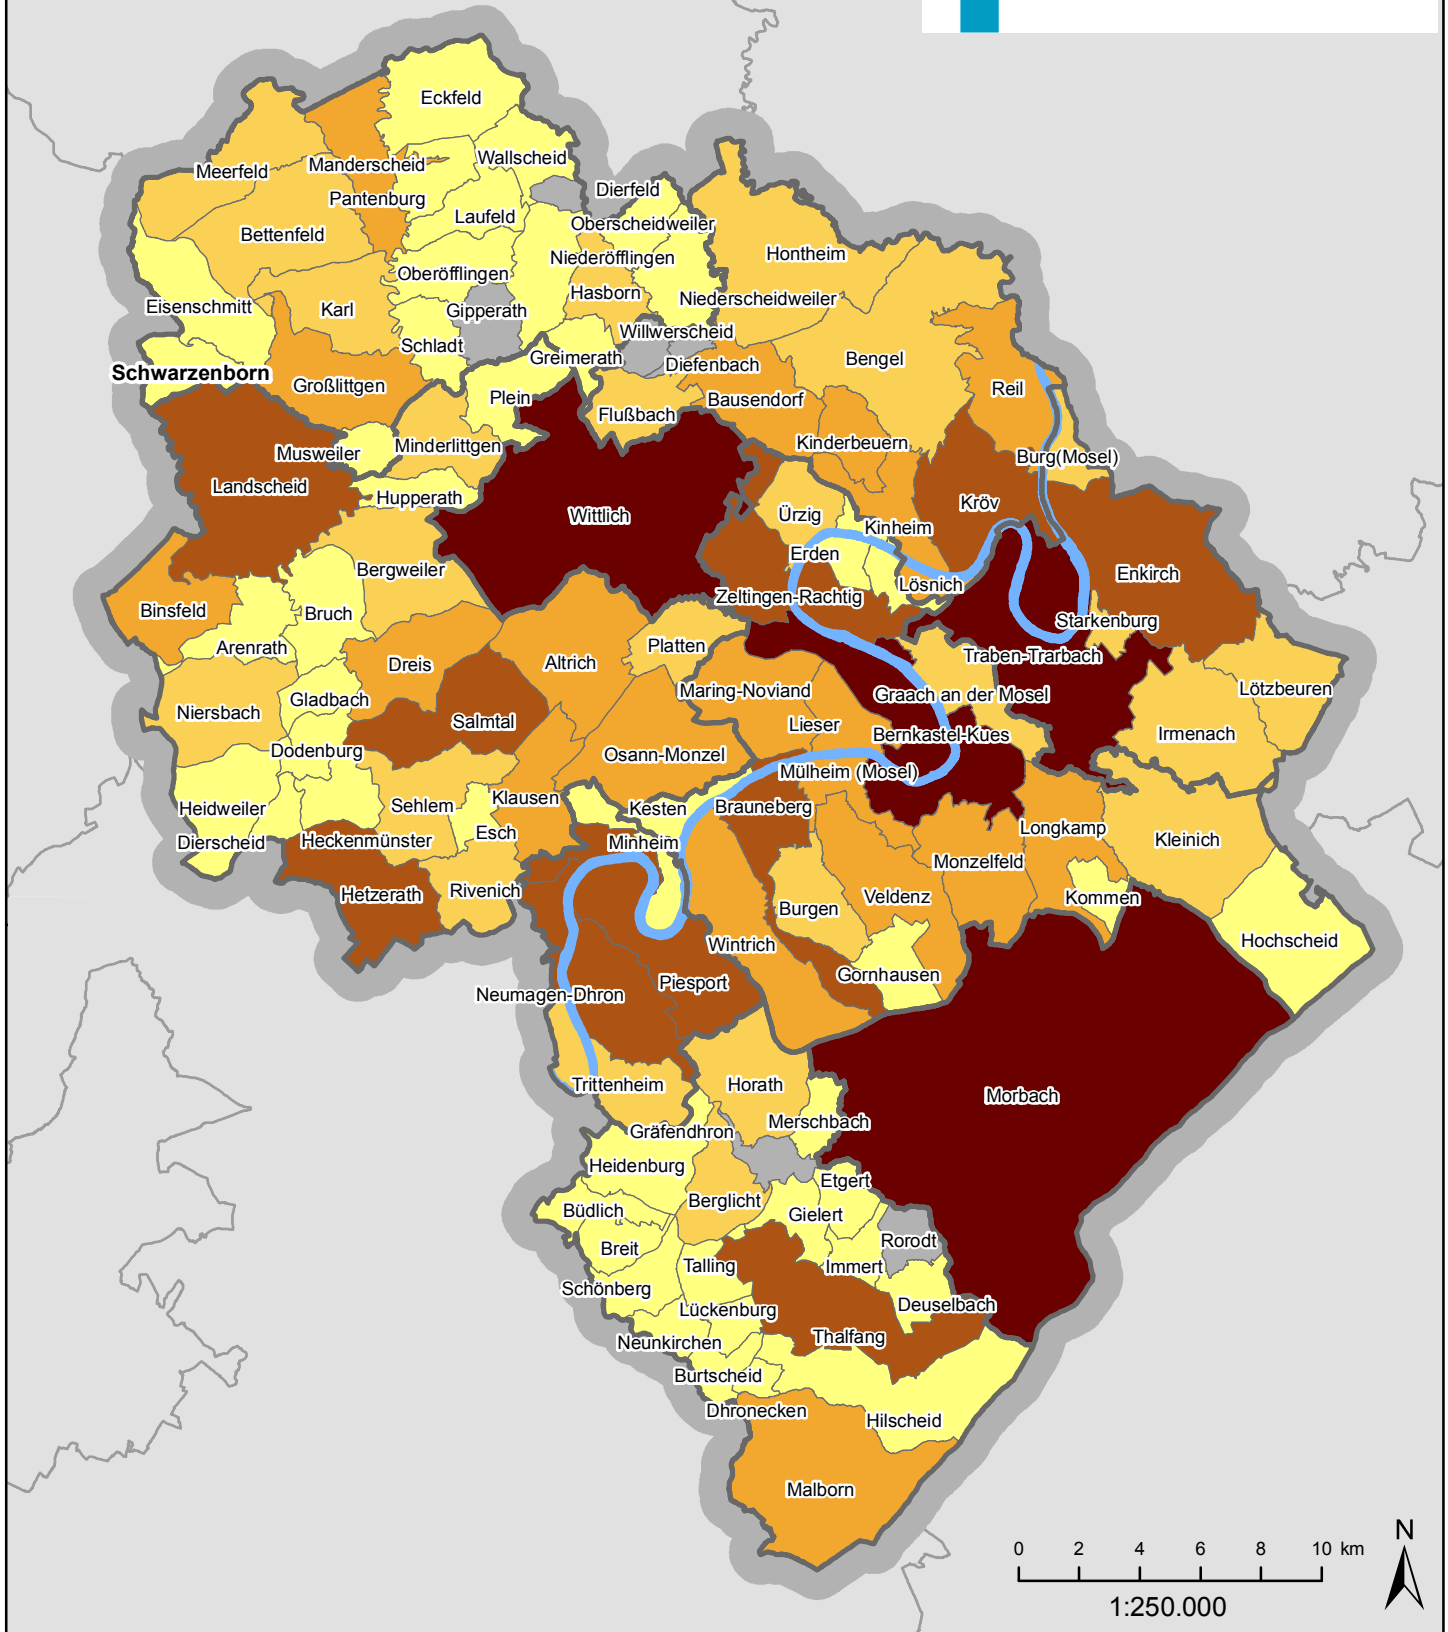

Landkreis Bernkastel-Wittlich

Zahlen, Daten, Fakten

LANDKREIS
BERNKASTEL-WITTLICH

ARBEITSLOSE (2008)

Anteil Arbeitsloser (in %) an der Gesamtzahl der Arbeitslosen im Landkreis

0,03% - 0,33%
0,34% - 0,65%
0,66% - 1,22%
1,23% - 1,92%
1,93% - 21,13%

Zu den Gemeinden, die grau hinterlegt sind liegen keine Daten vor.

**Landkreis Bernkastel-Wittlich gesamt (2008):
2295 Arbeitslose**

**Vergleichszahl Rheinland-Pfalz (2008):
116.260 Arbeitslose**