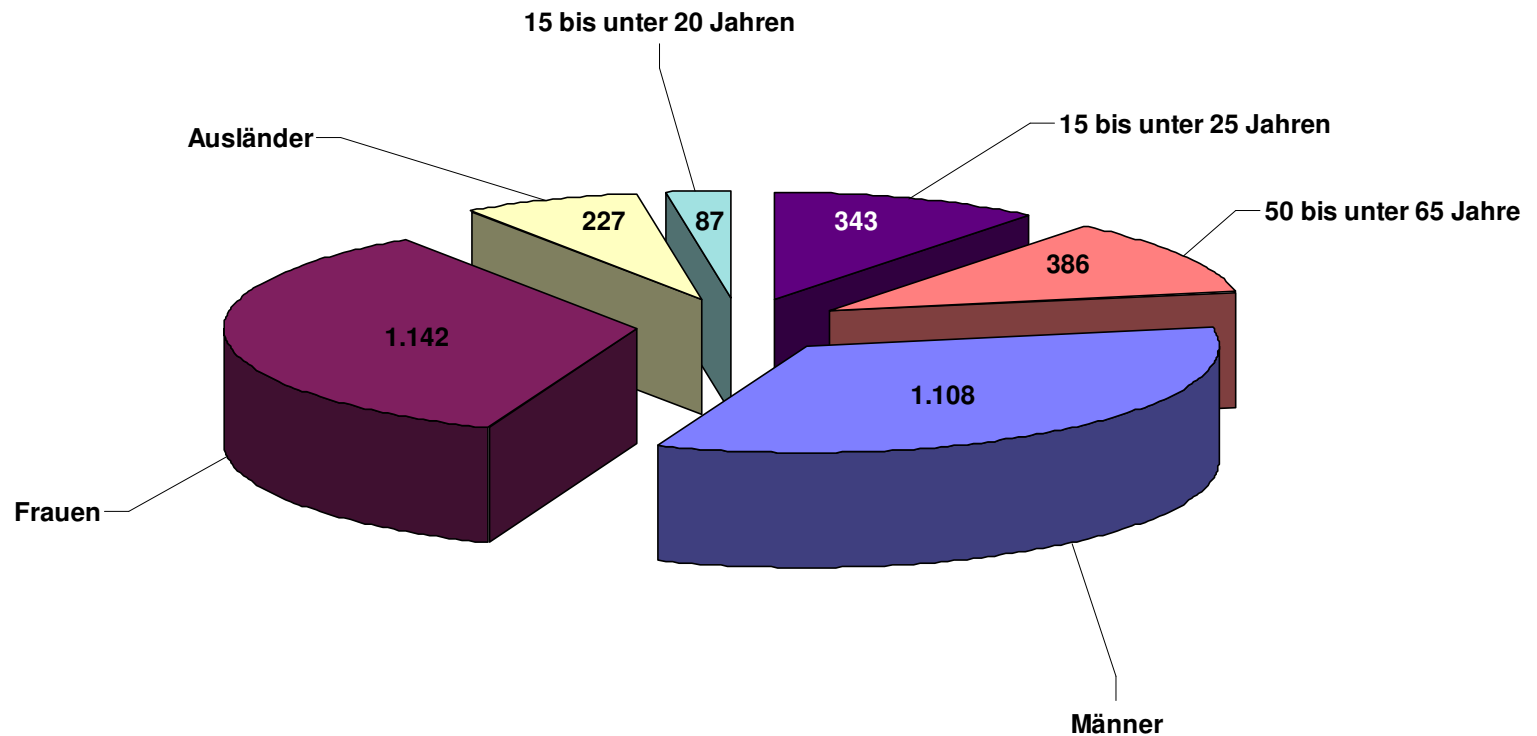

# Arbeitslose nach Staatsangehörigkeit, Geschlecht und ausgewählten Altersgruppen im Landkreis Bernkastel-Wittlich

September 2009 = 2.250

darunter:

### Arbeitslose Landkreis Bernkastel-Wittlich 1998 – 2009 (Jahresdurchschnitt)