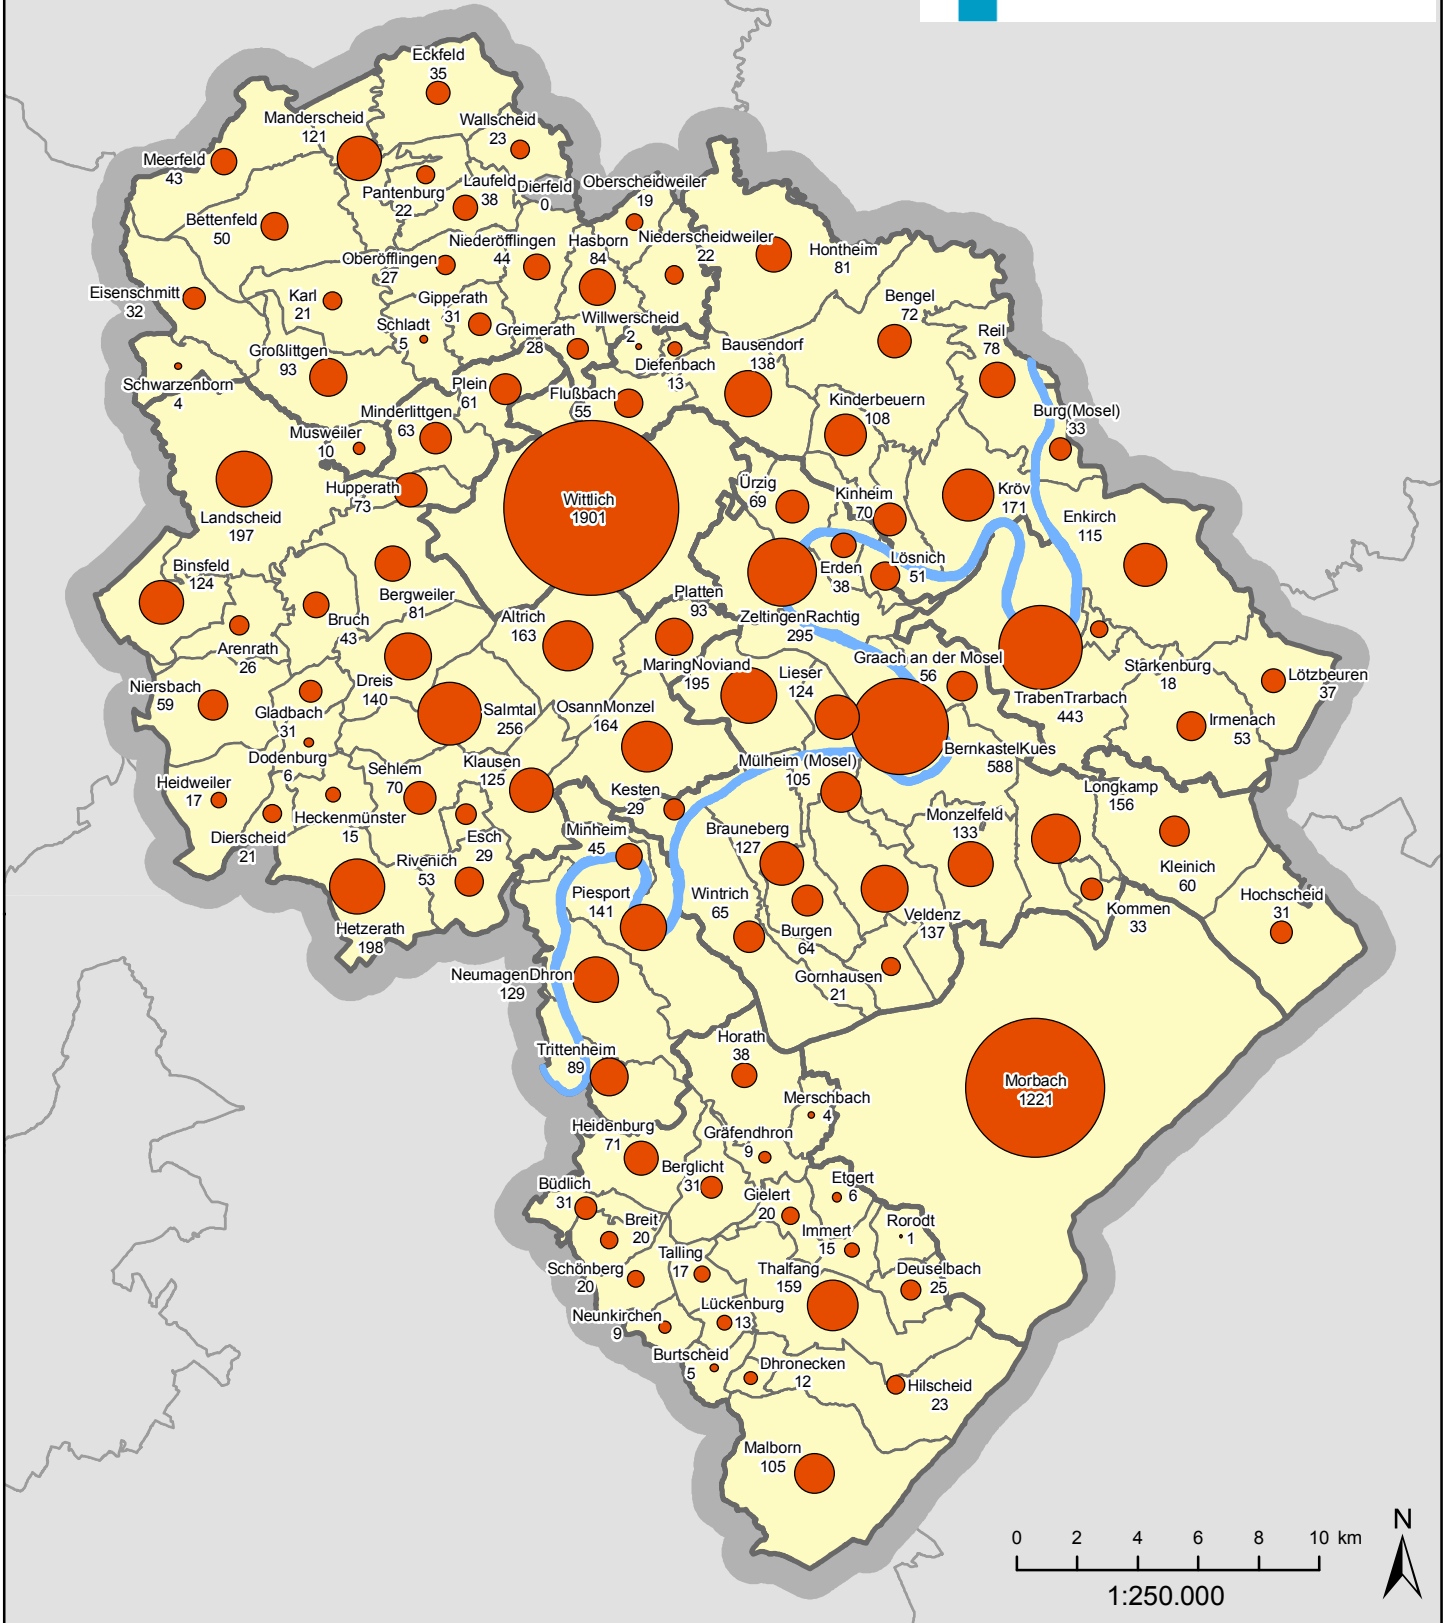

Landkreis Bernkastel-Wittlich

Zahlen, Daten, Fakten

LANDKREIS
BERNKASTEL-WITTLICH

0 2 4 6 8 10 km

1:250.000

Schüler/-innen am Wohnort (Schuljahr 2009/2010)

Ortsname
Anzahl der Schüler am Wohnort

darunter an:

Grundschulen 4.269 (32,7 %)
Hauptschulen 383 (2,9 %)
Realschulen 1.443 (11,1 %)
Realschulen plus 2.059 (15,8 %)
Org. verb. Grund- und Regionale Schulen 47 (0,4 %)
Gymnasien 3.691 (28,3 %)
Integrierte Gesamtschulen 538 (4,1 %)
Förderschulen 560 (4,3 %)
Freie Waldorfschulen 49 (0,4 %)
Kollegs und Abendgymnasien 3 (0,0 %)

Landkreis Bernkastel-Wittlich gesamt (2009/2010):
13.042 Schüler/-innen am Wohnort
13.185 Schüler/-innen am Schulsitz

Vergleichszahl Rheinland-Pfalz (2009/2010):
452.936 Schüler/-innen am Wohnort
459.302 Schüler/-innen am Schulsitz