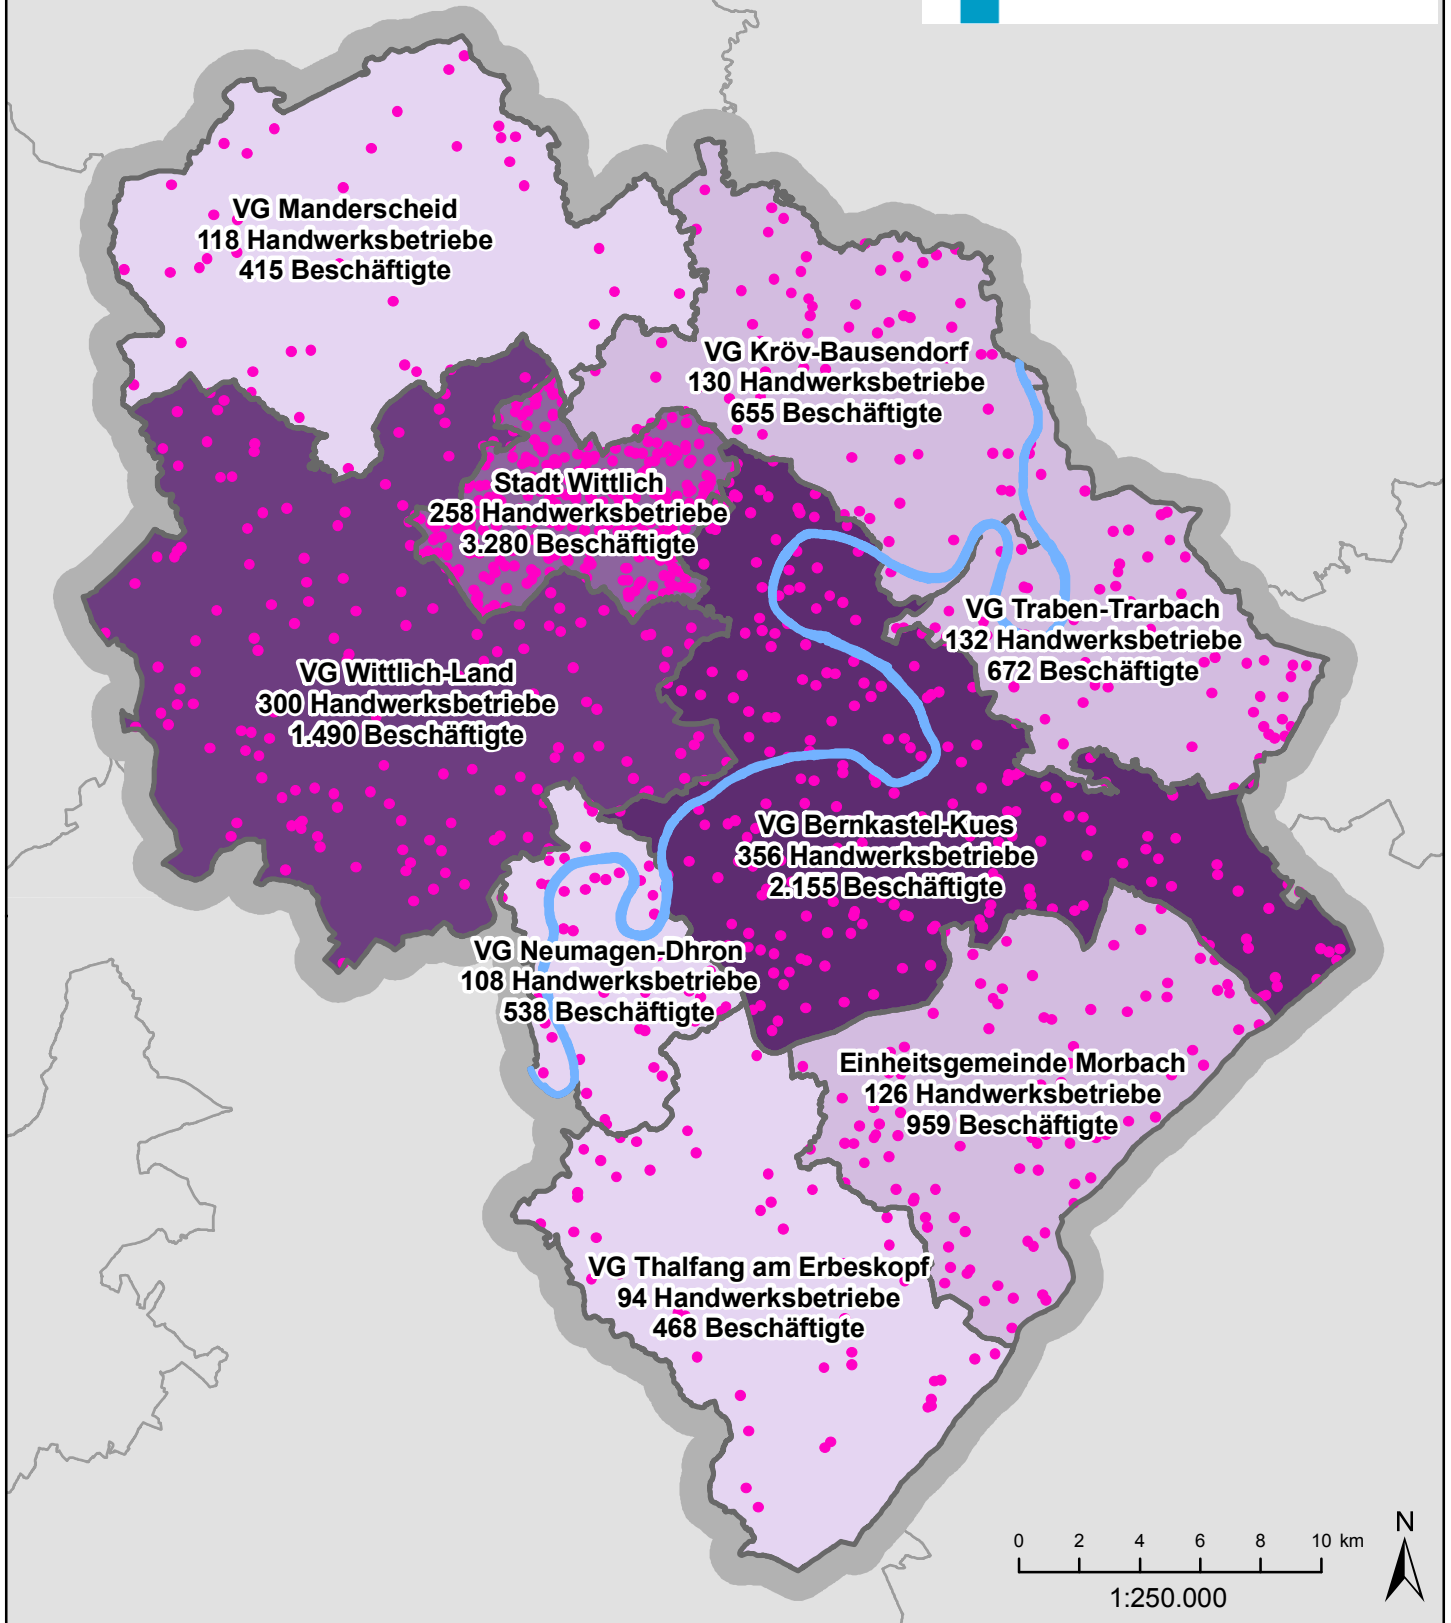

# Landkreis Bernkastel-Wittlich

Zahlen, Daten, Fakten

LANDKREIS  
BERNKASTEL-WITTLICH

## HANDWERKSBEREIBE IN DEN VERBANDSGEMEINDEN, EINHEITSGEMEINDE MORBACH, STADT WITTLICH (31.12.2009)

- VG Bernkastel-Kues (356 Betriebe, 2.155 Beschäftigte)
- VG Wittlich-Land (300, 1.490)
- Stadt Wittlich (258, 3.280)
- VG Traben-Trarbach (132, 672)
- VG Kröv-Bausendorf (130, 655)
- Einheitsgemeinde Morbach (126, 959)
- VG Manderscheid (118, 415)
- VG Neumagen-Dhron (108, 538)
- VG Thalfang am Erbeskopf (94, 468)

### BESCHÄFTIGTE

1 Punkt = 10 Beschäftigte in Hwbr.

Hinweis: Bei der Darstellung der Beschäftigten handelt es sich um eine zufällige Verteilung der Punkte in der Fläche, um einen Dichteindruck zu vermitteln und nicht um die tatsächlichen Standorte.