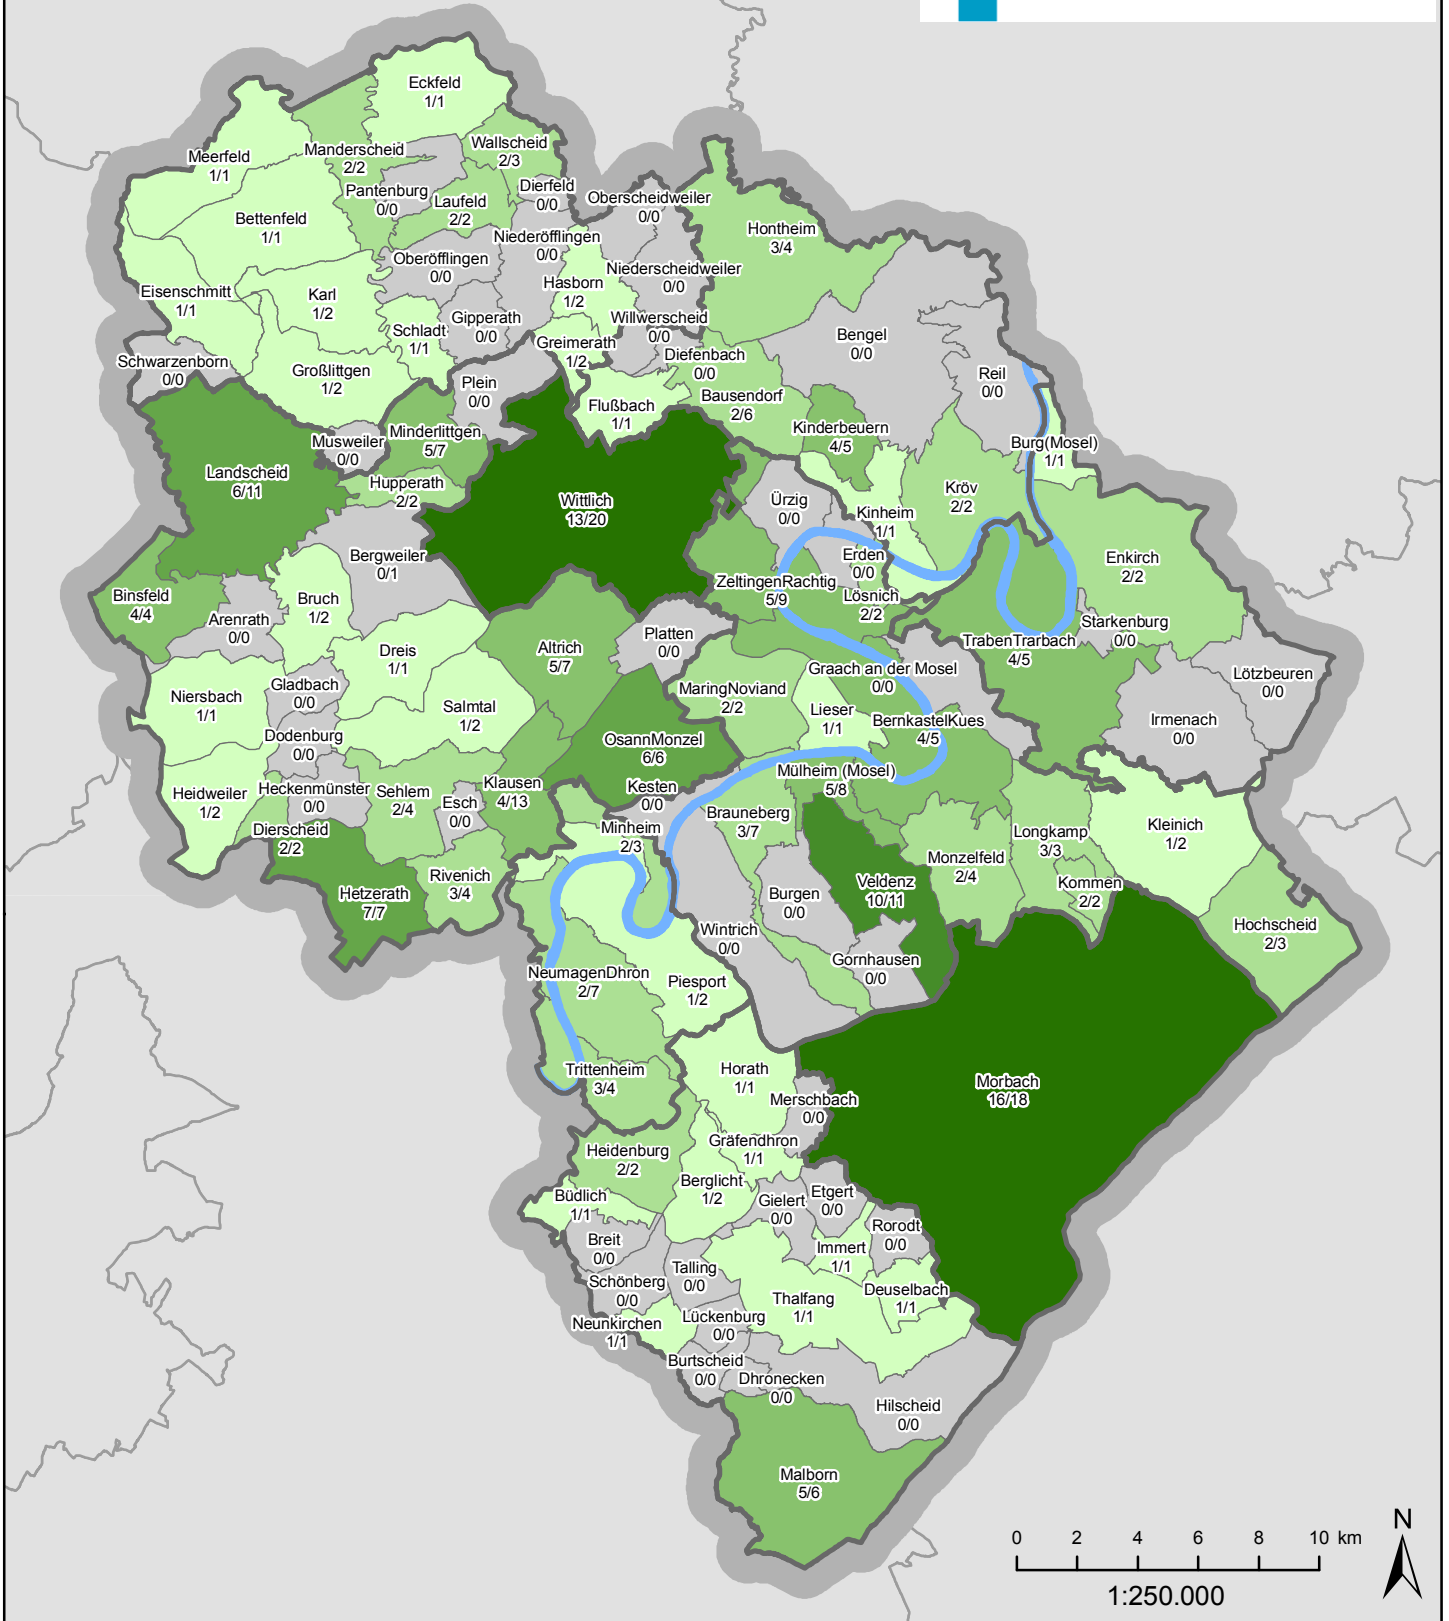

Landkreis Bernkastel-Wittlich

Zahlen, Daten, Fakten

LANDKREIS
BERNKASTEL-WITTLICH

VERÄNDERUNGEN IM GEBÄUDEBESTAND VON 2008 NACH 2009

keine Veränderung
0 - 1
1 - 3
3 - 5
5 - 7
7 - 10
10 - 16

Ortsname

Veränderung Gebäude 08 bis 09/Veränderung Wohnungen 08 bis 09