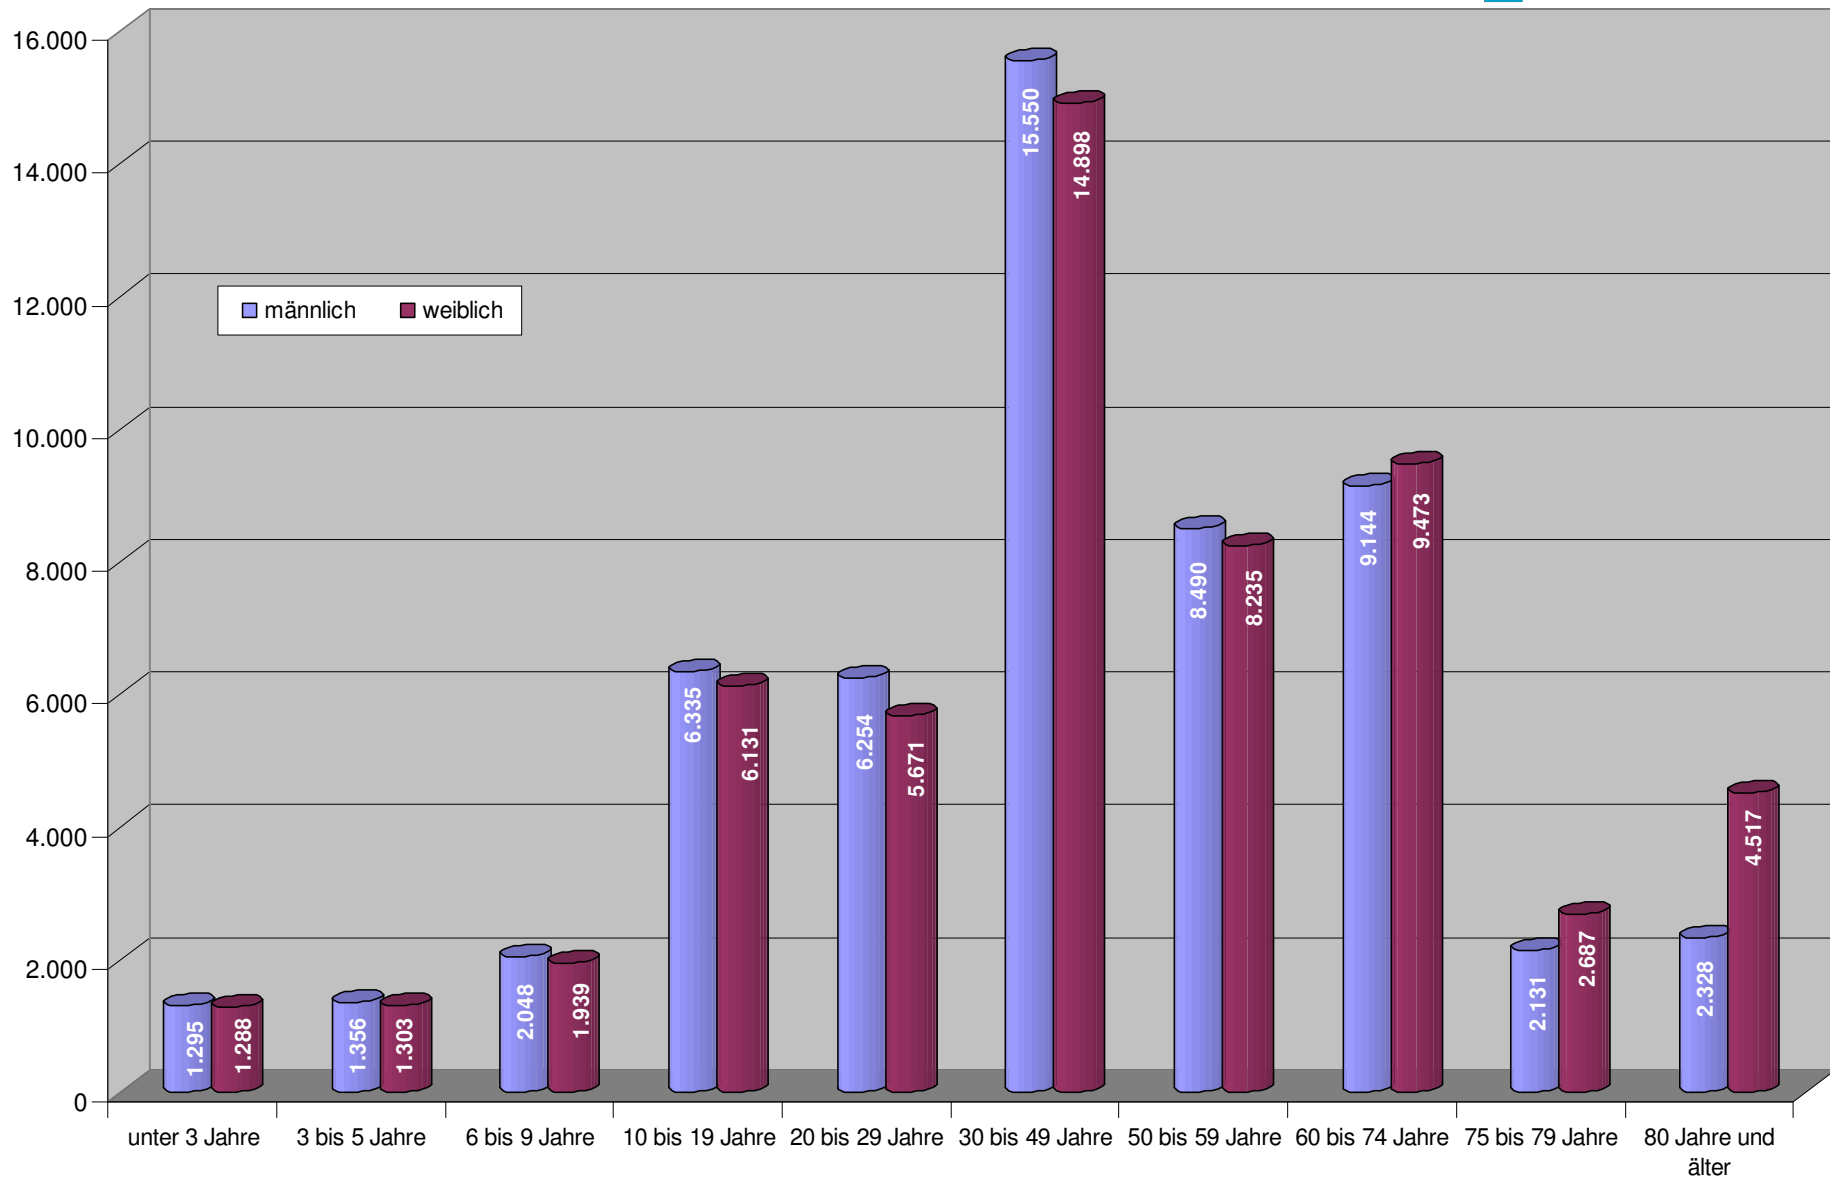

Bevölkerung nach Geschlecht und Altersgruppen Landkreis Bernkastel-Wittlich 2010

LANDKREIS
BERNKASTEL-WITTLICH

Zahlen, Daten, Fakten

Bevölkerung nach Altersgruppen in den Landkreisen und kreisfreien Städten in Rheinland-Pfalz (31.12.2010)