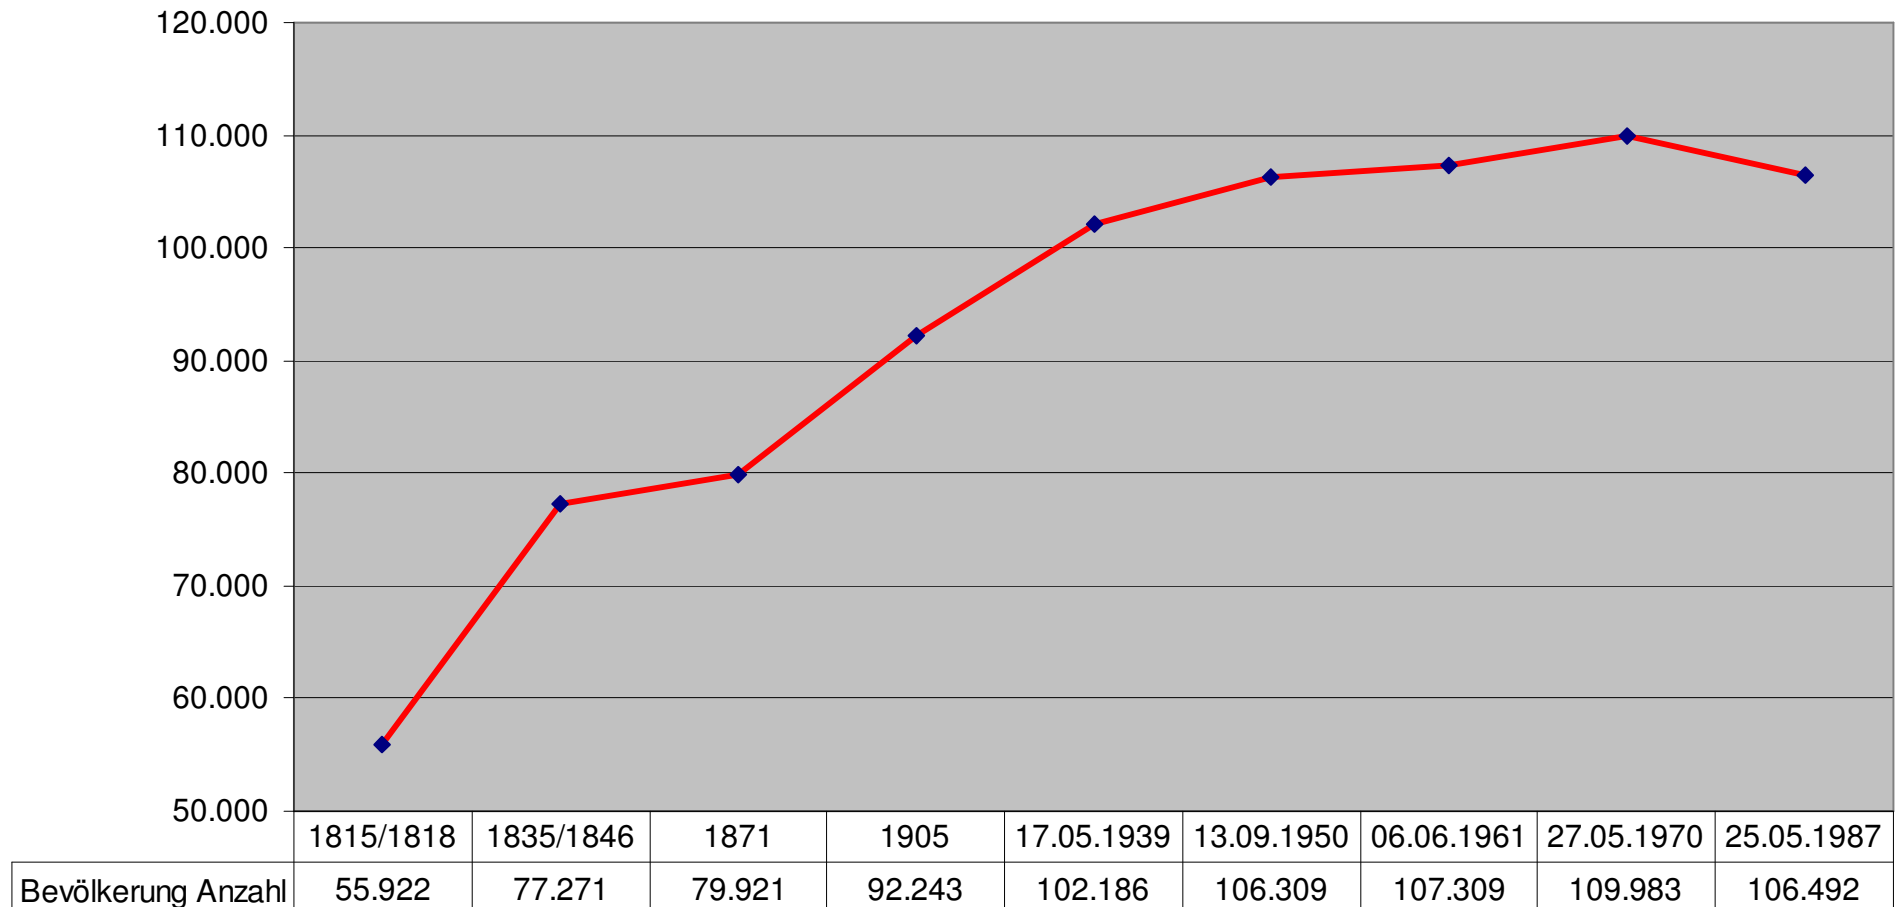

## Fortschreibung des Bevölkerungsstandes Landkreis Bernkastel-Wittlich (jeweils 31.12.) ab 1962

Zahlen, Daten, Fakten

zur Methodik siehe Tabelle Bevölkerung Landkreis (Zeitreihe)

## Fortschreibung des Bevölkerungsstandes Bevölkerung am Ort der Hauptwohnung (1815 bis 1987) (Zeitreihe) Landkreis Bernkastel-Wittlich

Zahlen, Daten, Fakten

zur Methodik siehe Tabelle Bevölkerung Landkreis (Zeitreihe)