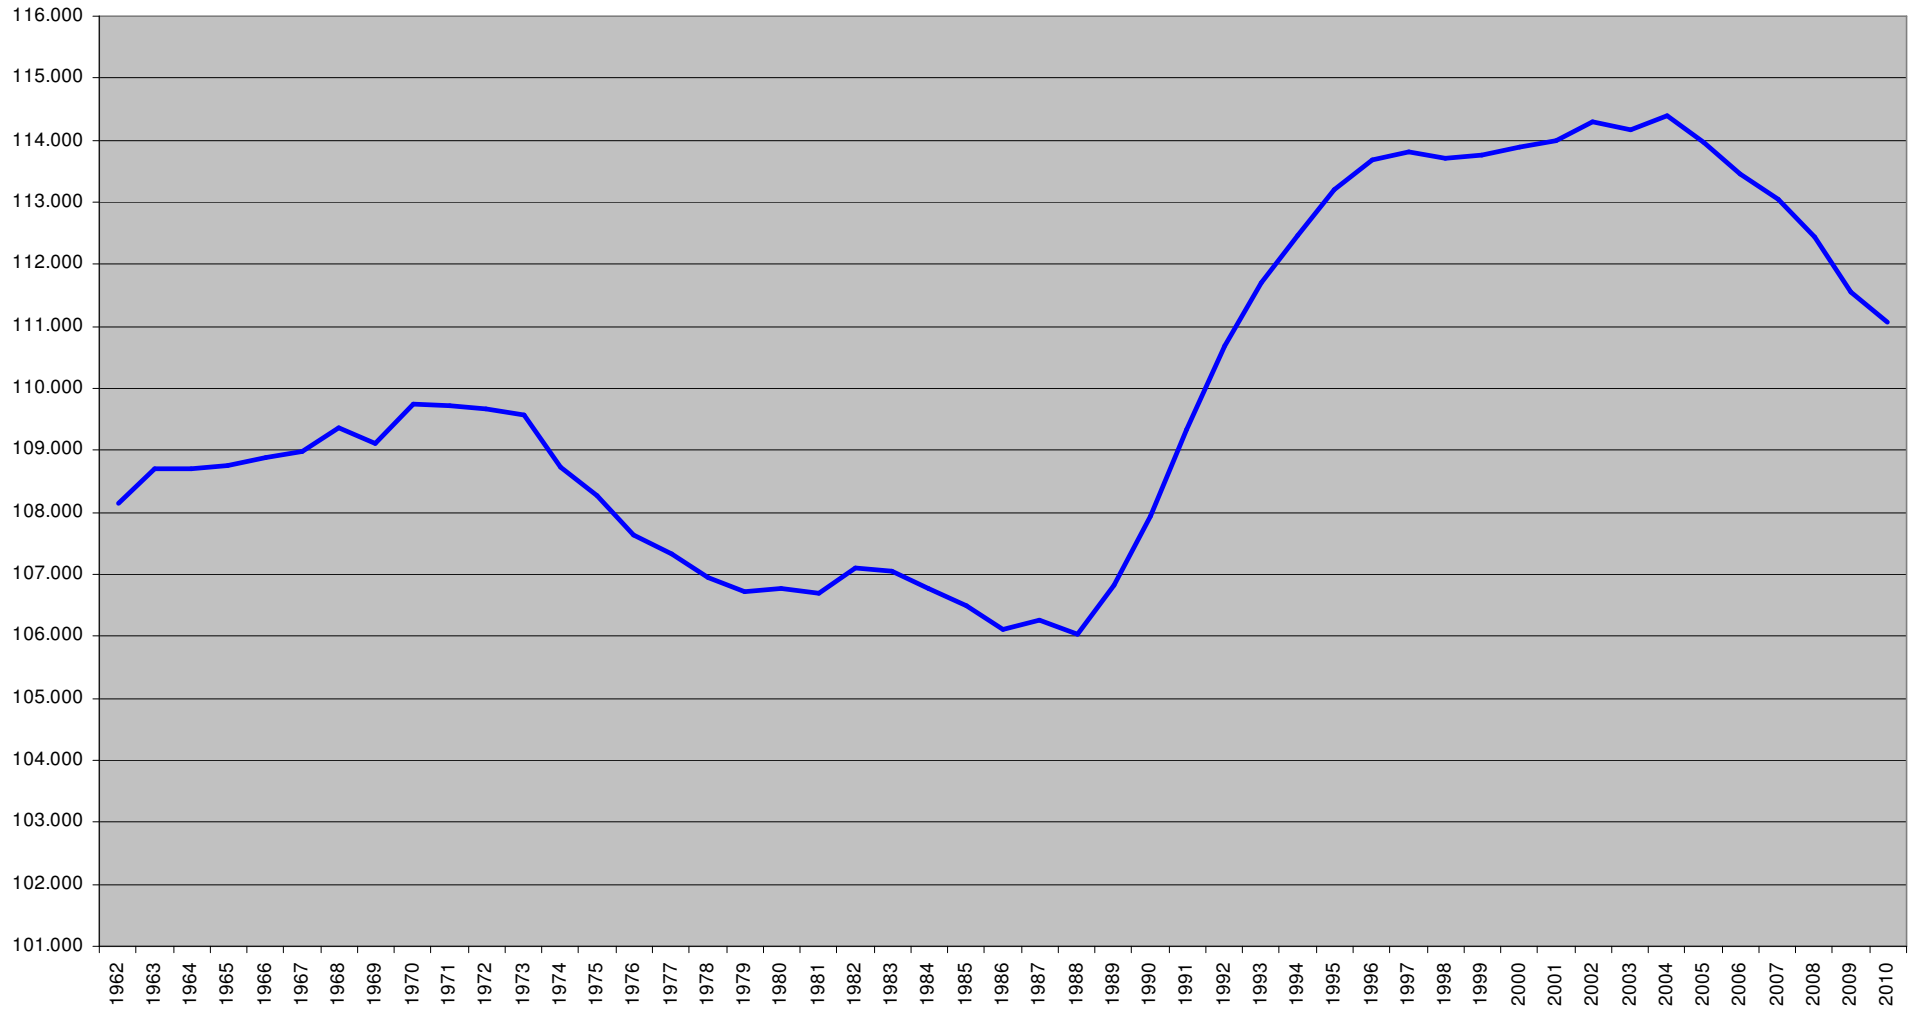

## Fortschreibung des Bevölkerungsstandes Landkreis Bernkastel-Wittlich (jeweils 31.12.) ab 1962

Zahlen, Daten, Fakten

zur Methodik siehe Tabelle Bevölkerung Landkreis (Zeitreihe)

## Fortschreibung des Bevölkerungsstandes Bevölkerung am Ort der Hauptwohnung (1815 bis 1987) (Zeitreihe) Landkreis Bernkastel-Wittlich

Zahlen, Daten, Fakten

zur Methodik siehe Tabelle Bevölkerung Landkreis (Zeitreihe)