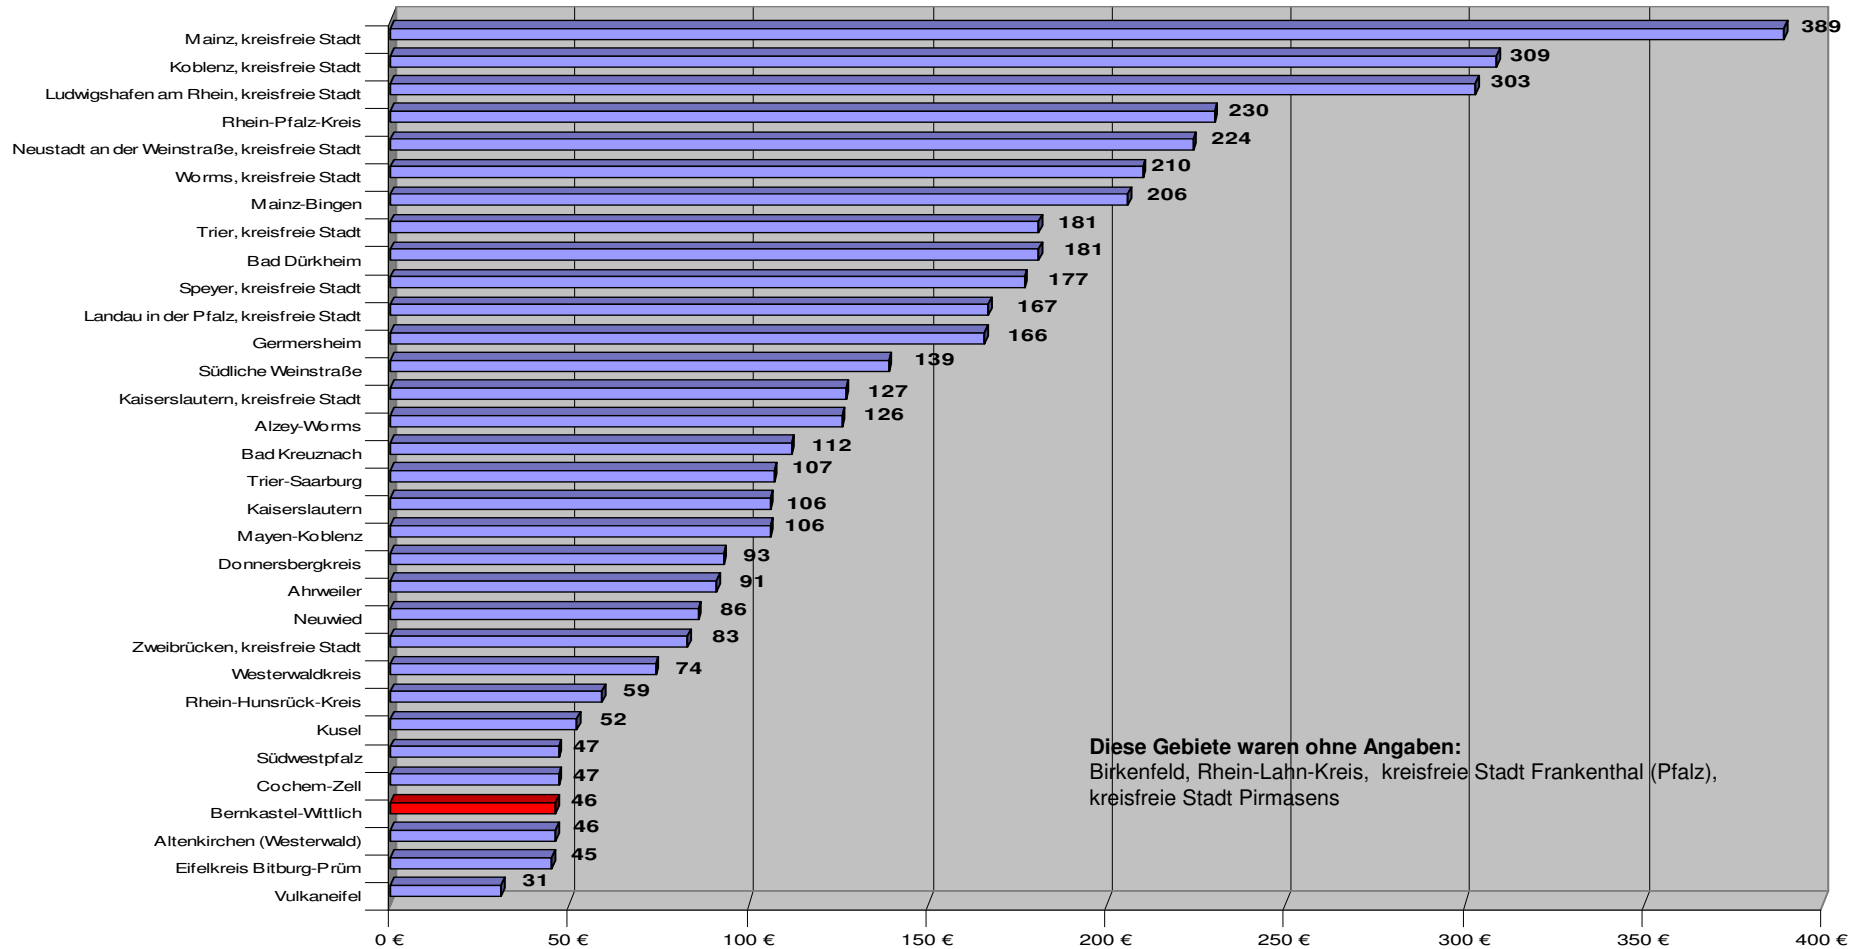

# Kaufwerte für Bauland in Rheinland-Pfalz 2010

## Durchschnittlicher Kaufwert in EUR je qm

Zahlen, Daten, Fakten

Der durchschnittliche Kaufwert versteht sich als Quotient aus der Kaufsumme und der veräußerten Fläche.