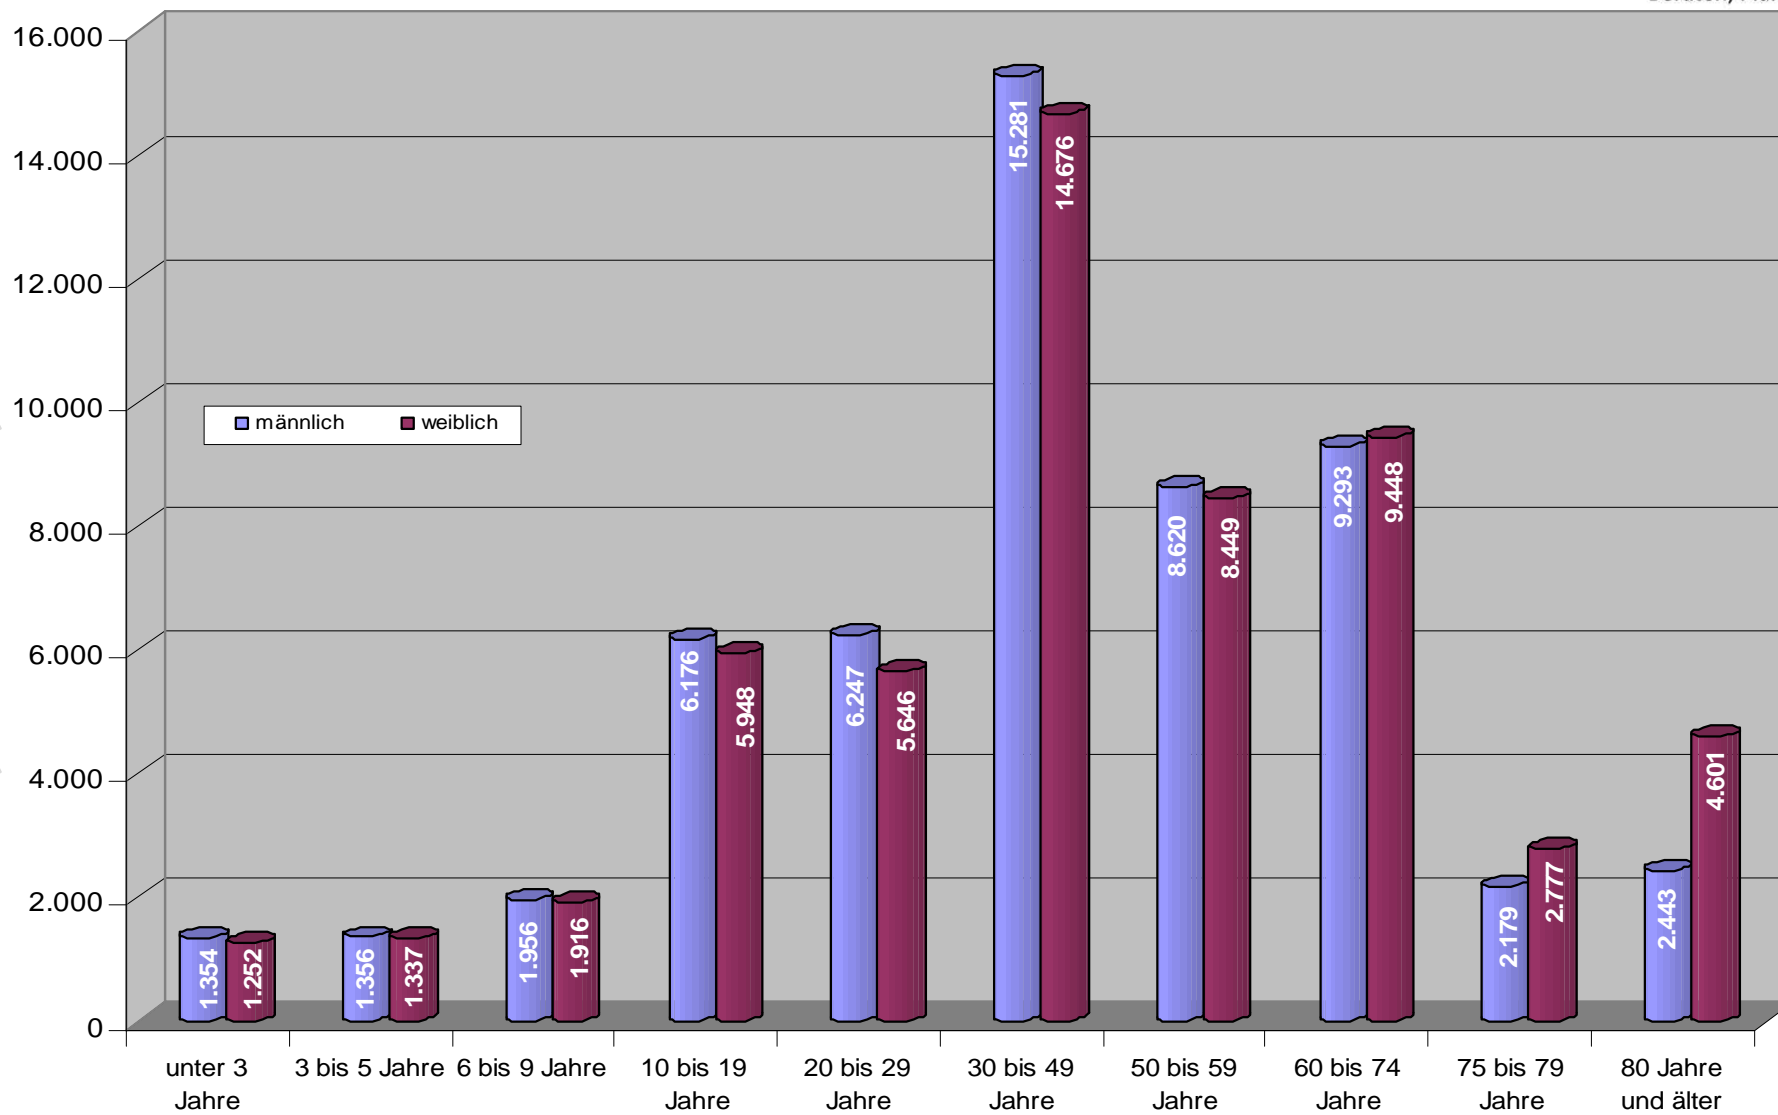

Bevölkerung nach Geschlecht und Altersgruppen Landkreis Bernkastel-Wittlich 2011

Bevölkerung nach Altersgruppen in den Landkreisen und kreisfreien Städten in Rheinland-Pfalz (31.12.2011)

Zahlen, Daten, Fakten