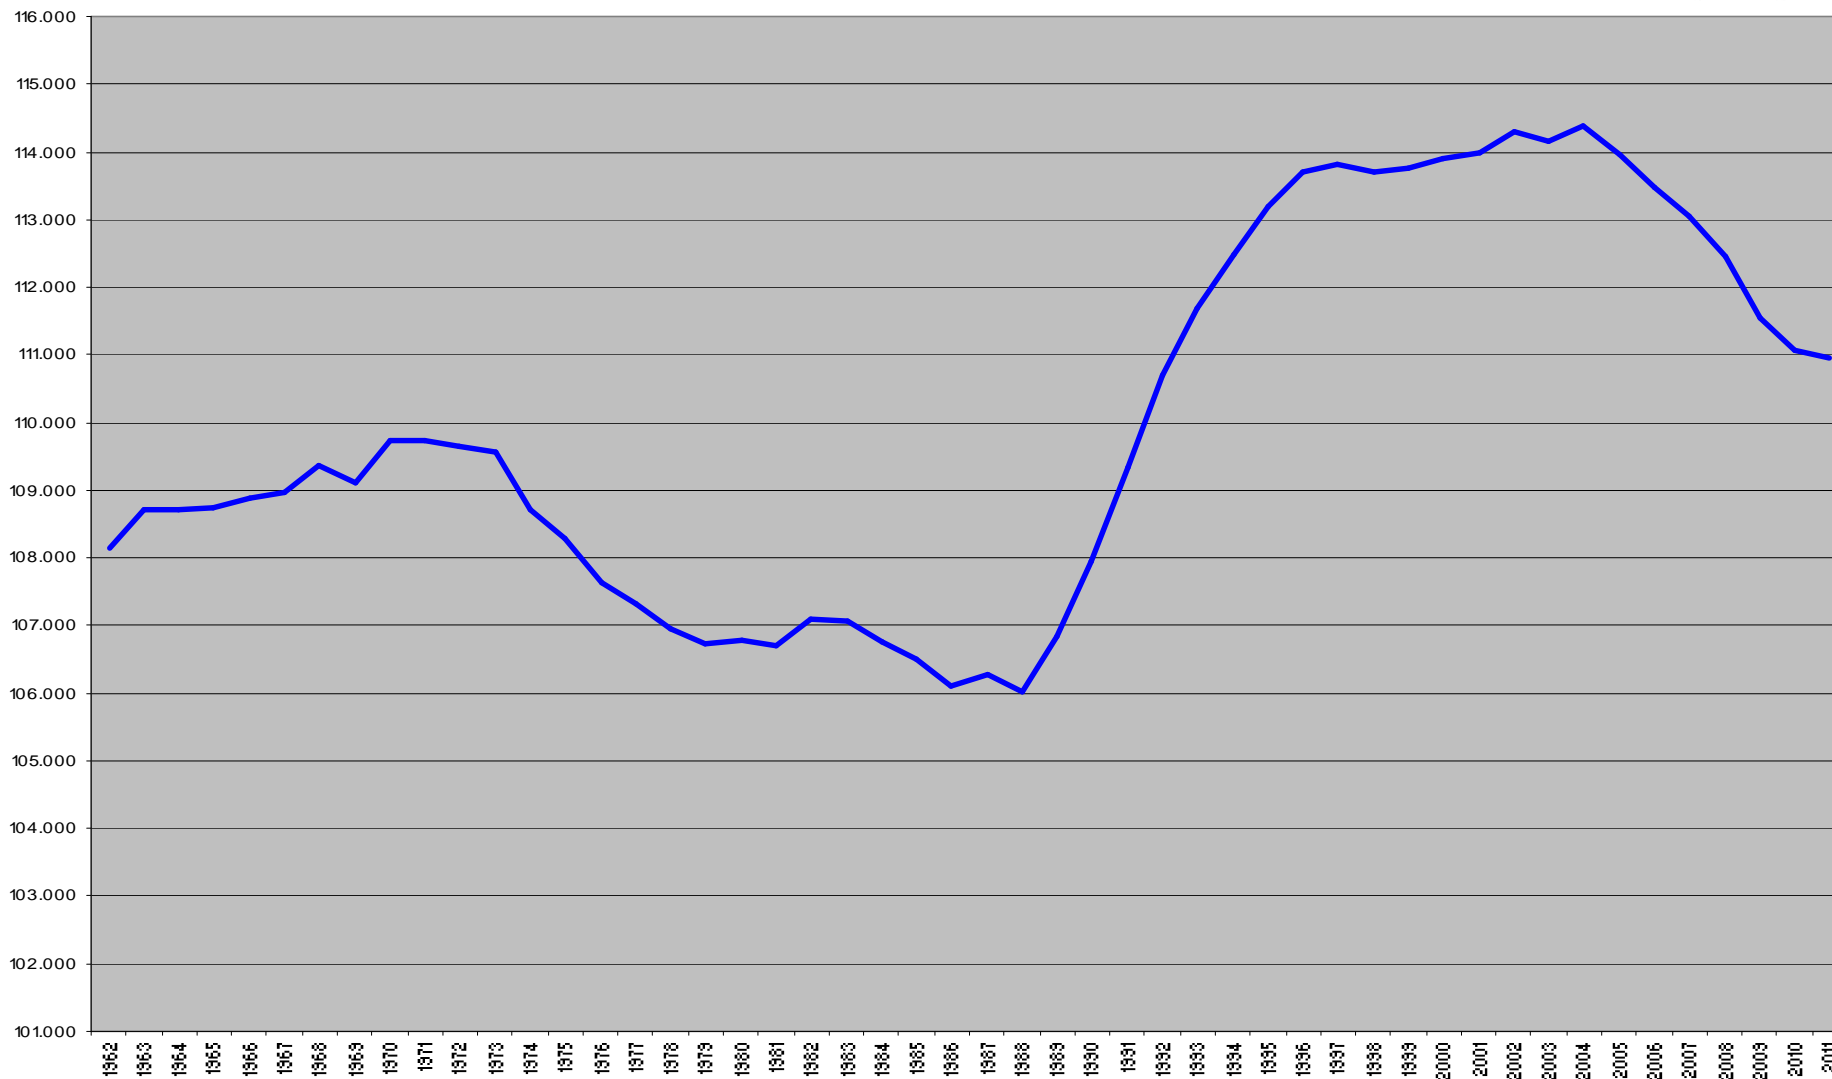

Fortschreibung des Bevölkerungsstandes Landkreis Bernkastel-Wittlich (jeweils 31.12.) ab 1962

zur Methodik siehe Tabelle Bevölkerung Landkreis (Zeitreihe)

Fortschreibung des Bevölkerungsstandes Bevölkerung am Ort der Hauptwohnung (1815 bis 1987) (Zeitreihe) Landkreis Bernkastel-Wittlich

zur Methodik siehe Tabelle Bevölkerung Landkreis (Zeitreihe)