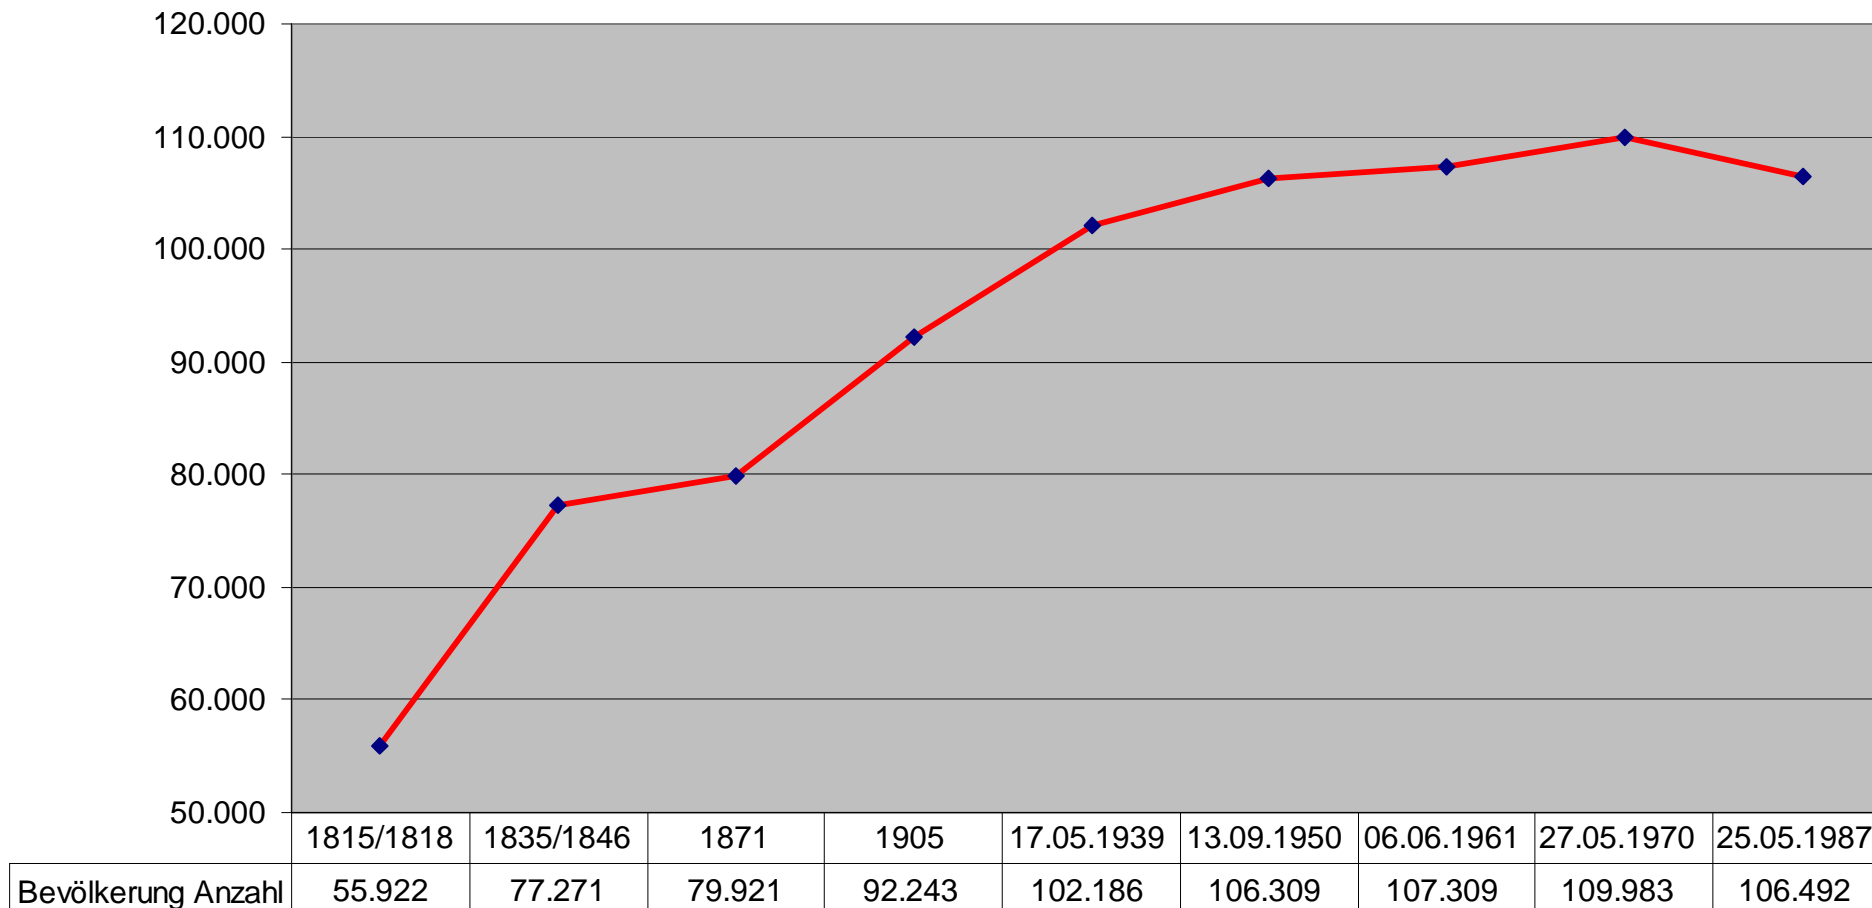

Fortschreibung des Bevölkerungsstandes Landkreis Bernkastel-Wittlich (jeweils 31.12.) ab 1962

zur Methodik siehe Tabelle Bevölkerung Landkreis (Zeitreihe)

Fortschreibung des Bevölkerungsstandes Bevölkerung am Ort der Hauptwohnung (1815 bis 1987) (Zeitreihe) Landkreis Bernkastel-Wittlich

zur Methodik siehe Tabelle Bevölkerung Landkreis (Zeitreihe)