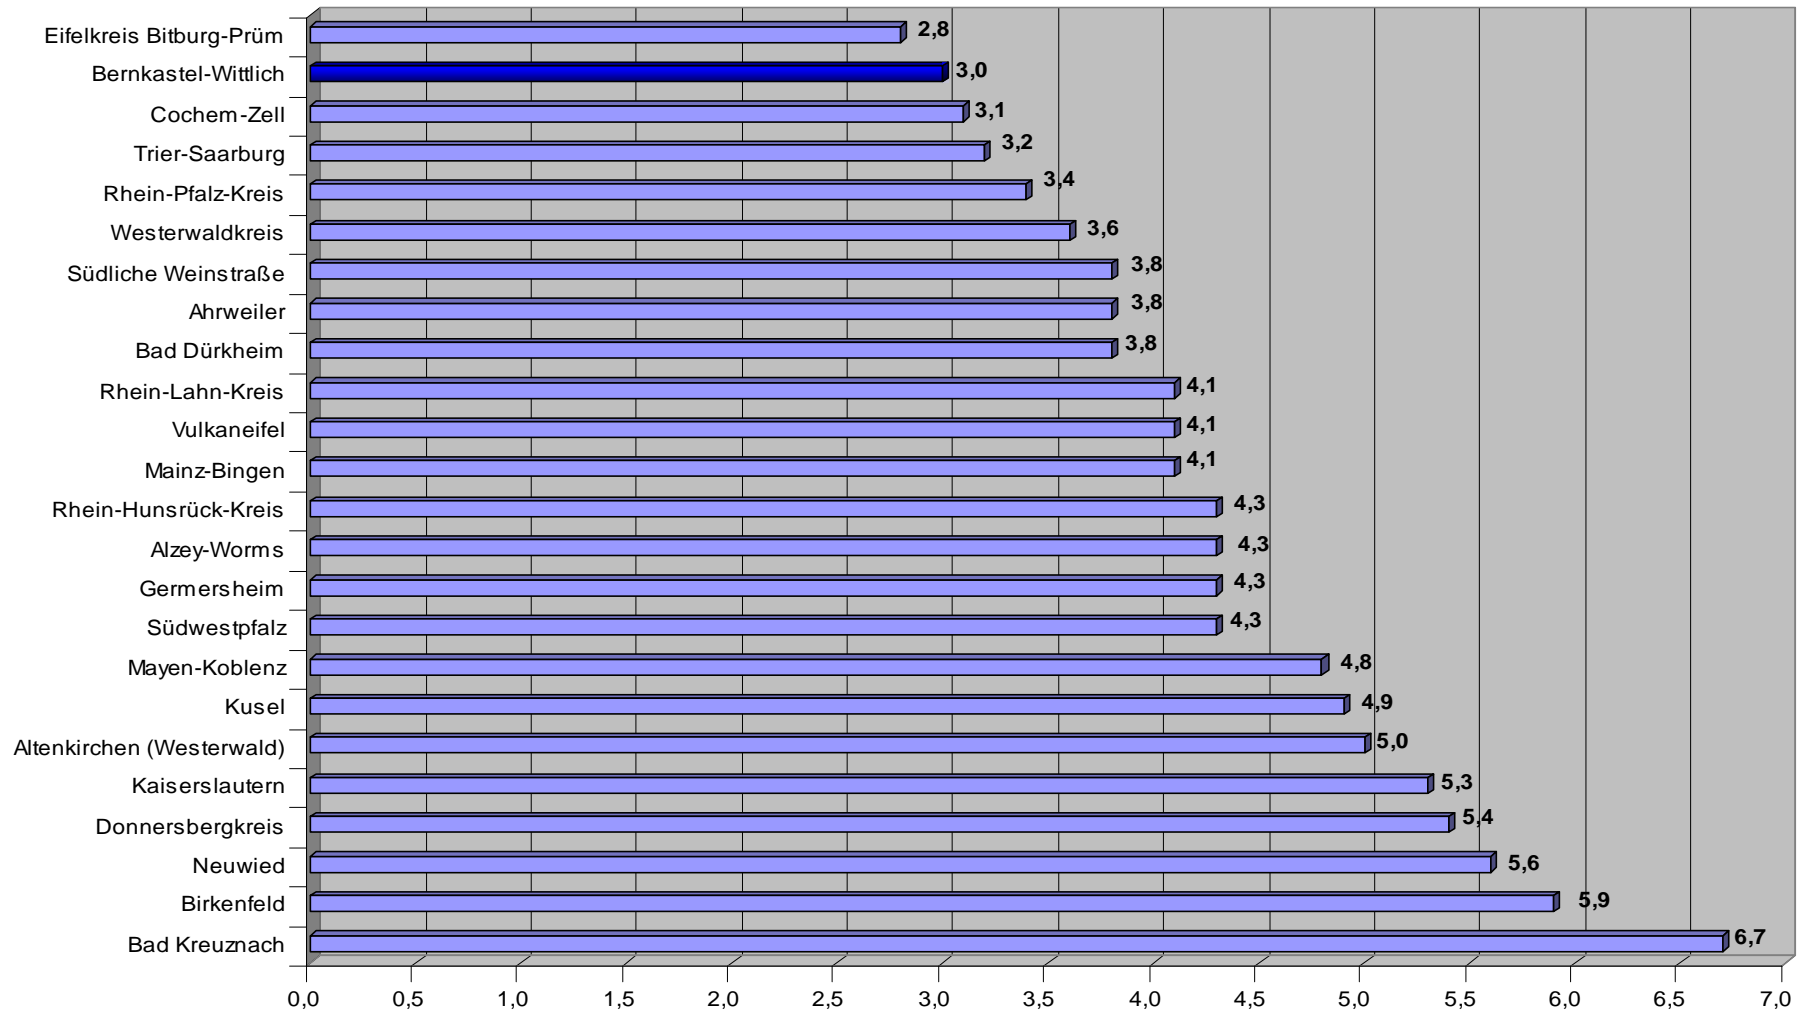

Arbeitslose in den Landkreisen von Rheinland-Pfalz Sept. 2012 (Quote alle zivile Erwerbspersonen)

Arbeitslosenquote, bezogen auf alle zivilen Erwerbspersonen:

alle zivile Erwerbspersonen = abhängige zivile Erwerbspersonen, Selbständige, mithelfende Familienangehörige