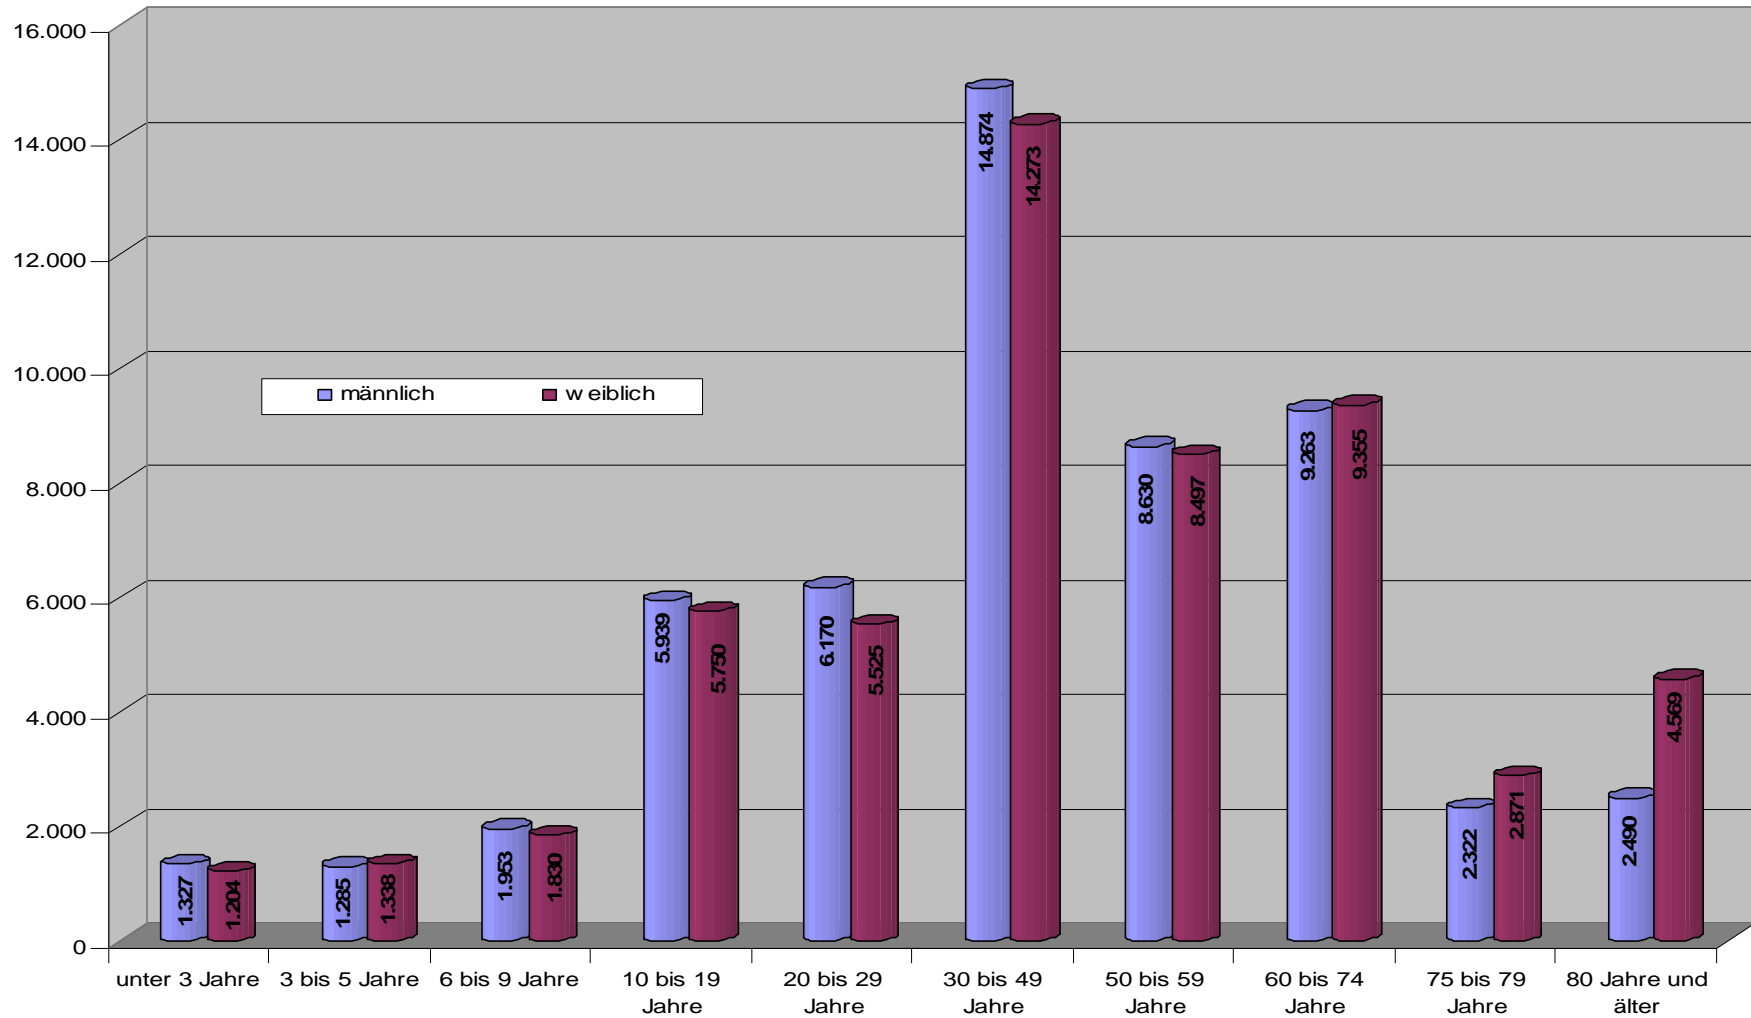

Bevölkerung nach Geschlecht und Altersgruppen Landkreis Bernkastel-Wittlich 2012

Bevölkerung nach Altersgruppen in den Landkreisen und kreisfreien Städten in Rheinland-Pfalz (31.12.2012)

Zahlen, Daten, Fakten