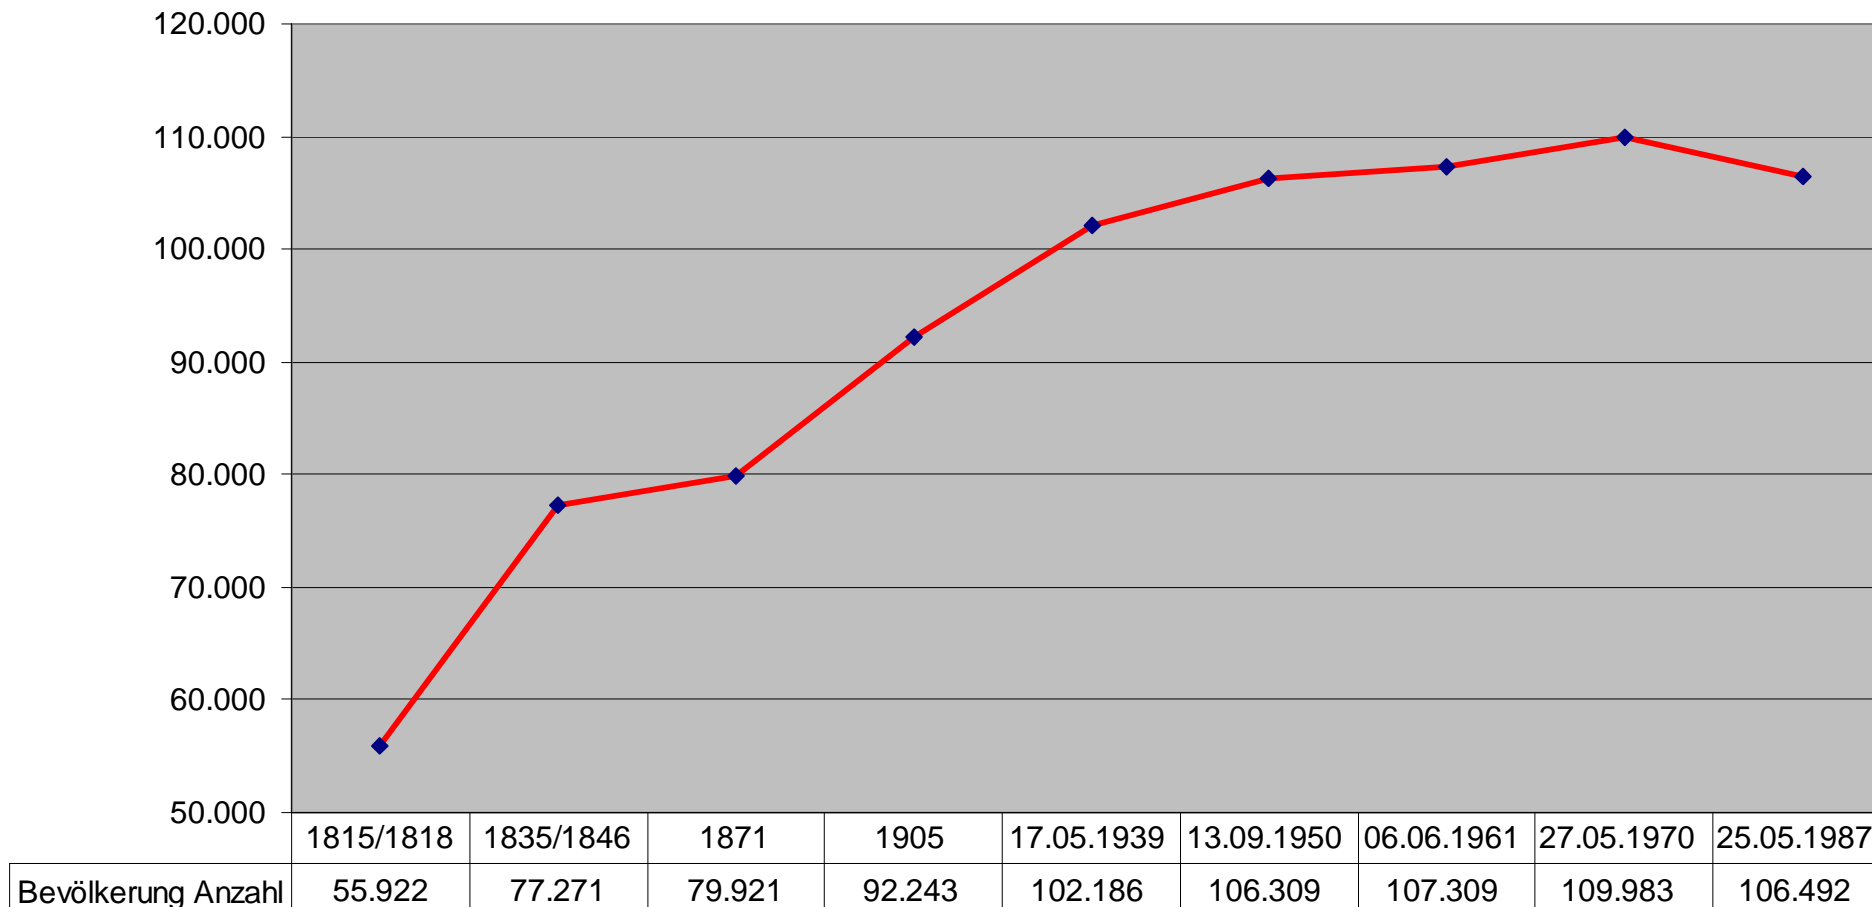

Fortschreibung des Bevölkerungsstandes Landkreis Bernkastel-Wittlich (jeweils 31.12.) ab 1962

zur Methodik siehe Tabelle Bevölkerung Landkreis (Zeitreihe)

Fortschreibung des Bevölkerungsstandes Bevölkerung am Ort der Hauptwohnung (1815 bis 1987) (Zeitreihe) Landkreis Bernkastel-Wittlich

zur Methodik siehe Tabelle Bevölkerung Landkreis (Zeitreihe)