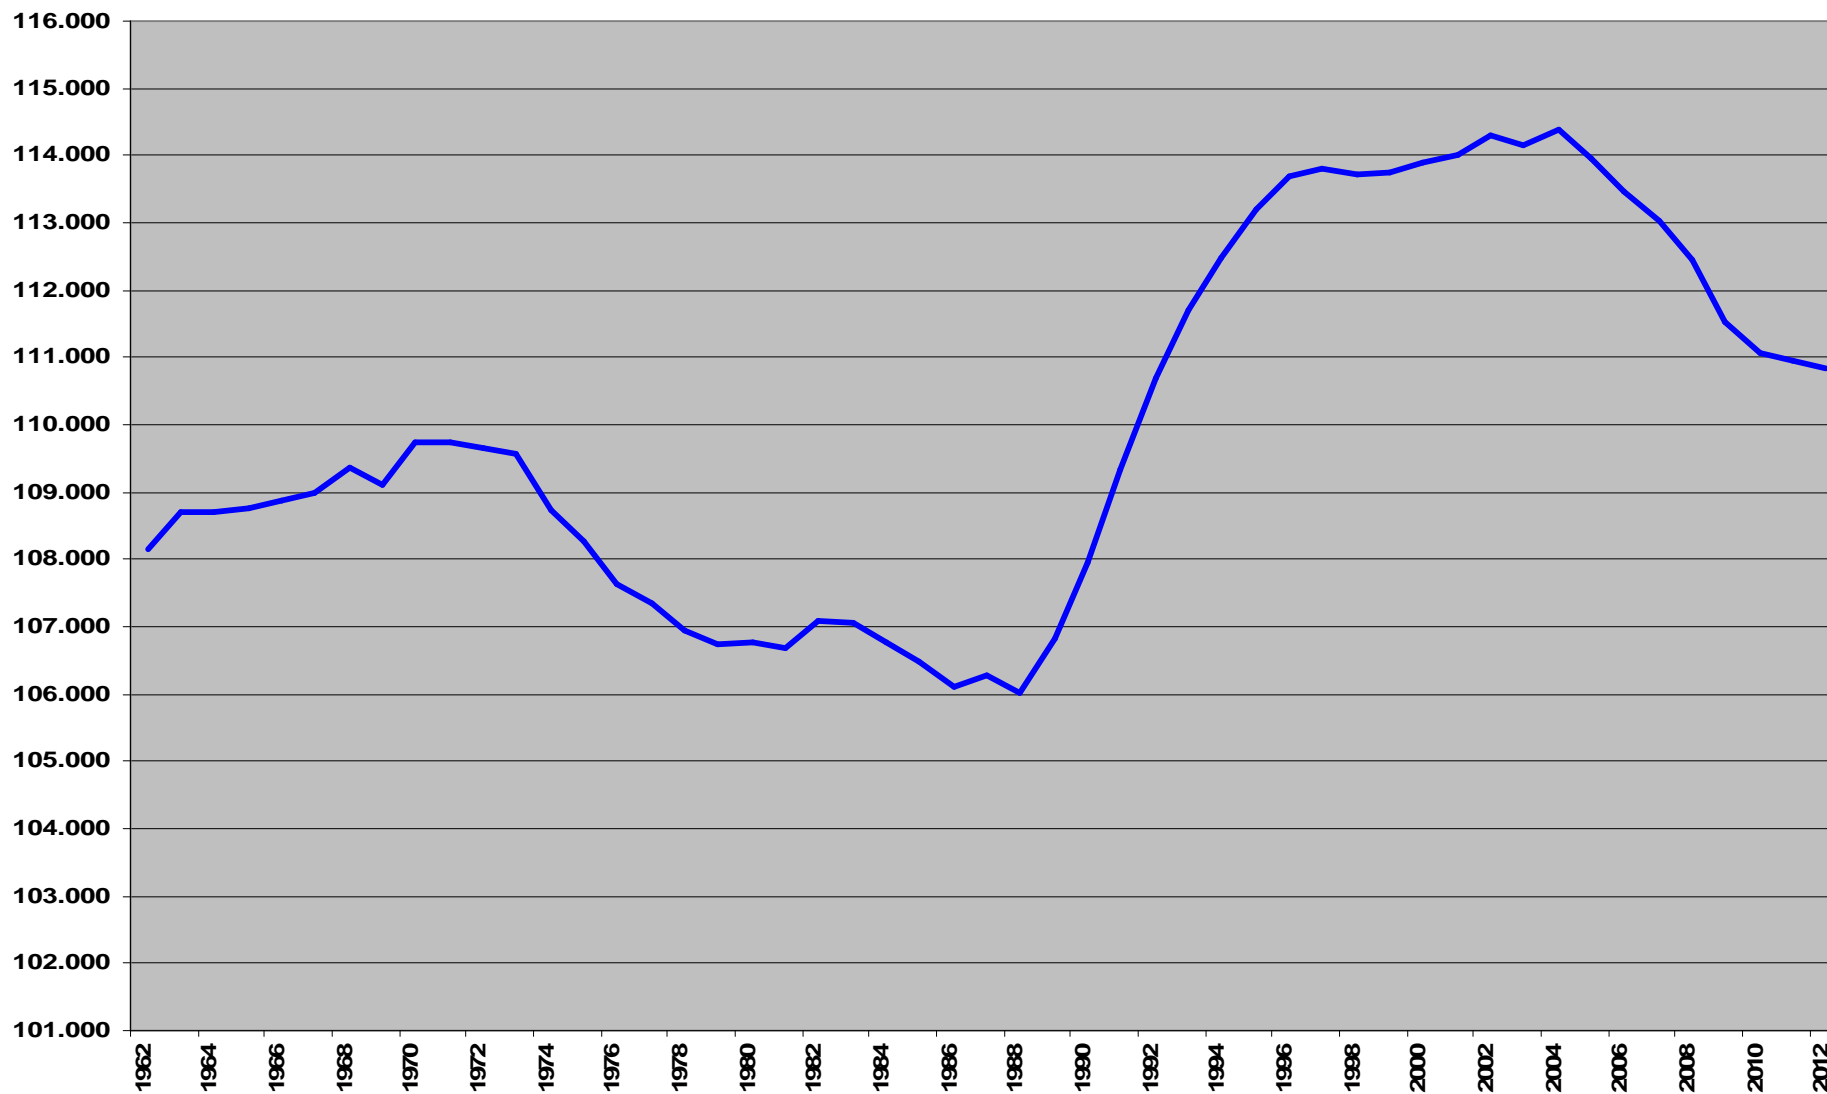

Fortschreibung des Bevölkerungsstandes Landkreis Bernkastel-Wittlich (jeweils 31.12.) ab 1962

zur Methodik siehe Tabelle Bevölkerung Landkreis (Zeitreihe)

Fortschreibung des Bevölkerungsstandes Bevölkerung am Ort der Hauptwohnung (1815 bis 1987) (Zeitreihe) Landkreis Bernkastel-Wittlich

zur Methodik siehe Tabelle Bevölkerung Landkreis (Zeitreihe)