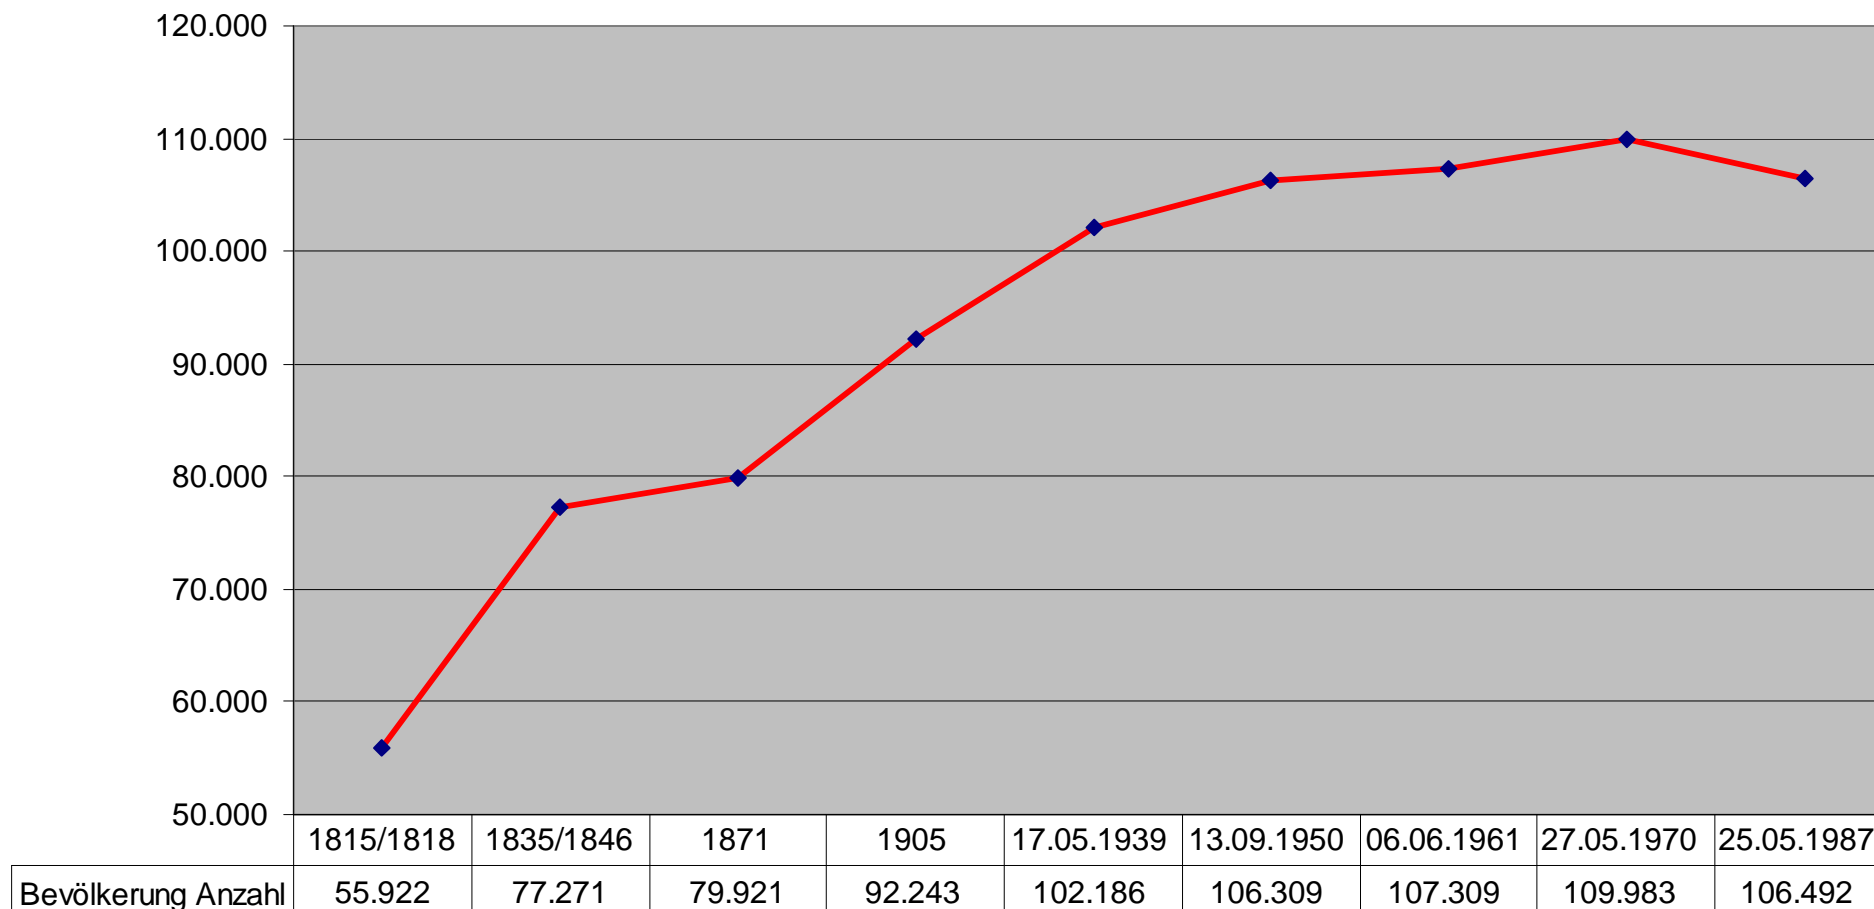

Fortschreibung des Bevölkerungsstandes Landkreis Bernkastel-Wittlich (jeweils 31.12.) ab 1963

zur Methodik siehe Tabelle Bevölkerung Landkreis (Zeitreihe)

Fortschreibung des Bevölkerungsstandes Bevölkerung am Ort der Hauptwohnung (1815 bis 1987) (Zeitreihe) Landkreis Bernkastel-Wittlich

zur Methodik siehe Tabelle Bevölkerung Landkreis (Zeitreihe)