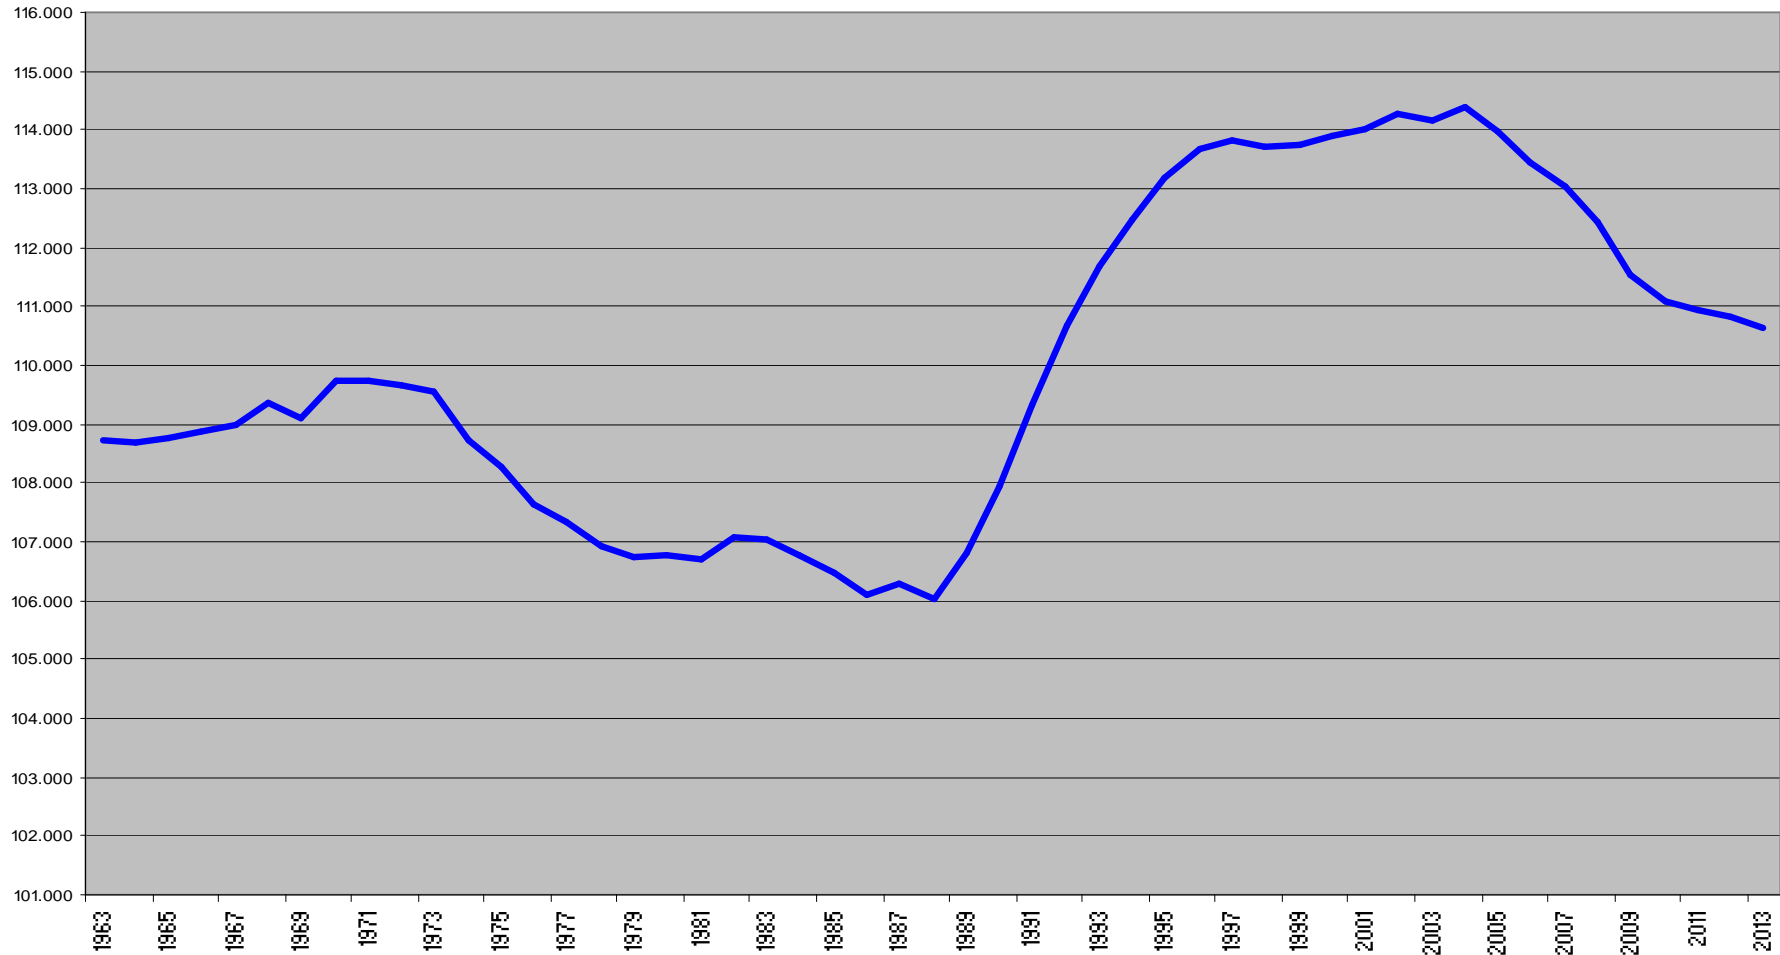

Fortschreibung des Bevölkerungsstandes Landkreis Bernkastel-Wittlich (jeweils 31.12.) ab 1963

zur Methodik siehe Tabelle Bevölkerung Landkreis (Zeitreihe)

Fortschreibung des Bevölkerungsstandes Bevölkerung am Ort der Hauptwohnung (1815 bis 1987) (Zeitreihe) Landkreis Bernkastel-Wittlich

zur Methodik siehe Tabelle Bevölkerung Landkreis (Zeitreihe)