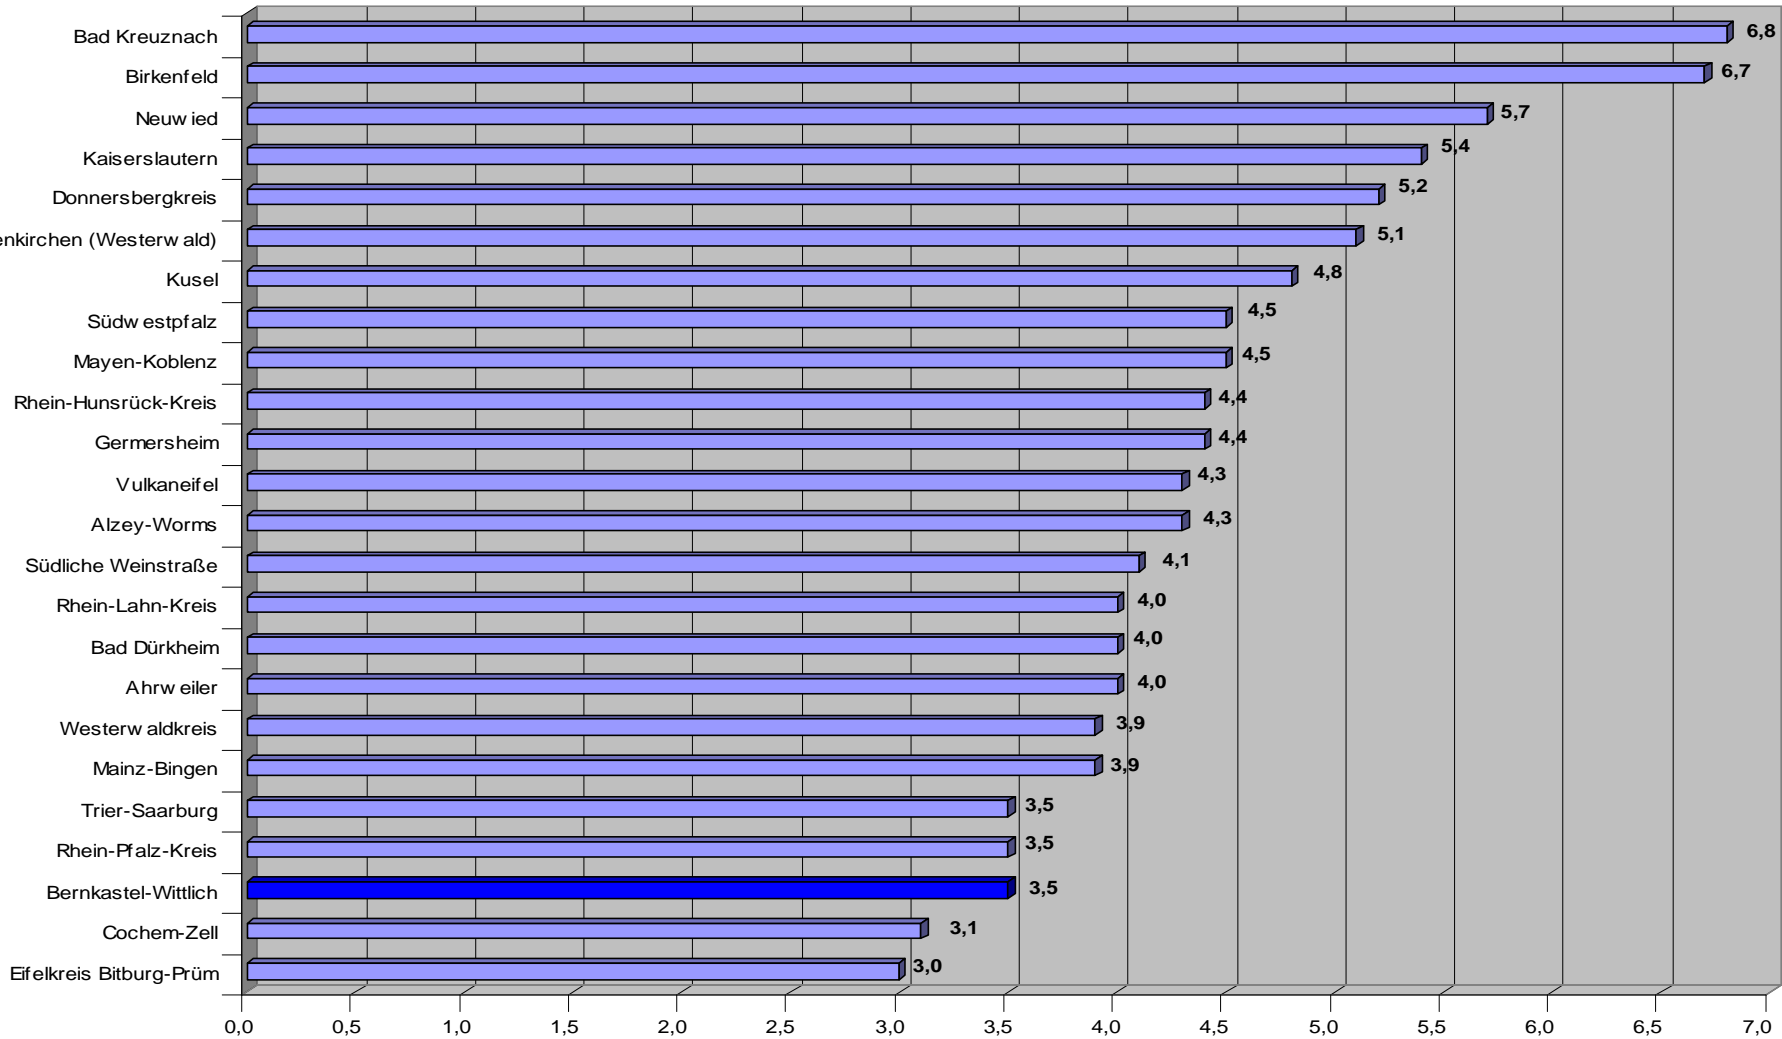

Arbeitslose in den Landkreisen von Rheinland-Pfalz Sept. 2014

Zahlen, Daten, Fakten

Arbeitslosenquote, bezogen auf alle zivilen Erwerbspersonen:

alle zivile Erwerbspersonen = abhängige zivile Erwerbspersonen, Selbständige, mithelfende Familienangehörige