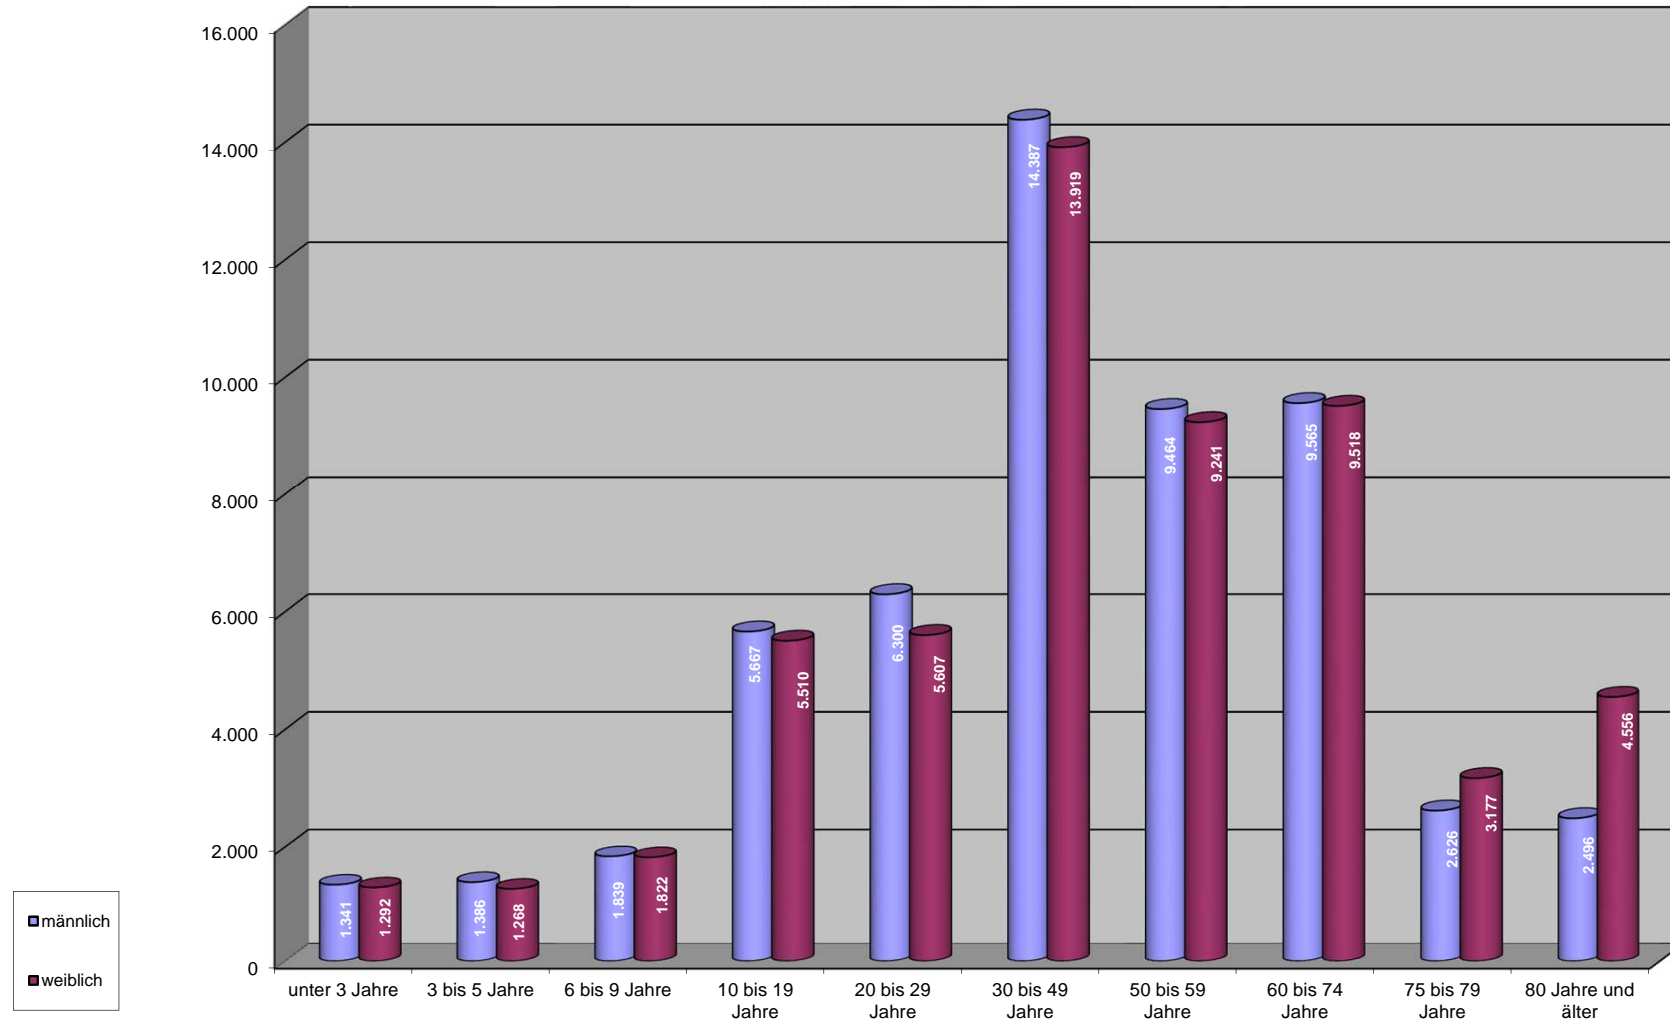

Bevölkerung nach Geschlecht und Altersgruppen Landkreis Bernkastel-Wittlich 2014

ZAHLEN DATEN FAKTEN

letzte Aktualisierung: 02.11.2015
nächste Aktualisierung: 09./10.2016

Quelle: Statistisches Landesamt Rheinland-Pfalz
www.statistik.rlp.de

Alle Angaben ohne Gewähr.