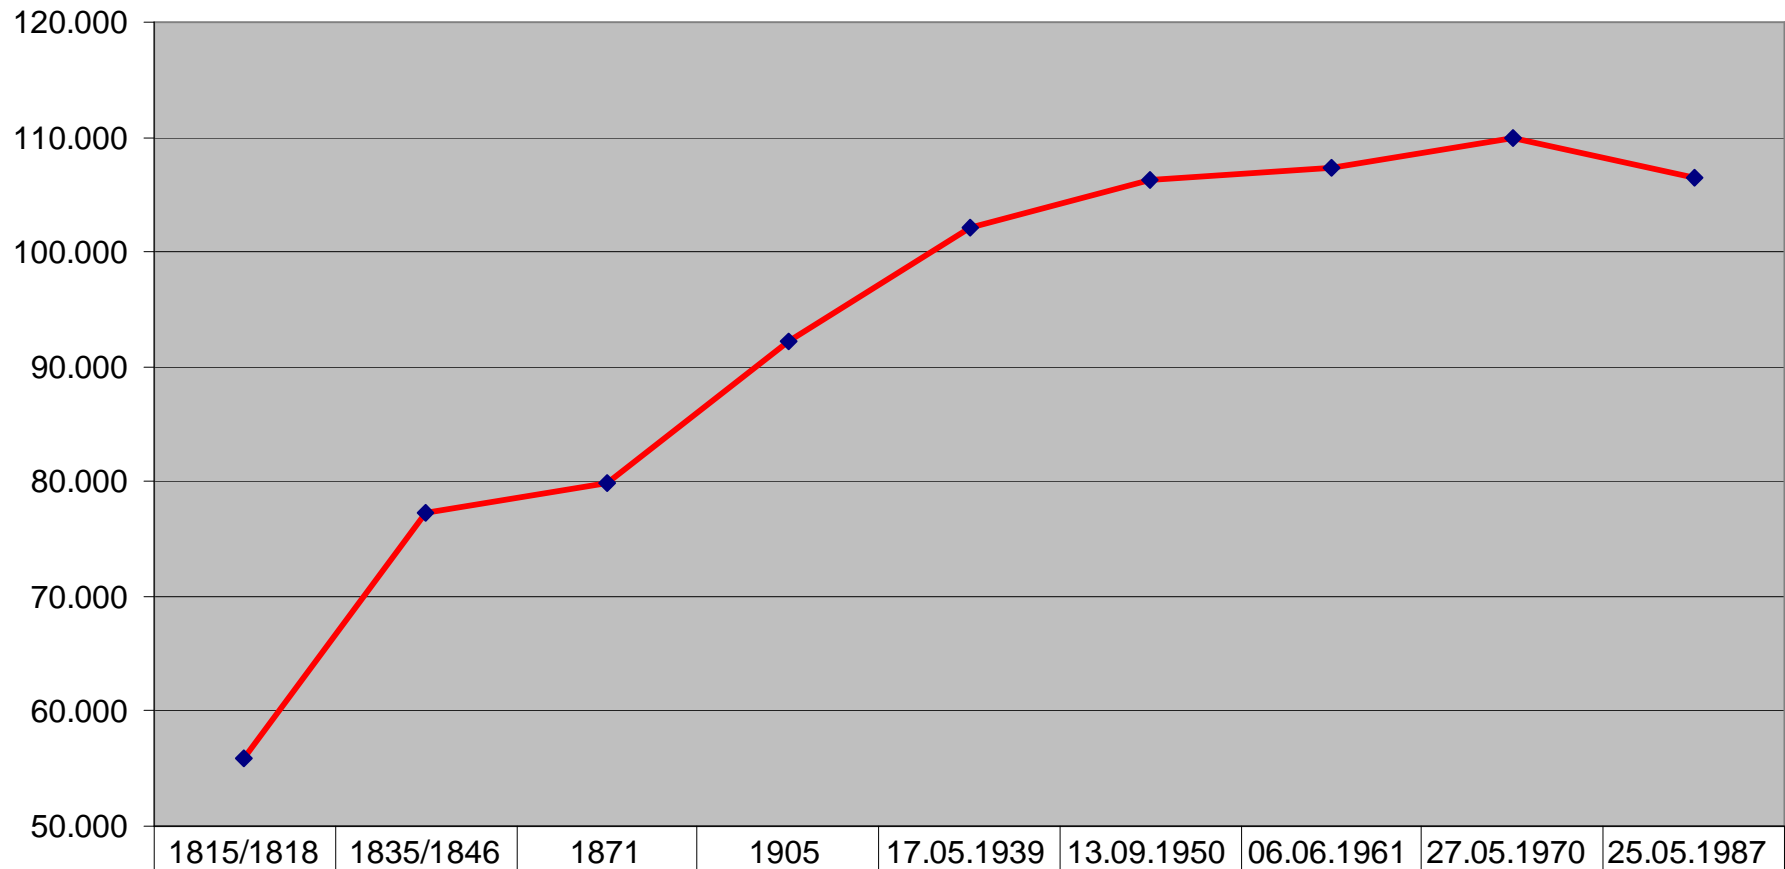

Fortschreibung des Bevölkerungsstandes Landkreis Bernkastel-Wittlich (jeweils 31.12.) ab 1963

ZAHLEN DATEN FAKTEN

letzte Aktualisierung: 02.11.2015
nächste Aktualisierung: 09./10.2016

Quelle: Statistisches Landesamt Rheinland-Pfalz
www.statistik.rlp.de

Alle Angaben ohne Gewähr.

Fortschreibung des Bevölkerungsstandes Bevölkerung am Ort der Hauptwohnung (1815 bis 1987) (Zeitreihe) Landkreis Bernkastel-Wittlich

zur Methodik siehe Tabelle Bevölkerung Landkreis (Zeitreihe)