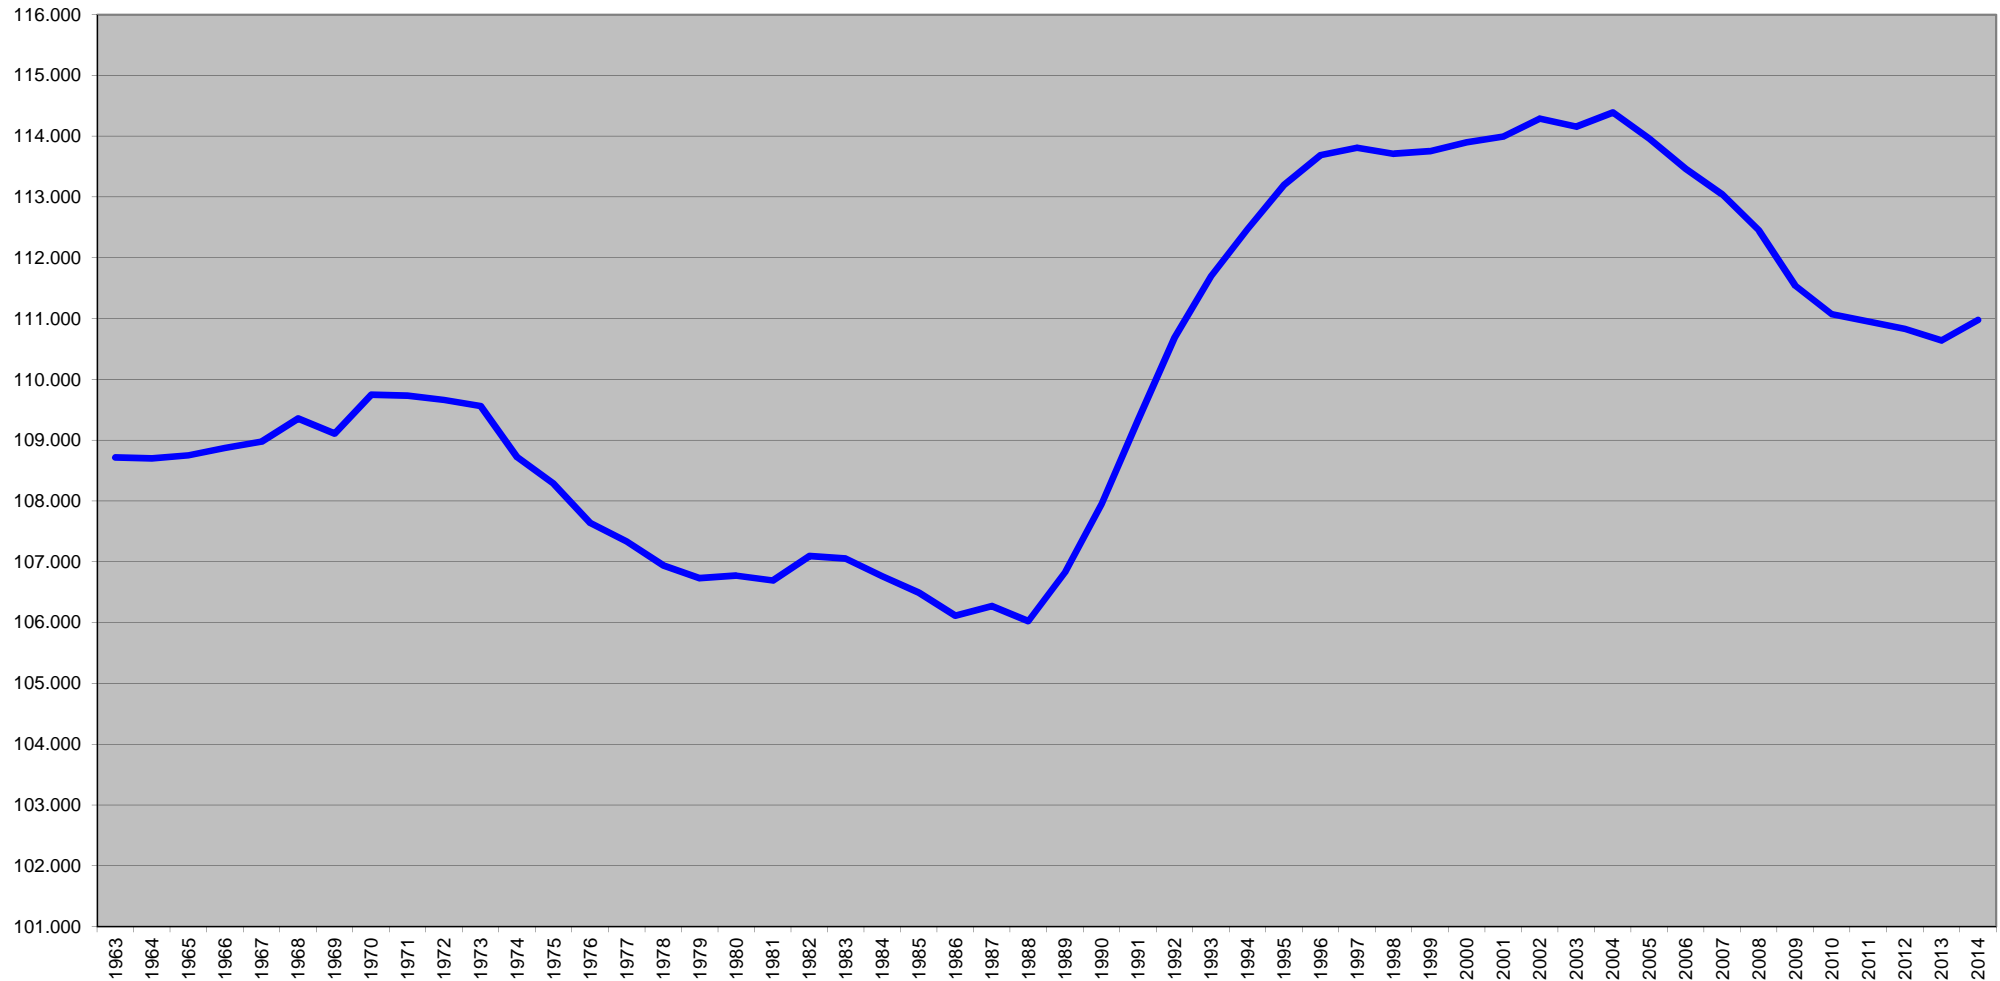

Fortschreibung des Bevölkerungsstandes Landkreis Bernkastel-Wittlich (jeweils 31.12.) ab 1963

ZAHLEN DATEN FAKTEN

letzte Aktualisierung: 02.11.2015
nächste Aktualisierung: 09./10.2016

Quelle: Statistisches Landesamt Rheinland-Pfalz
www.statistik.rlp.de

Alle Angaben ohne Gewähr.

Fortschreibung des Bevölkerungsstandes Bevölkerung am Ort der Hauptwohnung (1815 bis 1987) (Zeitreihe) Landkreis Bernkastel-Wittlich

zur Methodik siehe Tabelle Bevölkerung Landkreis (Zeitreihe)