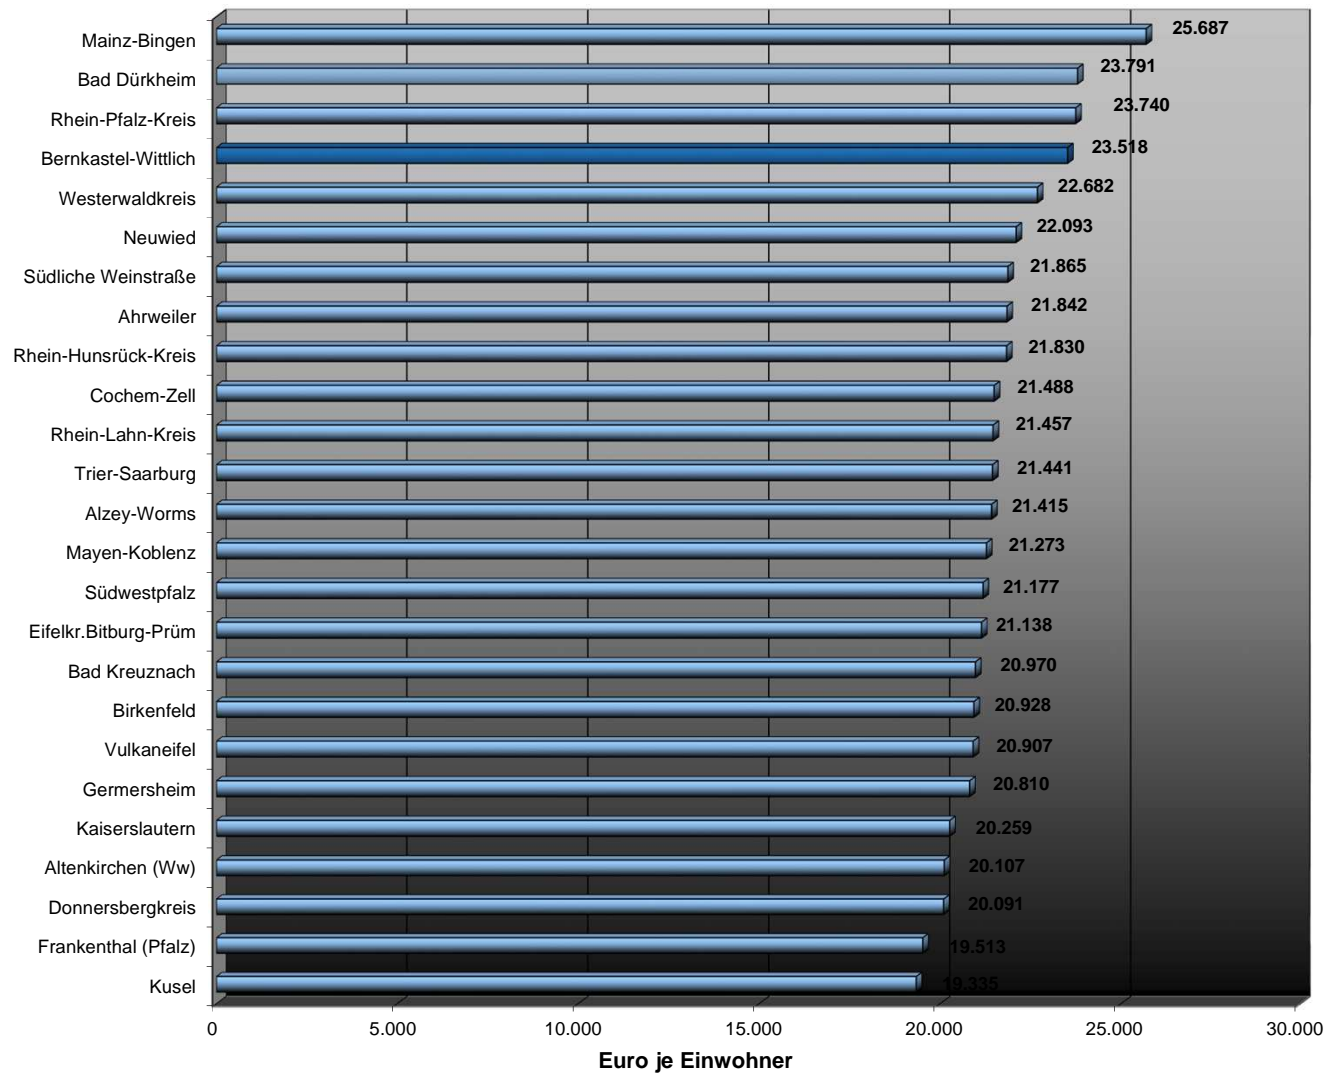

Verfügbares Einkommen der privaten Haushalte je Einwohner der rheinland-pfälzischen Landkreise 2013

ZAHLEN DATEN FAKTEN

letzte Aktualisierung: 02.11.2015
nächste Aktualisierung: 09./10.2016

Quelle: Statistisches Landesamt Rheinland-Pfalz
www.statistik.rlp.de