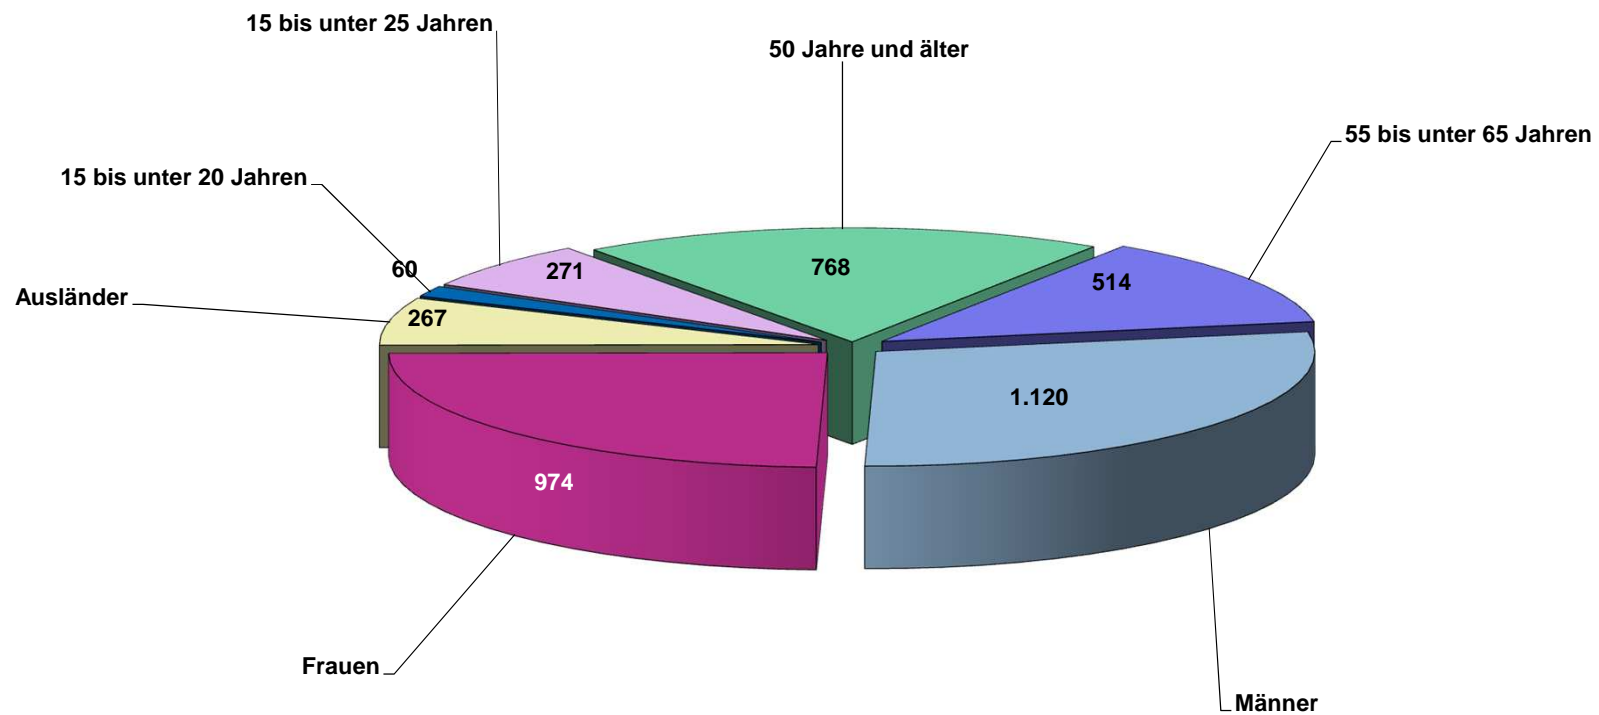

Arbeitslose nach Staatsangehörigkeit, Geschlecht und ausgewählten Altersgruppen im Landkreis Bernkastel-Wittlich

Anzahl der Arbeitslosen im Landkreis Bernkastel-Wittlich
im September 2015 = 2.094

darunter:

letzte Aktualisierung: 02.11.2015
nächste Aktualisierung: 09./10.2016

Quelle:
Bundesagentur für Arbeit

Alle Angaben ohne Gewähr.

Arbeitslose Landkreis Bernkastel-Wittlich 1998 – 2014 (Jahresdurchschnitt)