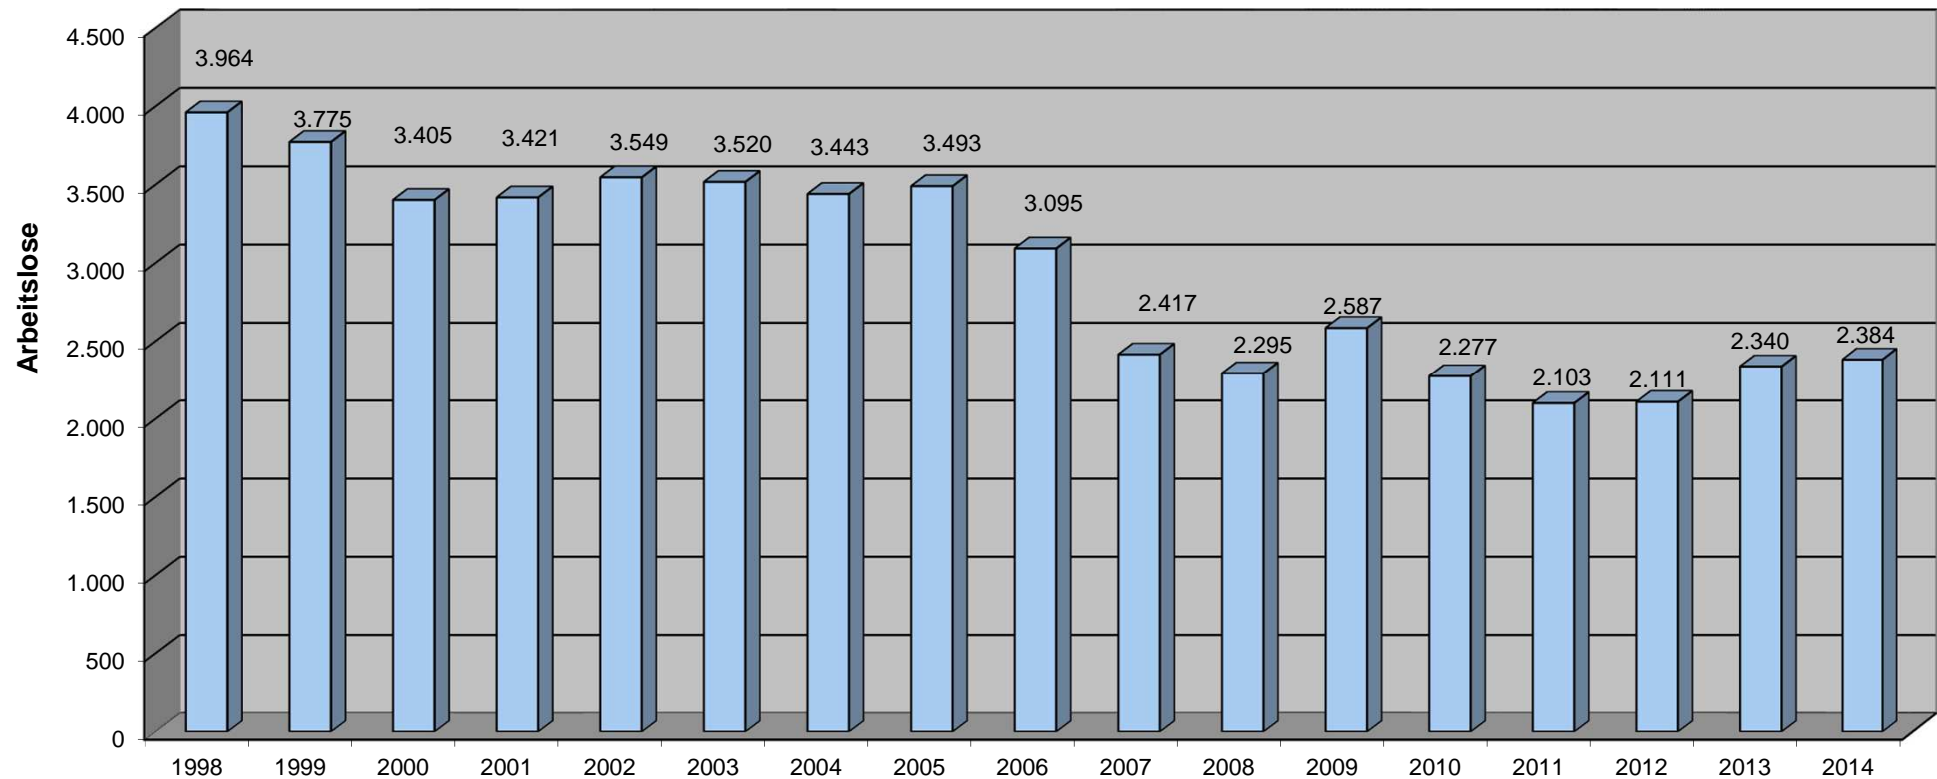

Arbeitslose nach Staatsangehörigkeit, Geschlecht und ausgewählten Altersgruppen im Landkreis Bernkastel-Wittlich

Anzahl der Arbeitslosen im Landkreis Bernkastel-Wittlich
im September 2015 = 2.094

darunter:

letzte Aktualisierung: 02.11.2015
nächste Aktualisierung: 09./10.2016

Quelle:
Bundesagentur für Arbeit

Alle Angaben ohne Gewähr.

Arbeitslose Landkreis Bernkastel-Wittlich 1998 – 2014 (Jahresdurchschnitt)