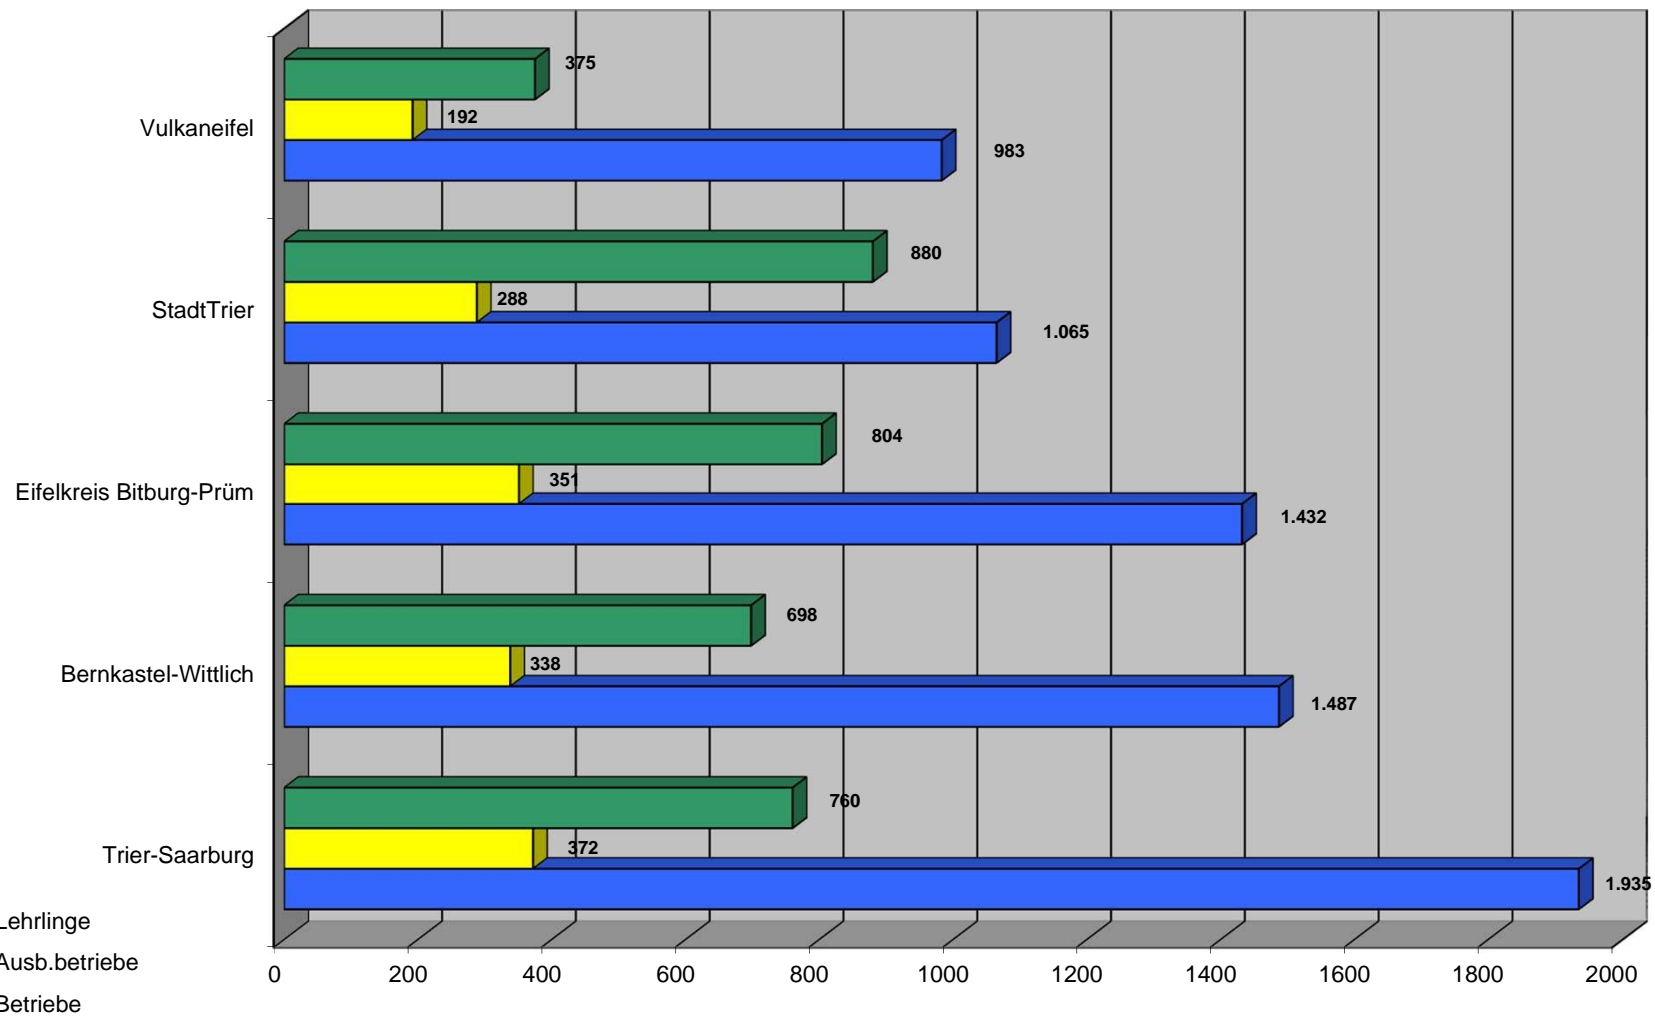

Handwerk Region Trier 2014

ZAHLEN DATEN FAKTEN

letzte Aktualisierung: 02.11.2015
nächste Aktualisierung: 09./10.2016

Quelle: Statistisches Landesamt Rheinland-Pfalz
www.statistik.rlp.de

Alle Angaben ohne Gewähr.