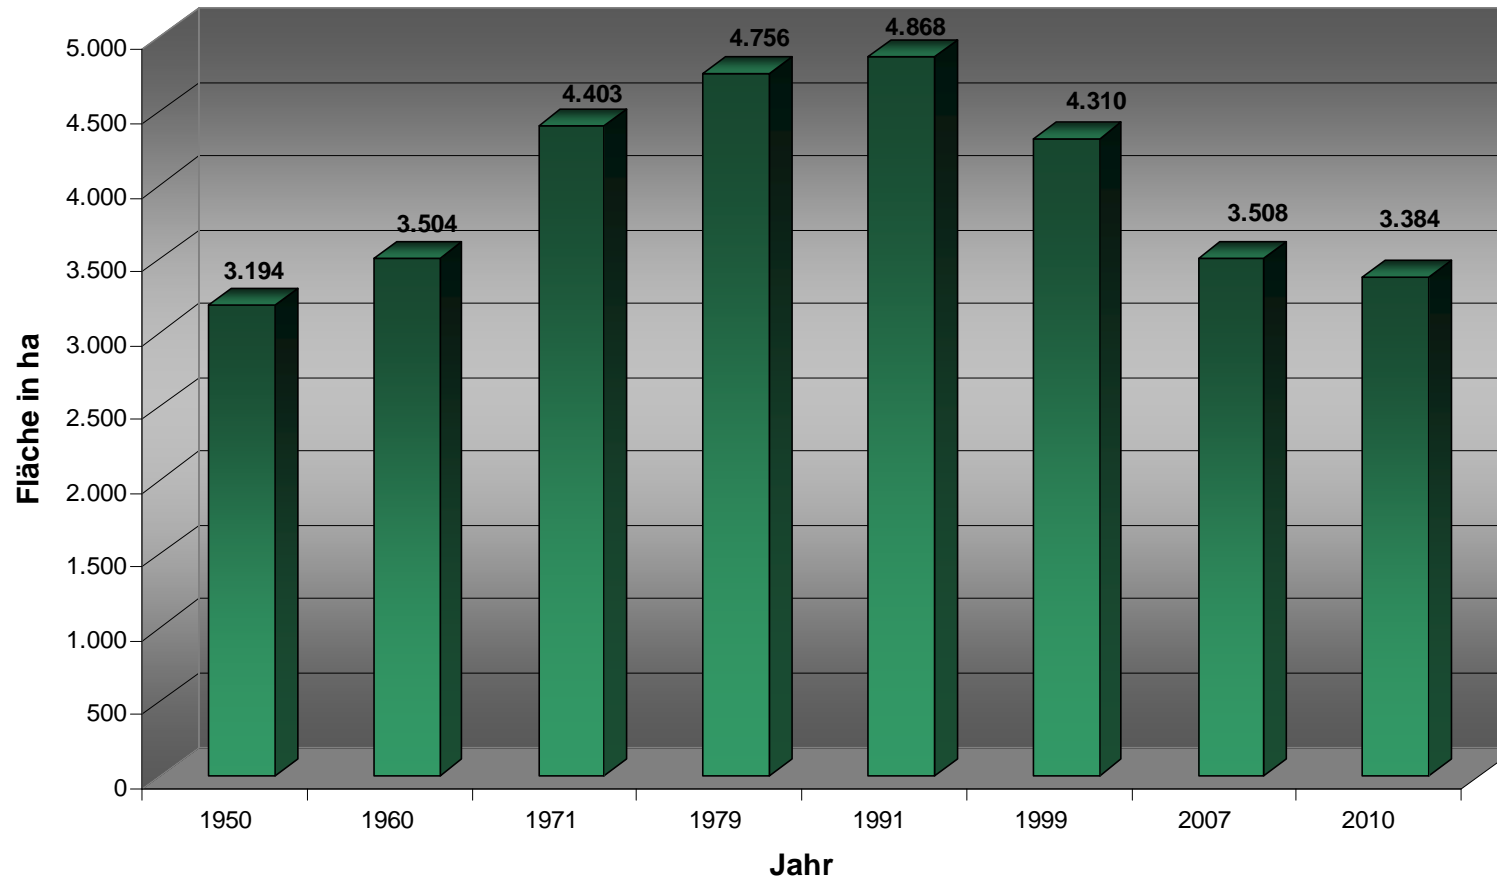

Landwirtschaftlich genutzt Fläche insgesamt im Landkreis Bernkastel-Wittlich 1950 - 2010

letzte Aktualisierung: 02.11.2015
nächste Aktualisierung: 09./10.2016

Quelle: Statistisches Landesamt Rheinland-Pfalz
www.statistik.rlp.de

Alle Angaben ohne Gewähr.

Rebflächen im Landkreis Bernkastel-Wittlich 1950 - 2010

letzte Aktualisierung: 02.11.2015
nächste Aktualisierung: 09./10.2016

Quelle: Statistisches Landesamt Rheinland-Pfalz
www.statistik.rlp.de