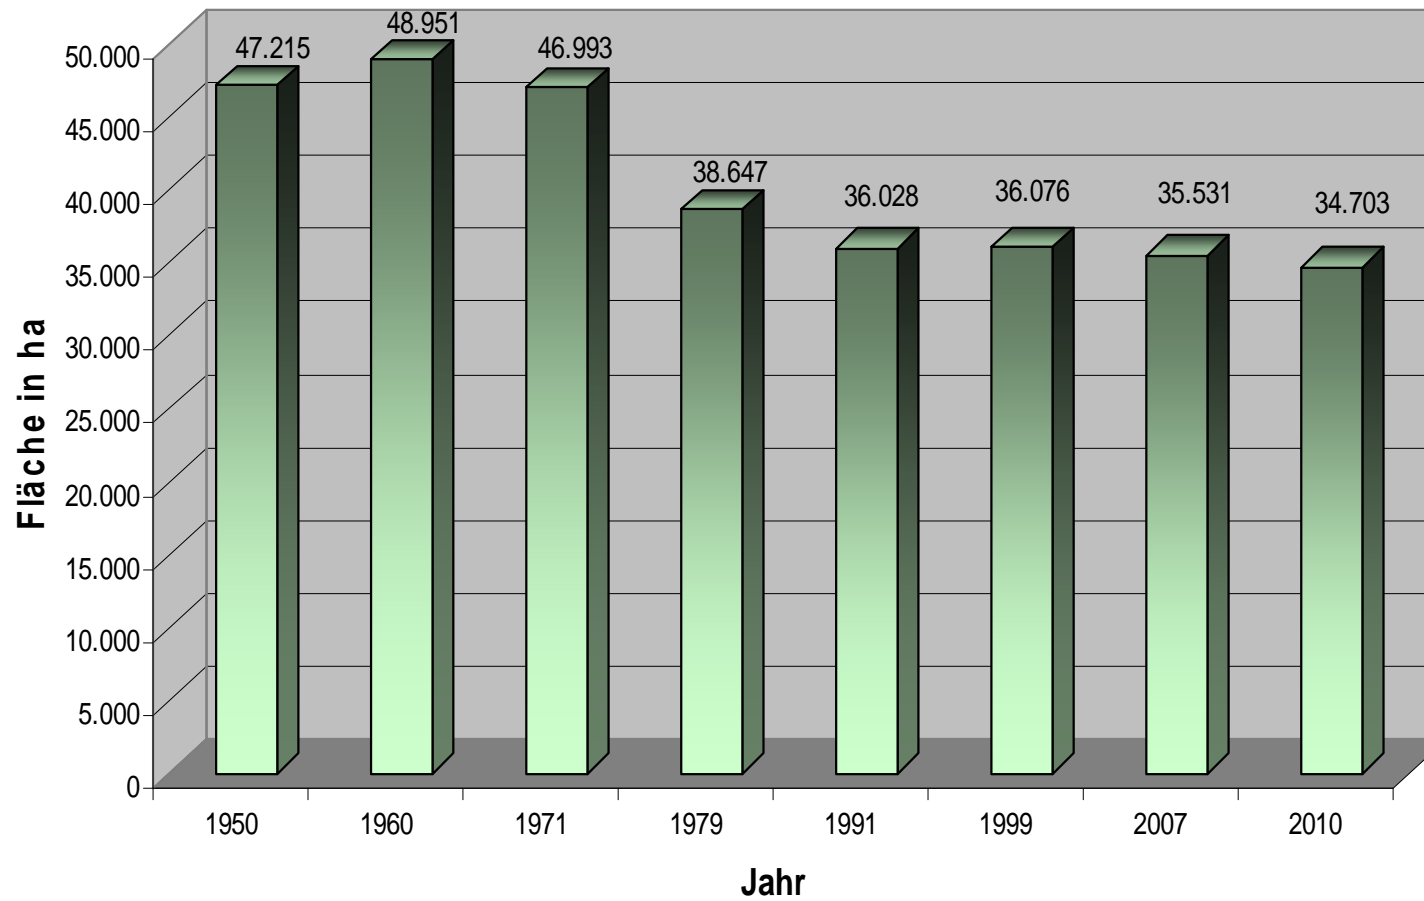

Landwirtschaftlich genutzt Fläche insgesamt im Landkreis Bernkastel-Wittlich 1950 - 2010

letzte Aktualisierung: 02.11.2015
nächste Aktualisierung: 09./10.2016

Quelle: Statistisches Landesamt Rheinland-Pfalz
www.statistik.rlp.de

Alle Angaben ohne Gewähr.

Rebflächen im Landkreis Bernkastel-Wittlich 1950 - 2010

letzte Aktualisierung: 02.11.2015
nächste Aktualisierung: 09./10.2016

Quelle: Statistisches Landesamt Rheinland-Pfalz
www.statistik.rlp.de