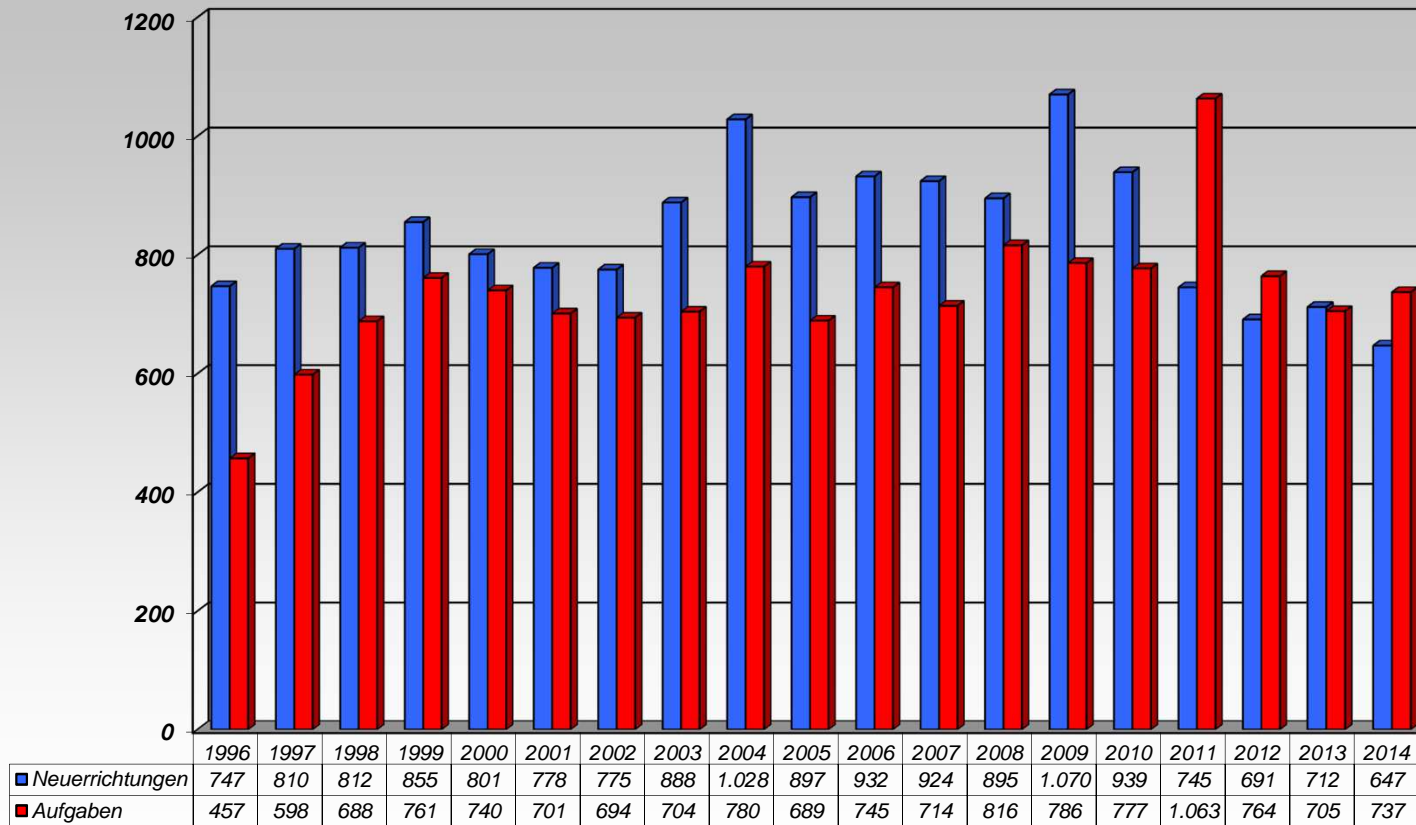

Gewerbeanzeigen im Landkreis 1996 - 2014

ZAHLEN DATEN FAKTEN

letzte Aktualisierung: 02.11.2015
nächste Aktualisierung: 09./10.2016

Quelle: Statistisches Landesamt Rheinland-Pfalz
www.statistik.rlp.de

Alle Angaben ohne Gewähr.