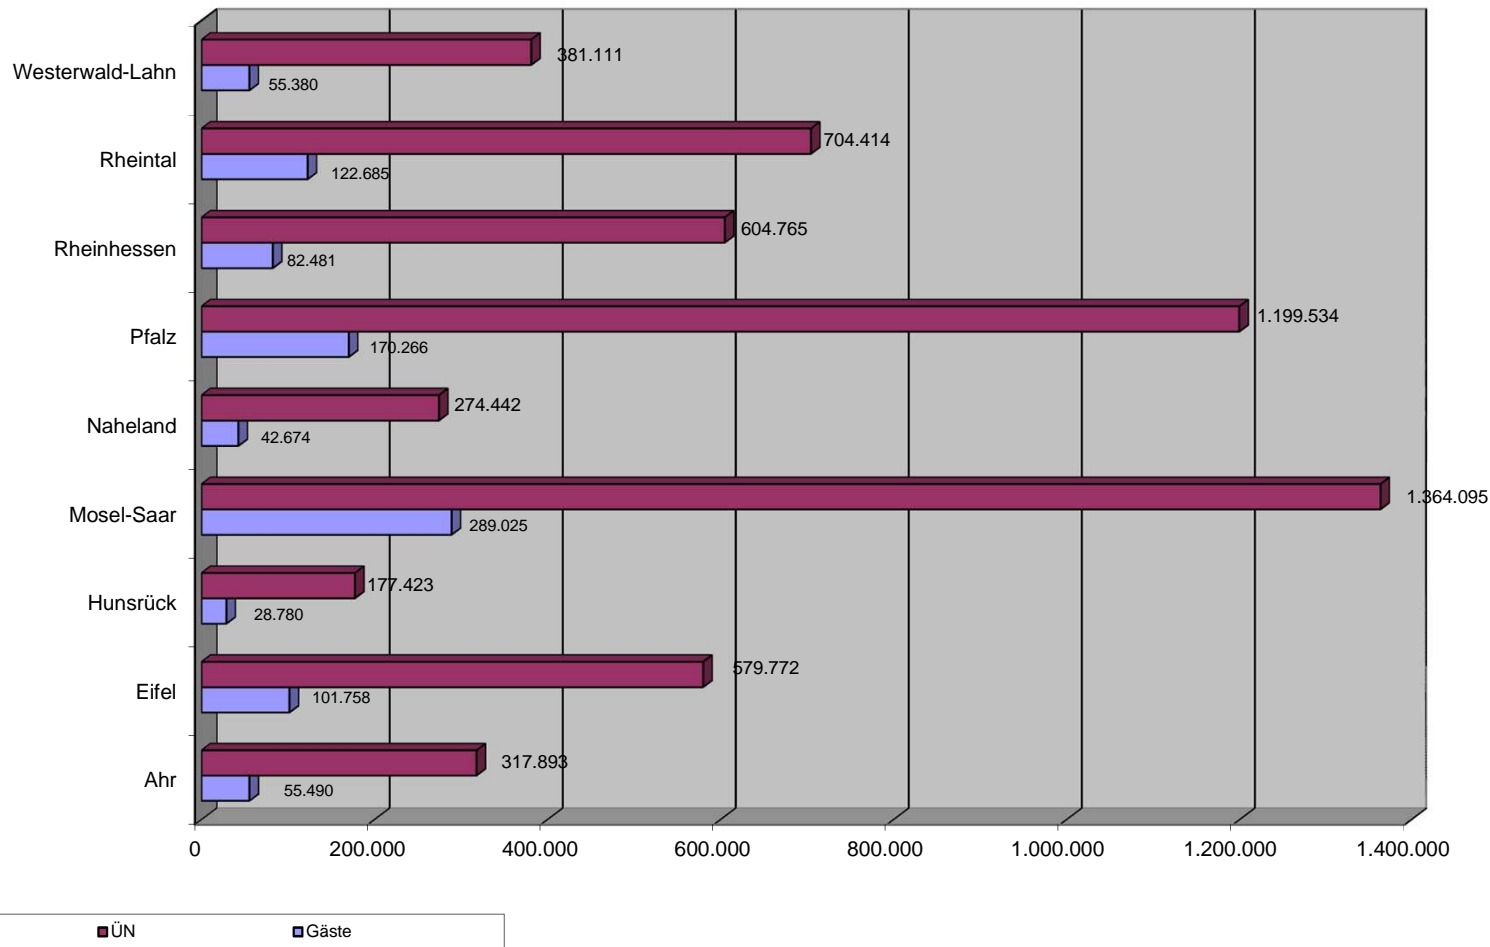

Tourismus nach Regionen in Rheinland-Pfalz im August 2015

letzte Aktualisierung: 02.11.2015
nächste Aktualisierung: 09./10.2016

Quelle: Statistisches Landesamt Rheinland-Pfalz
www.statistik.rlp.de

Alle Angaben ohne Gewähr.