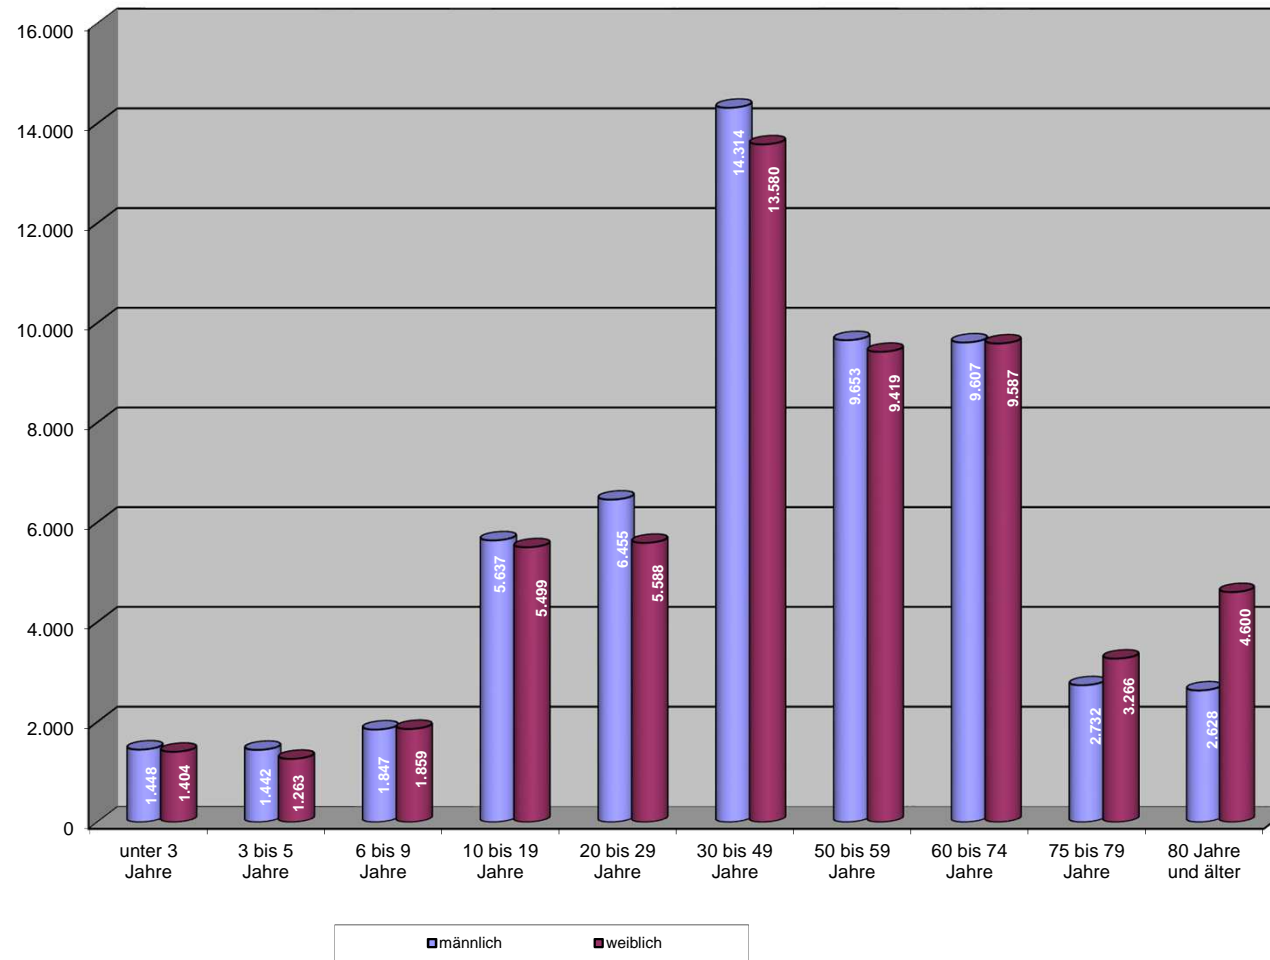

**Bevölkerung nach Geschlecht und Altersgruppen 2015  
Landkreis Bernkastel-Wittlich 2015**

letzte Aktualisierung: 07.11.2016  
nächste Aktualisierung: 09./10.2017

Quelle: Statistisches Landesamt Rheinland-Pfalz  
[www.statistik.rlp.de](http://www.statistik.rlp.de)